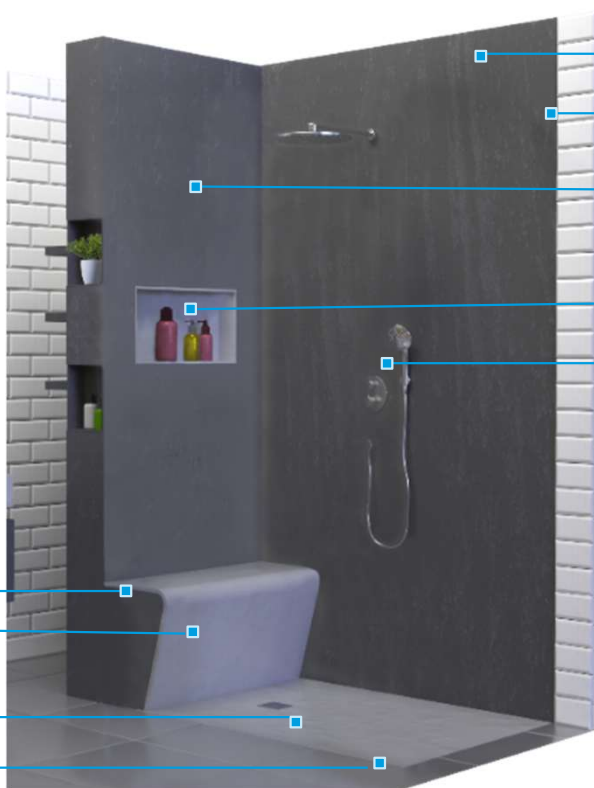

Offre Douche Premium – MaPrimeAdapt'

OFFRE SPECIALE : REMPLACEMENT DE BAIGNOIRE

Produits et Dimensions :

- Receveur et Fundo Top : 1800 x 900 x 40/6 mm
- Ecoulement mini max DN40
- Panneau de construction : 2500 x 600 x 6 mm
- **Option** : Cloison XL avec niche : 2500 mm x 900 mm x 100 mm
- **Option** : Cloison modulaire I-box : 2500 mm x 900 mm x 80 mm
- Top wall : 2500 x 900 x 6 mm
- Banquette Sanoasa : 900 x 380 x 454 mm
- Sanoasa Top : 1200 x 380 x 460 mm
- **Option** : Sanwell Top niche : 330 x 630 x 100mm

Accessoires de mise en oeuvre :

- Kit d'étanchéité wedi Fundo
- Colle polymère wedi 610

wedi Top Wall prêt-à-poser concrete gris

Panneau de construction wedi BA6

Option : wedi Sanwell XL cloison avec niche 60/30

Option : wedi Sanwell Top niche prêt-à-poser stone gris

Option : Cloison modulaire avec I-Box intégrée

wedi Sanoasa banquette 3 front arrondi 900 mm

wedi Sanoasa Top prêt-à-poser stone gris

Fundo Top prêt-à-poser p. FU Primo excentré stone gris

Fundo Primo receveur excentré rectangulaire 180x90cm

Tout le savoir-faire wedi

... wedi®