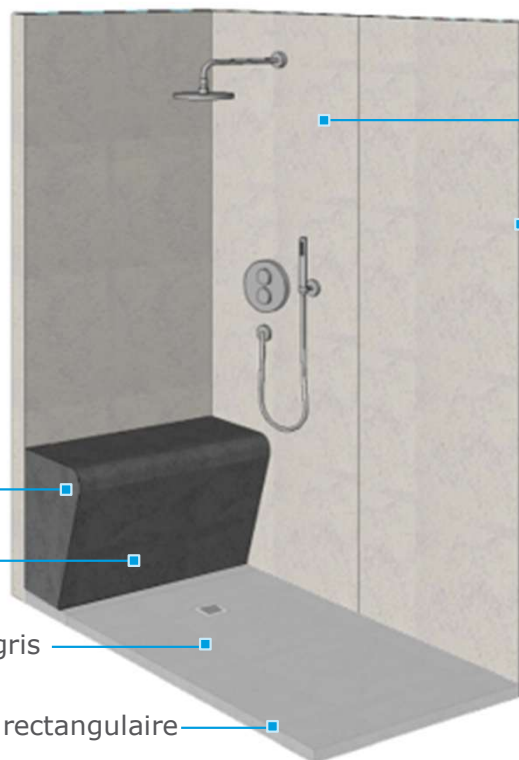

Offre Douche Confort – MaPrimeAdapt'

Produits et Dimensions :

- Receveur et Fundo Top : 1200 x 900 x 40/6 mm
- Ecoulement mini max DN40
- Panneau de construction : 2500 x 600 x 6 mm
- Top wall : 2500 x 900 x 6 mm
- Banquette Sanoasa : 900 x 380 x 454 mm
- Sanoasa Top : 1200 x 380 x 460 mm

Accessoires de mise en oeuvre :

- Kit d'étanchéité wedi Fundo
- Colle polymère wedi 610

wedi Top Wall prêt-à-poser stone gris

Panneau de construction wedi BA6

wedi Sanoasa banquette 3 front arrondi 900 mm

wedi Sanoasa Top revêtement prêt-à-poser carbon noir

Fundo Top prêt-à-poser p. FU Primo excentré stone gris

Fundo Primo receveur de douche écoulement excentré, rectangulaire
120x90cm

Accéder au confort et à la sérénité avec wedi

...wedi®