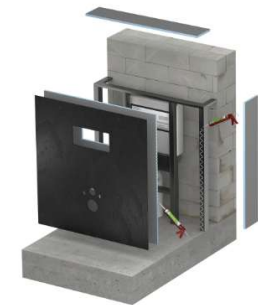

wedi Sanoasa Top revêtement prêt-à-poser carbon noir

Fundo Top prêt-à-poser p. FU Primo excentré stone gris

Fundo Primo receveur de douche écoulement excentré, rectangulaire
120x90cm

Accéder au confort et à la sérénité avec wedi

Fundo Primo receveur excentré rectangulaire 180x90cm

Tout le savoir-faire wedi

... wedi®

Offre I-Board / I-Board Plus / I-Board Top – MaPrimeAdapt'

Produits et Dimensions :

- I-Board Panneau d'habillage pour bâti-supports: 1.245 × 1.200 × 20 mm
- I-Board Plus Panneau d'habillage pour bâti-supports : 1.245 × 1.200 × 20 mm
- I-Board Top revêtement prêt-à-poser : 1.245 × 1.200 × 6 mm
Pour I-Board et I-Board Plus

I-Board

OU

I-Board Plus
Enduit ou mosaïque

I-Board

I-Board Plus

**Idéal pour la pose d'un
enduit, de mosaïque**

Plaquette de renfort
intégrée

Adapté au carrelage
format mini 10x10 cm
ou revêtement Top