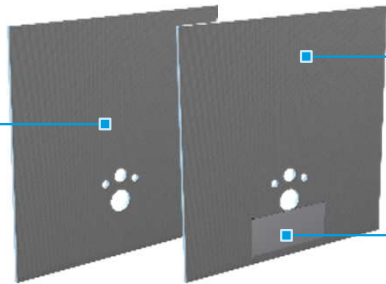

Fundo Primo receveur excentré rectangulaire 180x90cm

Tout le savoir-faire wedi

... wedi®

Offre I-Board / I-Board Plus / I-Board Top – MaPrimeAdapt'

Produits et Dimensions :

- I-Board Panneau d'habillage pour bâti-supports: 1.245 × 1.200 × 20 mm
- I-Board Plus Panneau d'habillage pour bâti-supports : 1.245 × 1.200 × 20 mm
- I-Board Top revêtement prêt-à-poser : 1.245 × 1.200 × 6 mm
Pour I-Board et I-Board Plus

I-Board

OU

I-Board Plus
Enduit ou mosaïque

I-Board

I-Board Plus

**Idéal pour la pose d'un
enduit, de mosaïque**

Plaquette de renfort
intégrée

Adapté au carrelage
format mini 10x10 cm
ou revêtement Top

Revêtement I-Board Top

4 coloris au choix

Pure white

Stone gris

Concrete gris

Carbon noir

Offre Vasque Sanbath – MaPrimeAdapt'

Produit et Dimensions :

- wedi Sanbath vasque : 500 – 1.300 × 500 × 120 mm

- A carreler ou à revêtir
- Longueur sur-mesure
 - A choisir au millimètre près entre 500 et 1.300 mm
- Avec canal d'écoulement linéaire
- Longueur de canal de 300 à 900 mm possible
- Barrette de finition inox V2A au choix (inox standard, exclusive ou à carreler)