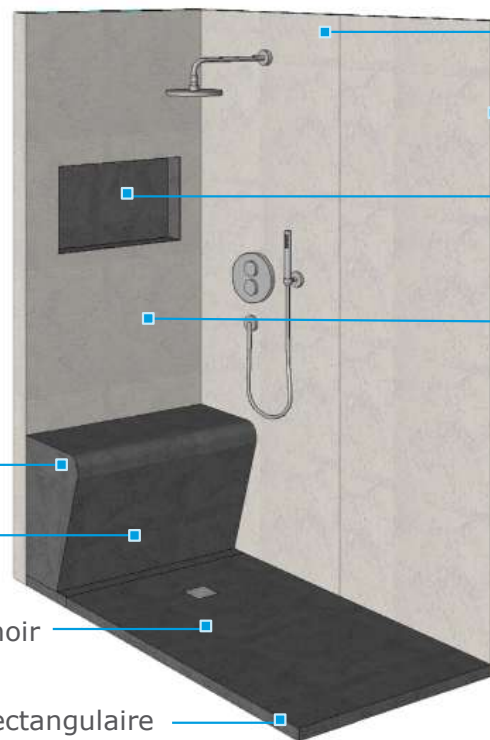

wedi Sanoasa Top revêtement prêt-à-poser carbon noir

Fundo Top prêt-à-poser p. FU Primo excentré stone gris

Fundo Primo receveur de douche écoulement excentré, rectangulaire
120x90cm

Accéder au confort et à la sérénité avec wedi

...wedi®

Offre Douche Style – MaPrimeAdapt'

Produits et Dimensions :

- Receveur et Fundo Top : 1600 x 1000 x 40/6 mm
- Ecoulement mini max DN40
- Panneau de construction : 2500 x 600 x 6 mm
- **Option** : Cloison XL avec niche : 2500 mm x 1200 mm x 100 mm
- Top wall : 2500 x 900 x 6 mm
- Banquette Sanoasa : 1200 x 380 x 454 mm
- Sanoasa Top : 1200 x 380 x 460 mm
- **Option** : Sanwell Top niche : 330 x 630 x 100mm

Accessoires de mise en oeuvre :

- Kit d'étanchéité wedi Fundo
- Colle polymère wedi 610

wedi Sanoasa banquette 3 front arrondi

wedi Sanoasa Top revêtement prêt-à-posier carbon noir

Fundo Top p. FU Primo excentré carbon noir

Fundo Primo receveur de douche écoulement excentré, rectangulaire
160x100cm

wedi Top Wall prêt-à-posier stone gris

Panneau de construction wedi BA6

Option : wedi Sanwell Top niche prêt-à-posier
carbon noir