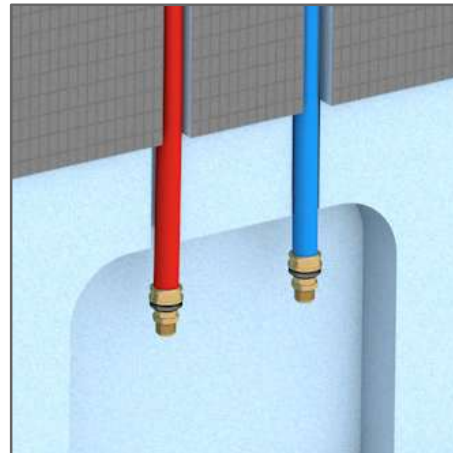

## wedi Sanwell XS cloison modulaire : Les petites salles de bains peuvent voir les choses en grand

Photos à télécharger

Les petites salles de bains exigent de grandes idées – surtout lorsque la douche doit rester confortable, sûre et esthétique malgré un espace limité. C'est précisément pour ce type d'application que wedi a développé un nouveau module mural de douche : le module mural de douche wedi Sanwell XS, qui associe des dimensions d'installation très compactes à une technologie intégrée.

La cloison modulaire wedi Sanwell XS mesure seulement 300 mm de large et 50 mm d'épaisseur. Elle intègre déjà tous les composants nécessaires à l'installation d'une douche avec robinetterie apparente. Cela comprend des conduites d'eau chaude et froide intégrées en usine, ainsi qu'une plaque de renfort permettant de fixer solidement une barre de douche. En outre, la structure est étanche à 100% à la livraison.

## wedi Sanwell XS cloison modulaire : Les petites salles de bains peuvent voir les choses en grand

Photos à télécharger

Le module mural de douche regroupe plusieurs corps de métier et étapes de mise en œuvre en un seul produit. La réalisation de la tuyauterie n'est plus nécessaire, ce qui réduit la complexité des parois d'installation traditionnelles. Ainsi, le montage est particulièrement rapide et il y a peu de bruit et de saleté. Le nouvel élément mural s'intègre harmonieusement dans le système wedi existant. Il peut être utilisé en installation en paroi arrière ou comme élément de cloisons de séparation plus longues.