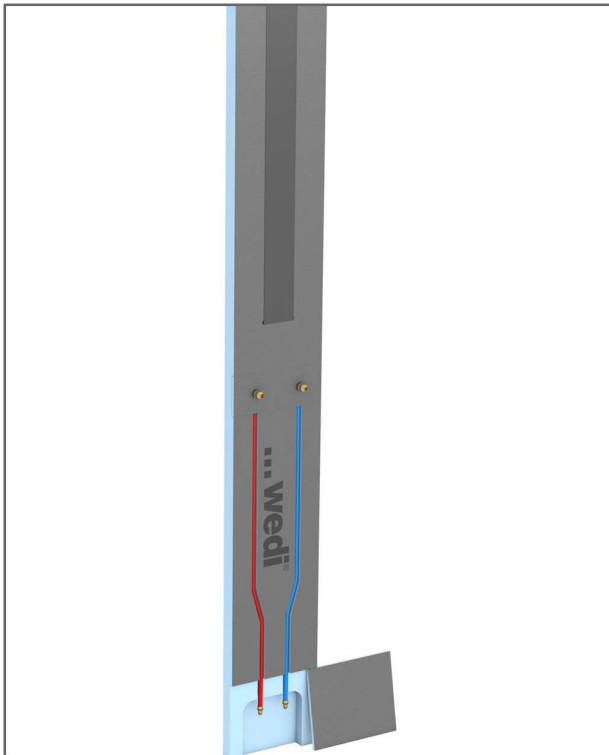

## wedi Sanwell XS cloison modulaire : Les petites salles de bains peuvent voir les choses en grand

Photos à télécharger

Les petites salles de bains exigent de grandes idées – surtout lorsque la douche doit rester confortable, sûre et esthétique malgré un espace limité. C'est précisément pour ce type d'application que wedi a développé un nouveau module mural de douche : le module mural de douche wedi Sanwell XS, qui associe des dimensions d'installation très compactes à une technologie intégrée.

La cloison modulaire wedi Sanwell XS mesure seulement 300 mm de large et 50 mm d'épaisseur. Elle intègre déjà tous les composants nécessaires à l'installation d'une douche avec robinetterie apparente. Cela comprend des conduites d'eau chaude et froide intégrées en usine, ainsi qu'une plaque de renfort permettant de fixer solidement une barre de douche. En outre, la structure est étanche à 100% à la livraison.

## wedi Sanwell XS cloison modulaire : Les petites salles de bains peuvent voir les choses en grand

Photos à télécharger

Le module mural de douche regroupe plusieurs corps de métier et étapes de mise en œuvre en un seul produit. La réalisation de la tuyauterie n'est plus nécessaire, ce qui réduit la complexité des parois d'installation traditionnelles. Ainsi, le montage est particulièrement rapide et il y a peu de bruit et de saleté. Le nouvel élément mural s'intègre harmonieusement dans le système wedi existant. Il peut être utilisé en installation en paroi arrière ou comme élément de cloisons de séparation plus longues.