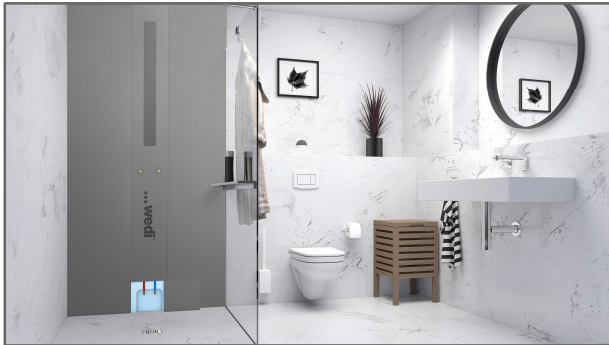

## wedi Sanwell XS cloison modulaire : Les petites salles de bains peuvent voir les choses en grand

Photos à télécharger

Les petites salles de bains exigent de grandes idées – surtout lorsque la douche doit rester confortable, sûre et esthétique malgré un espace limité. C'est précisément pour ce type d'application que wedi a développé un nouveau module mural de douche : le module mural de douche wedi Sanwell XS, qui associe des dimensions d'installation très compactes à une technologie intégrée.

La cloison modulaire wedi Sanwell XS mesure seulement 300 mm de large et 50 mm d'épaisseur. Elle intègre déjà tous les composants nécessaires à l'installation d'une douche avec robinetterie apparente. Cela comprend des conduites d'eau chaude et froide intégrées en usine, ainsi qu'une plaque de renfort permettant de fixer solidement une barre de douche. En outre, la structure est étanche à 100% à la livraison.

## wedi Sanwell XS cloison modulaire : Les petites salles de bains peuvent voir les choses en grand

Photos à télécharger

Le module mural de douche regroupe plusieurs corps de métier et étapes de mise en œuvre en un seul produit. La réalisation de la tuyauterie n'est plus nécessaire, ce qui réduit la complexité des parois d'installation traditionnelles. Ainsi, le montage est particulièrement rapide et il y a peu de bruit et de saleté. Le nouvel élément mural s'intègre harmonieusement dans le système wedi existant. Il peut être utilisé en installation en paroi arrière ou comme élément de cloisons de séparation plus longues.