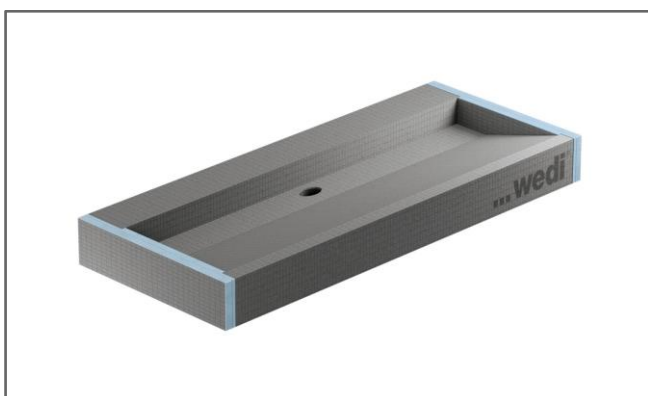

Visuels

Quand le design s'allie à la flexibilité Les nouveaux plans vasques Sanbath wedi

Photos à télécharger

Avec la nouvelle gamme Sanbath, wedi se positionne dans le segment des vasques préfabriqués et prêt à carreler. wedi Sanbath Flex et Sanbath Modular associent design et flexibilité à un haut niveau de préfabrication et une mise en œuvre simple. La rentabilité reste toujours au cœur des préoccupations.

Le meuble vasque wedi Sanbath Flex fait partie de la gamme standard et est donc disponible en stock. Il peut être recoupé facilement à la longueur souhaitée. Des installations en série sont également possibles, sans séparation visible. Avec une capacité de charge allant jusqu'à 150 kg, ce lavabo est à la fois robuste et durable. Il est en outre entièrement personnalisable grâce au carrelage et s'adapte à tous les concepts de matériaux et de couleurs.

Visuels

Quand le design s'allie à la flexibilité Les nouveaux plans vasques Sanbath wedi

Photos à télécharger

Pour les projets aux exigences spécifiques, le plan vasque Sanbath Modular est disponible en six variantes. La dimension du lavabo peut être définie selon le projet, avec ou sans surfaces de dépose. Le support de robinetterie est intégré en usine et les lavabos sont livrés prêts à poser.

Visuels

Quand le design s'allie à la flexibilité Les nouveaux plans vasques Sanbath wedi

Photos à télécharger

Les deux variantes de plans vasques sont entièrement intégrées dans le système wedi et sont 100 % étanches. Associés aux systèmes de caniveaux de douche wedi Fundo et aux accessoires correspondants, lavabo et douche peuvent être parfaitement coordonnés sur le plan esthétique. Le résultat : un ensemble harmonieux dans la salle de bains, avec des raccords système fiables et testés, issus d'une solution complète.