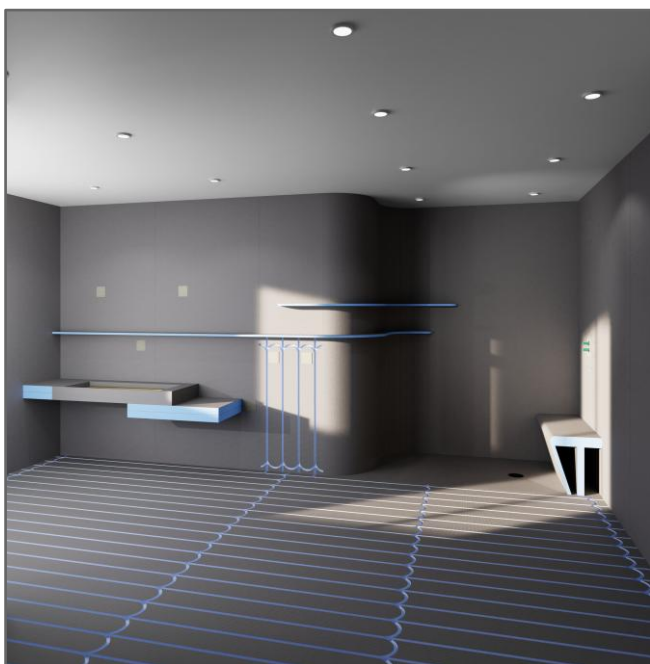

Visuels

Quand le design s'allie à la flexibilité Les nouveaux plans vasques Sanbath wedi

Photos à télécharger

Avec la nouvelle gamme Sanbath, wedi se positionne dans le segment des vasques préfabriqués et prêt à carreler. wedi Sanbath Flex et Sanbath Modular associent design et flexibilité à un haut niveau de préfabrication et une mise en œuvre simple. La rentabilité reste toujours au cœur des préoccupations.

Le meuble vasque wedi Sanbath Flex fait partie de la gamme standard et est donc disponible en stock. Il peut être recoupé facilement à la longueur souhaitée. Des installations en série sont également possibles, sans séparation visible. Avec une capacité de charge allant jusqu'à 150 kg, ce lavabo est à la fois robuste et durable. Il est en outre entièrement personnalisable grâce au carrelage et s'adapte à tous les concepts de matériaux et de couleurs.

Visuels

Quand le design s'allie à la flexibilité Les nouveaux plans vasques Sanbath wedi

Photos à télécharger

Pour les projets aux exigences spécifiques, le plan vasque Sanbath Modular est disponible en six variantes. La dimension du lavabo peut être définie selon le projet, avec ou sans surfaces de dépose. Le support de robinetterie est intégré en usine et les lavabos sont livrés prêts à poser.

Visuels

Quand le design s'allie à la flexibilité Les nouveaux plans vasques Sanbath wedi

Photos à télécharger

Les deux variantes de plans vasques sont entièrement intégrées dans le système wedi et sont 100 % étanches. Associés aux systèmes de caniveaux de douche wedi Fundo et aux accessoires correspondants, lavabo et douche peuvent être parfaitement coordonnés sur le plan esthétique. Le résultat : un ensemble harmonieux dans la salle de bains, avec des raccords système fiables et testés, issus d'une solution complète.