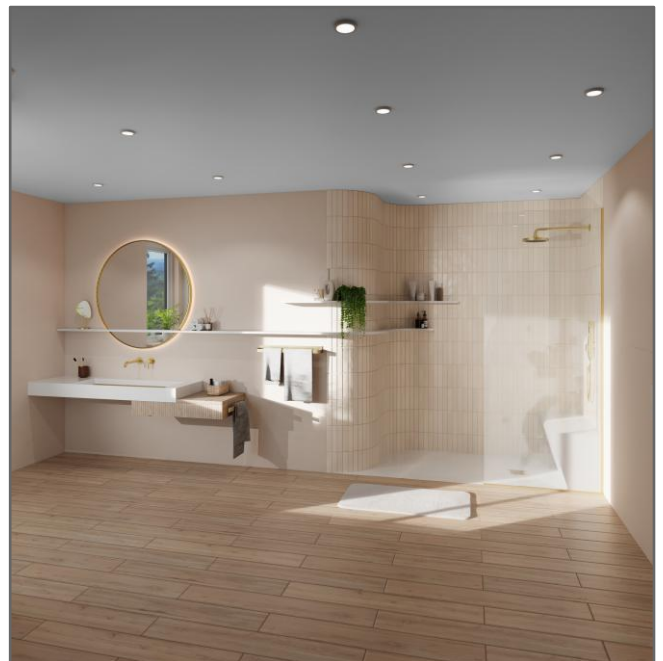

## Design en flexibiliteit: De nieuwe Sanbath-wastafels van wedi

Foto's om te downloaden

Met de nieuwe Sanbath-serie positioneert wedi zich in het segment van geprefabriceerde, betegelde wasbakken. wedi Sanbath Flex en Sanbath modulair combineren design en flexibiliteit met hoge prefabricatie en eenvoudige montage. Tegelijkertijd blijft de economische efficiëntie in het oog.

wedi Sanbath Flex wastafel maakt deel uit van het standaardassortiment en is daarom op voorraad. Het kan flexibel worden ingekort tot de gewenste lengte. Ook installaties in series zijn mogelijk zonder zichtbare scheiding. Met een draagkracht van maximaal 150 kilogram is de wastafel stabiel en duurzaam. Bovendien is het een individuele betegelbaar en past het zich aan elk materiaal- en kleurenconcept aan.

## Design en flexibiliteit: De nieuwe Sanbath-wastafels van wedi

Foto's om te downloaden

Voor projecten met specifieke vereisten biedt de modulaire wastafel van Sanbath zes versies. De grootte van de wastafel kan worden gekozen en of er ruimte moet zijn op de plank of niet. De kraanhouder is in de fabriek geïntegreerd en de wasbakken worden klaar voor installatie geleverd.

## Design en flexibiliteit: De nieuwe Sanbath-wastafels van wedi

Foto's om te downloaden

Beide versies met wastafel zijn volledig geïntegreerd in het wedi-systeem en zijn 100% waterdicht. In combinatie met de wedi Fundo-douchegoten en andere accessoires kunnen de wastafel en de douche qua uiterlijk op elkaar worden afgestemd. Het resultaat is een harmonieus totaalbeeld in de badkamer, gecombineerd met veilige, geteste systeemverbindingen van één enkele bron.