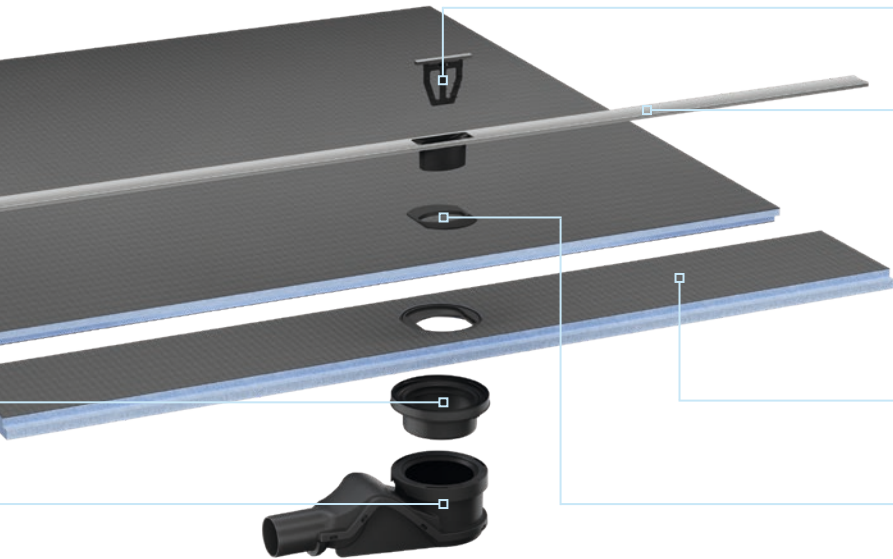

## wedi Fundo Gefälleplatte

Mit einem integrierten Gefälle von 1,5% ermöglicht sie in diversen Ausführungen einen optimalen Einbau auf Estrich oder in Holzbalkendecken.

### Adapter

Mit sicherem Bajonettverschluss für einen einfachen und dichten Anschluss zwischen Rinnenelement und Ablauftopf.

### Ablauftopf

Nahezu selbstreinigend mit integriertem Geruchsverschluss, erhältlich als DN 40 (60 mm Höhe) und DN 50 (80 mm Höhe).

# Flexibel & einzigartig

Entdecken Sie Fundo Flex – die variable Linienentwässerung für jeden Duschplatz! Mit **nur 35 mm Breite** fügt sich die elegante Duschrinne nahtlos in Ihr Badezimmerdesign ein. Dank einzigartiger Verschiebbarkeit und präziser Wandausrichtung genießen Sie **maximale Flexibilität bei der Installation**. Setzen Sie auf die bewährte wedi Qualität und überzeugen Sie sich von den vielfältigen Möglichkeiten, die Fundo Flex Ihnen bietet.