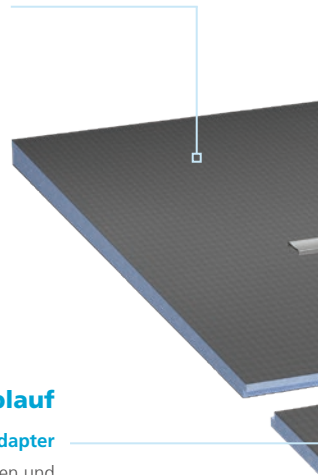

**... wedi®**

Nur 35 mm  
Rinnenprofil

## wedi Fundo Gefälleplatte

Mit einem integrierten Gefälle von 1,5% ermöglicht sie in diversen Ausführungen einen optimalen Einbau auf Estrich oder in Holzbalkendecken.

### Rinnenprofil inkl. Adapter

Die nur 35 mm schmale Rinne lässt sich individuell kürzen und ist kompatibel mit Fliesenstärken von 6 bis 25 mm.

# Flexibel & einzigartig

Entdecken Sie Fundo Flex – die variable Linienentwässerung für jeden Duschplatz! Mit **nur 35 mm Breite** fügt sich die elegante Duschrinne nahtlos in Ihr Badezimmerdesign ein. Dank einzigartiger Verschiebbarkeit und präziser Wandausrichtung genießen Sie **maximale Flexibilität bei der Installation**. Setzen Sie auf die bewährte wedi Qualität und überzeugen Sie sich von den vielfältigen Möglichkeiten, die Fundo Flex Ihnen bietet.