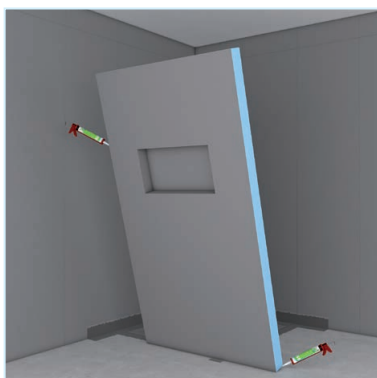

10
YEAR
GUARANTEE
10

10 Jahre Garantie für alle wedi Kunden auf das gesamte Preislistenortiment von wedi

wedi Sanwell® Wandelement

Extrem stabil, mit integrierter Nische

Das stabile Wandelement mit integrierter Nische eignet sich ideal für den Einsatz als Duschtrennwand, lässt sich besonders einfach einbauen und anschließend direkt verfliesen. Dabei sind sowohl die Gesamtgröße als auch das Nischenformat des wedi Sanwell Wandelements individuell anpassbar.

An Wand und Boden angrenzende Stöße ...

... und bei Bedarf Nischenabdeckung verkleben ...

... einsetzen, andrücken, fertig!

Freistehende Trennwand

Die Sanwell Wandelemente mit einer Breite von 900 mm bzw. 1.200 mm inkl. werkseitig eingebauter Nische sind ideal als freistehende Wände nutzbar. Da sie aus wasserundurchlässigem Polystyrol-Hartschaum bestehen, sind sie z. B. als Duschtrennwand bestens geeignet. Ein aufwendiges Konstruieren und Abdichten ist nicht mehr notwendig.

Verwendete Produkte

- 1 wedi Bauplatten ■ zum Verkleiden von angrenzenden Flächen
- 2 wedi Sanwell Wandelement ■ als freistehende stabile Trennwand mit Nischenlösung
- 3 wedi Top Wall ■ montagefertige Oberfläche für Wandflächen
- 4 wedi Sanwell Top ■ montagefertige Oberfläche für wedi Sanwell Nischen
- 5 wedi Tools Armierband ■ zur Armierung von Stößen
- 6 wedi 610 ■ Kleb- und Dichtstoff zum wasserdichten Verkleben von Stößen

wedi Sanwell® Wandelemente ■ Trennwände mit Nische

Bezeichnung	Wandelement: Länge x Breite x Stärke	Nische: Länge x Breite x Tiefe	Verp.-Einheit	Bestell-Nr.
wedi Sanwell Wandelement XL, mit Nische 60/30	2.500 x 900 x 100 mm	334 x 634 x 90 mm	1 Stück	041701100
wedi Sanwell Wandelement XXL, mit Nische 60/30	2.500 x 1.200 x 100 mm	334 x 634 x 90 mm	1 Stück	041701101