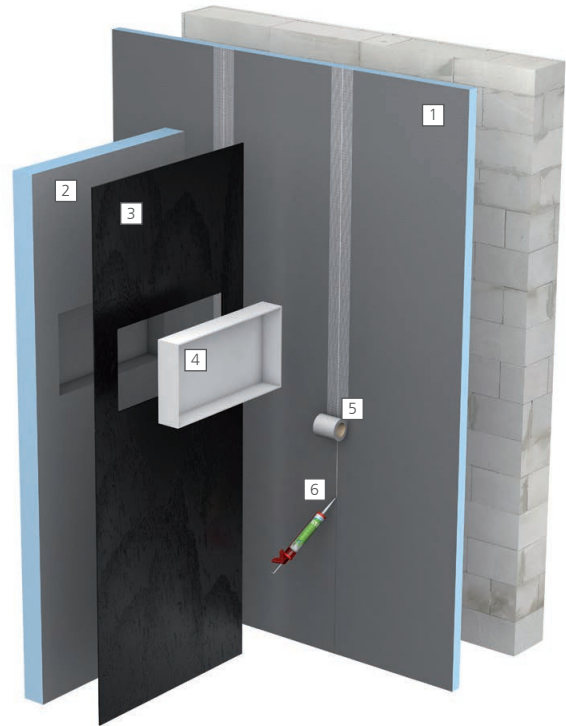

10
YEAR
GUARANTEE
10

10 Jahre Garantie für alle wedi Kunden auf das gesamte Preislistenortiment von wedi

wedi Sanwell® Wandelement

Extrem stabil, mit integrierter Nische

Das stabile Wandelement mit integrierter Nische eignet sich ideal für den Einsatz als Duschtrennwand, lässt sich besonders einfach einbauen und anschließend direkt verfliesen. Dabei sind sowohl die Gesamtgröße als auch das Nischenformat des wedi Sanwell Wandelements individuell anpassbar.

An Wand und Boden angrenzende Stöße ...

... und bei Bedarf Nischenabdeckung verkleben ...

... einsetzen, andrücken, fertig!

Freistehende Trennwand

Die Sanwell Wandelemente mit einer Breite von 900 mm bzw. 1.200 mm inkl. werkseitig eingebauter Nische sind ideal als freistehende Wände nutzbar. Da sie aus wasserundurchlässigem Polystyrol-Hartschaum bestehen, sind sie z. B. als Duschtrennwand bestens geeignet. Ein aufwendiges Konstruieren und Abdichten ist nicht mehr notwendig.

Verwendete Produkte

- 1 wedi Bauplatten ■ zum Verkleiden von angrenzenden Flächen
- 2 wedi Sanwell Wandelement ■ als freistehende stabile Trennwand mit Nischenlösung
- 3 wedi Top Wall ■ montagefertige Oberfläche für Wandflächen
- 4 wedi Sanwell Top ■ montagefertige Oberfläche für wedi Sanwell Nischen
- 5 wedi Tools Armierband ■ zur Armierung von Stößen
- 6 wedi 610 ■ Kleb- und Dichtstoff zum wasserdichten Verkleben von Stößen

wedi Sanwell® Wandelemente ■ Trennwände mit Nische

Bezeichnung	Wandelement: Länge x Breite x Stärke	Nische: Länge x Breite x Tiefe	Verp.-Einheit	Bestell-Nr.
wedi Sanwell Wandelement XL, mit Nische 60/30	2.500 x 900 x 100 mm	334 x 634 x 90 mm	1 Stück	041701100
wedi Sanwell Wandelement XXL, mit Nische 60/30	2.500 x 1.200 x 100 mm	334 x 634 x 90 mm	1 Stück	041701101