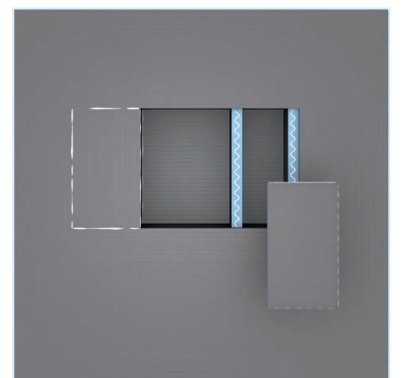

10
YEAR
GUARANTEE
10

10 Jahre Garantie für alle wedi Kunden auf das gesamte Preislistenortiment von wedi

wedi Sanwell® Wandelement

Extrem stabil, mit integrierter Nische

Das stabile Wandelement mit integrierter Nische eignet sich ideal für den Einsatz als Duschtrennwand, lässt sich besonders einfach einbauen und anschließend direkt verfliesen. Dabei sind sowohl die Gesamtgröße als auch das Nischenformat des wedi Sanwell Wandelements individuell anpassbar.

An Wand und Boden angrenzende Stöße ...

... und bei Bedarf Nischenabdeckung verkleben ...

... einsetzen, andrücken, fertig!

Freistehende Trennwand

Die Sanwell Wandelemente mit einer Breite von 900 mm bzw. 1.200 mm inkl. werkseitig eingebauter Nische sind ideal als freistehende Wände nutzbar. Da sie aus wasserundurchlässigem Polystyrol-Hartschaum bestehen, sind sie z. B. als Duschtrennwand bestens geeignet. Ein aufwendiges Konstruieren und Abdichten ist nicht mehr notwendig.

Verwendete Produkte

- 1 wedi Bauplatten ■ zum Verkleiden von angrenzenden Flächen
- 2 wedi Sanwell Wandelement ■ als freistehende stabile Trennwand mit Nischenlösung
- 3 wedi Top Wall ■ montagefertige Oberfläche für Wandflächen
- 4 wedi Sanwell Top ■ montagefertige Oberfläche für wedi Sanwell Nischen
- 5 wedi Tools Armierband ■ zur Armierung von Stößen
- 6 wedi 610 ■ Kleb- und Dichtstoff zum wasserdichten Verkleben von Stößen

wedi Sanwell® Wandelemente ■ Trennwände mit Nische

Bezeichnung	Wandelement: Länge x Breite x Stärke	Nische: Länge x Breite x Tiefe	Verp.-Einheit	Bestell-Nr.
wedi Sanwell Wandelement XL, mit Nische 60/30	2.500 x 900 x 100 mm	334 x 634 x 90 mm	1 Stück	041701100
wedi Sanwell Wandelement XXL, mit Nische 60/30	2.500 x 1.200 x 100 mm	334 x 634 x 90 mm	1 Stück	041701101