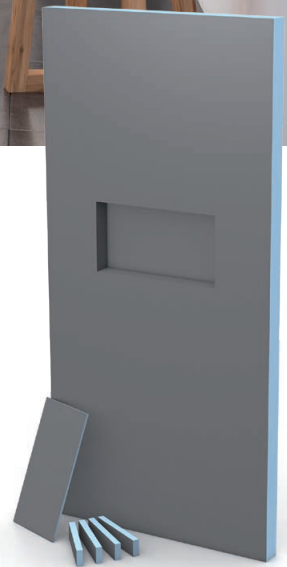

10
YEAR
GUARANTEE
10

10 Jahre Garantie für alle wedi Kunden auf das gesamte Preislistenortiment von wedi

wedi Sanwell® Wandelement

Extrem stabil, mit integrierter Nische

Das stabile Wandelement mit integrierter Nische eignet sich ideal für den Einsatz als Duschtrennwand, lässt sich besonders einfach einbauen und anschließend direkt verfliesen. Dabei sind sowohl die Gesamtgröße als auch das Nischenformat des wedi Sanwell Wandelements individuell anpassbar.

An Wand und Boden angrenzende Stöße ...

... und bei Bedarf Nischenabdeckung verkleben ...

... einsetzen, andrücken, fertig!

Freistehende Trennwand

Die Sanwell Wandelemente mit einer Breite von 900 mm bzw. 1.200 mm inkl. werkseitig eingebauter Nische sind ideal als freistehende Wände nutzbar. Da sie aus wasserundurchlässigem Polystyrol-Hartschaum bestehen, sind sie z. B. als Duschtrennwand bestens geeignet. Ein aufwendiges Konstruieren und Abdichten ist nicht mehr notwendig.

Verwendete Produkte

- 1 wedi Bauplatten ■ zum Verkleiden von angrenzenden Flächen
- 2 wedi Sanwell Wandelement ■ als freistehende stabile Trennwand mit Nischenlösung
- 3 wedi Top Wall ■ montagefertige Oberfläche für Wandflächen
- 4 wedi Sanwell Top ■ montagefertige Oberfläche für wedi Sanwell Nischen
- 5 wedi Tools Armierband ■ zur Armierung von Stößen
- 6 wedi 610 ■ Kleb- und Dichtstoff zum wasserdichten Verkleben von Stößen

wedi Sanwell® Wandelemente ■ Trennwände mit Nische

Bezeichnung	Wandelement: Länge x Breite x Stärke	Nische: Länge x Breite x Tiefe	Verp.-Einheit	Bestell-Nr.
wedi Sanwell Wandelement XL, mit Nische 60/30	2.500 x 900 x 100 mm	334 x 634 x 90 mm	1 Stück	041701100
wedi Sanwell Wandelement XXL, mit Nische 60/30	2.500 x 1.200 x 100 mm	334 x 634 x 90 mm	1 Stück	041701101