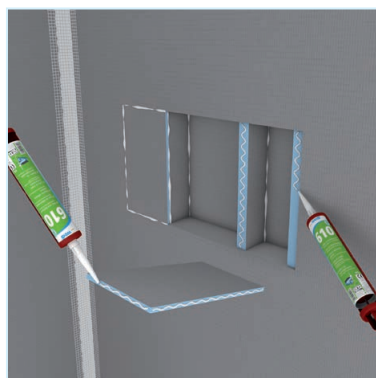

10
YEAR
GUARANTEE
10

10 Jahre Garantie für alle wedi Kunden auf das gesamte Preislistenortiment von wedi

wedi Sanwell® Wandelement

Extrem stabil, mit integrierter Nische

Das stabile Wandelement mit integrierter Nische eignet sich ideal für den Einsatz als Duschtrennwand, lässt sich besonders einfach einbauen und anschließend direkt verfliesen. Dabei sind sowohl die Gesamtgröße als auch das Nischenformat des wedi Sanwell Wandelements individuell anpassbar.

An Wand und Boden angrenzende Stöße ...

... und bei Bedarf Nischenabdeckung verkleben ...

... einsetzen, andrücken, fertig!

Freistehende Trennwand

Die Sanwell Wandelemente mit einer Breite von 900 mm bzw. 1.200 mm inkl. werkseitig eingebauter Nische sind ideal als freistehende Wände nutzbar. Da sie aus wasserundurchlässigem Polystyrol-Hartschaum bestehen, sind sie z. B. als Duschtrennwand bestens geeignet. Ein aufwendiges Konstruieren und Abdichten ist nicht mehr notwendig.

Verwendete Produkte

- 1 wedi Bauplatten ■ zum Verkleiden von angrenzenden Flächen
- 2 wedi Sanwell Wandelement ■ als freistehende stabile Trennwand mit Nischenlösung
- 3 wedi Top Wall ■ montagefertige Oberfläche für Wandflächen
- 4 wedi Sanwell Top ■ montagefertige Oberfläche für wedi Sanwell Nischen
- 5 wedi Tools Armierband ■ zur Armierung von Stößen
- 6 wedi 610 ■ Kleb- und Dichtstoff zum wasserdichten Verkleben von Stößen

wedi Sanwell® Wandelemente ■ Trennwände mit Nische

Bezeichnung	Wandelement: Länge x Breite x Stärke	Nische: Länge x Breite x Tiefe	Verp.-Einheit	Bestell-Nr.
wedi Sanwell Wandelement XL, mit Nische 60/30	2.500 x 900 x 100 mm	334 x 634 x 90 mm	1 Stück	041701100
wedi Sanwell Wandelement XXL, mit Nische 60/30	2.500 x 1.200 x 100 mm	334 x 634 x 90 mm	1 Stück	041701101