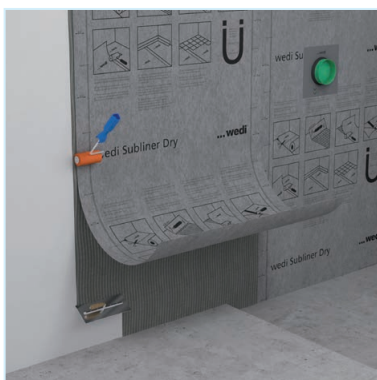

wedi Tools® Wand Dicht-Set

Alles für die sichere Wandabdichtung in einem Paket

Bevor klar ist, wie der Duschbereich gebaut wird, sind die Wände des Badezimmers oft vollständig mit Gipskartonplatten verkleidet oder mit verputztem Mauerwerk gebaut. Insbesondere im Bereich der Badewanne und der Dusche ist es notwendig, die Wandflächen abzudichten. Die perfekte Lösung: Das wedi Tools Wand Dicht-Set. Dies enthält alle Komponenten zur sicheren und langlebigen Abdichtung von Wandflächen im Duschbereich: wedi Subliner Dry (vorgefertigtes Produkt mit einer festen Materialstärke von nur 0,51 mm), wedi 520, wedi Tools Dichtbänder und wedi Tools Dichtmanschetten.

Dünnbettmörtel (wedi 320) mit 4 oder 6 mm Zahnung aufkämmen. wedi Subliner Dry einlegen und mit Gummiwalze oder Holzbrett andrücken.

Stoßfugen der wedi Subliner Dry Bahnen mit wedi 520 Flexible Dichtschlämme und wedi Tools Dichtband abdichten.

Rohrdurchführungen mit wedi Tools Dichtmanschetten und wedi 520 Flexible Dichtschlämme abdichten.

Schnell und sicher abdichten

wedi Subliner Dry einfach zuschneiden und mittels Dünnbettmörtel (wedi 320) anbringen. Alle Wand-Anschlüsse und Stöße mit wedi Tools Dichtband und Rohrdurchführungen mit wedi Tools Dichtmanschetten abdichten. Dies ist ein geprüftes System.

Verwendete Produkte / Im Set enthalten:

- 1 wedi Subliner Dry ■ dünn-schichtige Abdichtungsbahn
- 2 wedi Tools Dichtband ■ zum sicheren Eindichten von Anschluss- und Stoßfugen
- 3 wedi 520 ■ flexible Dichtschlämme zum Abdichten der Dichtungsdetails
- 4 wedi Tools Dichtmanschetten ■ flexible Abdichtung für Rohrleitungen