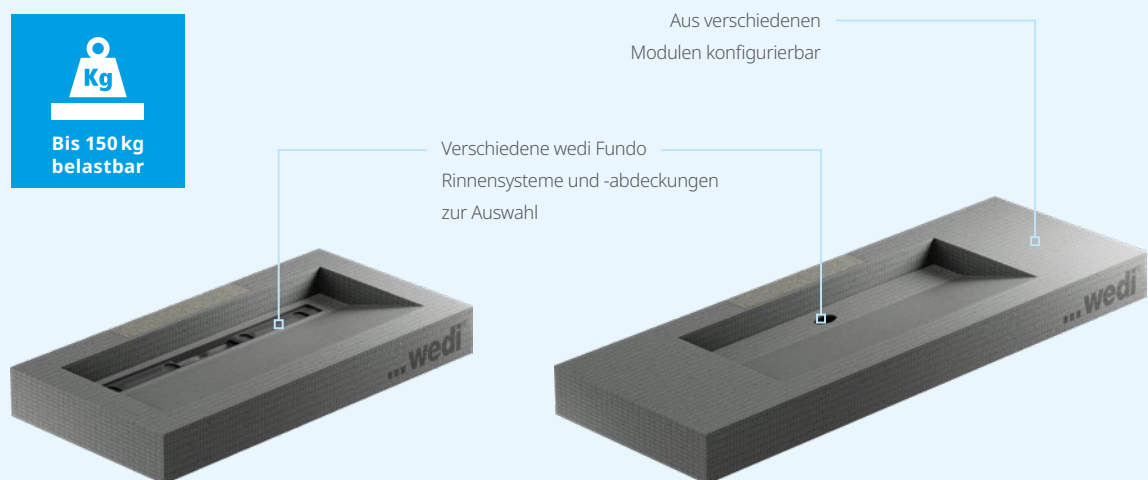

wedi Sanbath® Modular Waschtisch – Modulare Produkte nach Kundenwunsch

Der wedi Sanbath Modular Waschtisch bietet Ihnen sechs Ausführungen. Wählen Sie Ihre favorisierte Waschtischgröße, mit oder ohne Ablagefläche und kombinieren Sie diesen entweder mit einer wedi Fundo Standard-Rinnenabdeckung oder mit der nur 35 mm schmalen wedi Fundo Flex Duschrinne 1.0.

Der modulare Waschtisch ist leicht und stabil zugleich und dabei bis zu 150 kg belastbar. Die Armaturenaufnahme und die Konsolen für sicheren Halt sind im Lieferumfang enthalten. Die Ablageflächen des Waschtisches lassen sich bauseits individuell kürzen und flexibel an die örtlichen Gegebenheiten anpassen. Alle Ausführungen können Sie sowohl in der Bauphase als auch im fertig verfliesen Bad montieren – einfach, schnell und sicher.

Auch gestalterisch bleiben Sie flexibel: Alle Waschtische sind individuell verfliesbar und fügen sich harmonisch in jedes Baddesign ein. Die verschiedenen Rinnenabdeckungen aus dem wedi Sortiment unterstreichen dabei die moderne, hochwertige Optik. Und der Bestellvorgang? Ganz simpel! Füllen Sie einfach das Bestellformular mit den kundenspezifischen Besonderheiten aus und schicken sie es ab.

Die Vorteile im Überblick

- Sechs verschiedene Waschtischlösungen, gefertigt aus Modulen Ihrer Wahl
- Waschtische mit Ablageflächen sind bei Bedarf einkürzbar
- Verschiedene wedi Fundo Rinnensysteme und -abdeckungen zur Auswahl
- Hohe Stabilität und Belastbarkeit mit bis zu 150 kg
- Schnelle und einfache Montage dank der mitgelieferten Konsolen
- Moderne und vielfältige Gestaltungsmöglichkeiten