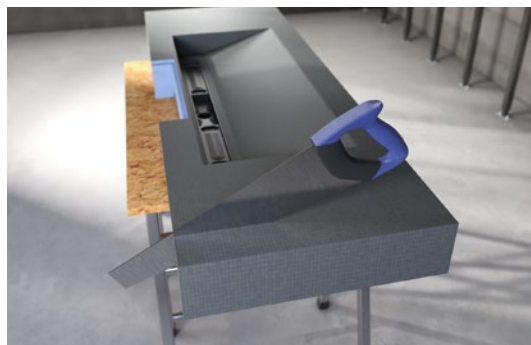

Hinweis: Die gezeigten Bilder stellen lediglich einen Ausschnitt aus der Montage dar. Für die vollständige, fachgerechte Montage ist die jeweils gültige Montageanleitung zu beachten.