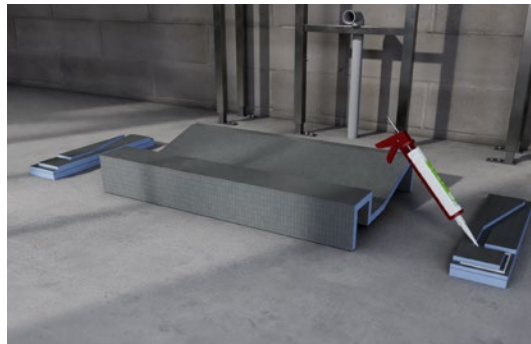

## Die Vorteile im Überblick

- Maximale Flexibilität in der Bauphase dank Kürzbarkeit
- Moderne und vielfältige Gestaltungsmöglichkeiten
- Hohe Stabilität und Belastbarkeit mit bis zu 150 kg
- Schnelle, einfache Montage dank der mitgelieferten Konsolen
- Sofort verfügbarer Lagerartikel aus dem Standard-Sortiment
- Passendes wedi System-Zubehör erhältlich: wedi Fundo Flex Duschrinne 1.0 in 1.200 mm Länge, wedi Tools Armatur-Befestigungs-Set

## Passgenau für jede Einbausituation

Ganz gleich, wie Ihre Einbausituation aussieht – der wedi Sanbath Flex Waschtisch passt sich Ihren Anforderungen an. Und das sowohl im Rohbau als auch im verfliesen Bad. Einfach abmessen, zuschneiden und montieren.