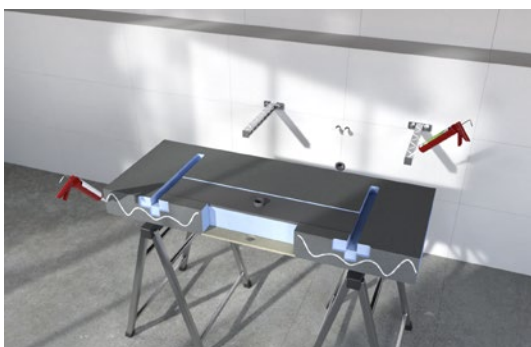

Hinweis: Die gezeigten Bilder stellen lediglich einen Ausschnitt aus der Montage dar. Für die vollständige, fachgerechte Montage ist die jeweils gültige Montageanleitung zu beachten.