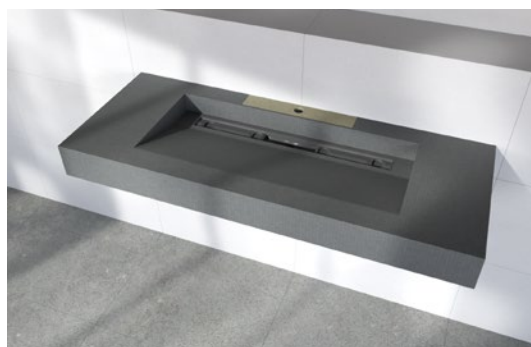

Hinweis: Die gezeigten Bilder stellen lediglich einen Ausschnitt aus der Montage dar. Für die vollständige, fachgerechte Montage ist die jeweils gültige Montageanleitung zu beachten.