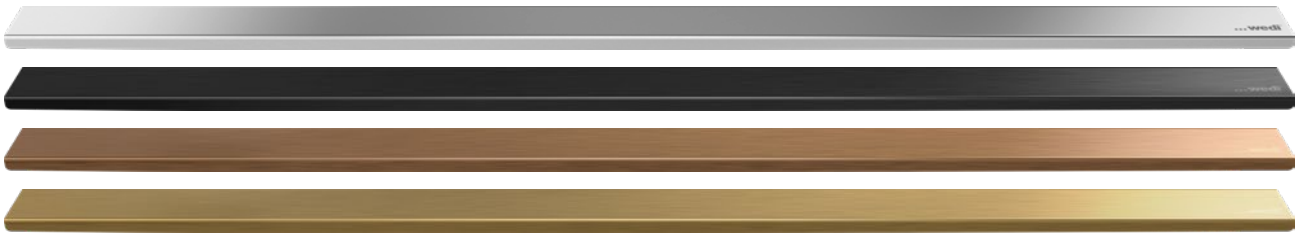

wedi Fundo Rinnenabdeckungen in verschiedenen Farben