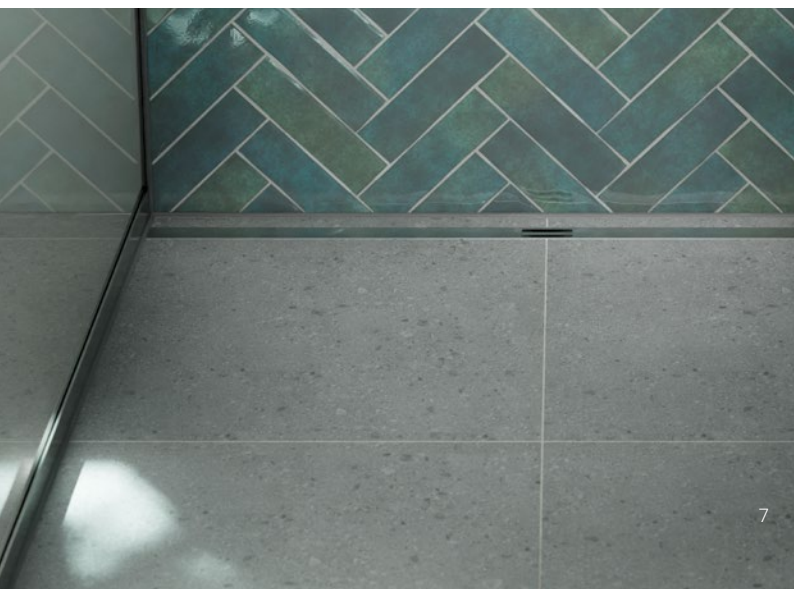

## Ganzheitliche Systemlösungen von wedi

wedi bietet mehr: Zum Beispiel die klassische wedi Bauplatte, bodengleiche wedi Fundo Duschesysteme und zahlreiche Produkte, die funktionale Technik mit modernem Design kombinieren. Ob eine stabile Duschbank in eckig oder rund, eine praktische Nische mit oder ohne Beleuchtung, die sich bündig in die Wand integrieren lässt oder Verkleidungselemente für WC-Vorwandinstallationen und Rohrleitungen – in unserem Standard-Sortiment finden Sie für jede Ausgangssituation die passende Lösung.

Schon gewusst? Passend zu Ihrem wedi Sanbath Waschtisch können Sie auch Ihre Dusche mit einer modernen Linienentwässerung im gleichen Look gestalten. Dabei haben Sie die Wahl zwischen dem **Fundo Flex Duschesystem**, einer klassischen Linienentwässerung und einem Komplettsystem – jeweils ausstattbar mit verschiedenen Rinnenabdeckungen, z. B. in Edelstahl gebürstet, metallic black, metallic gold und metallic rose-gold. Für ein Design, das auf ganzer Linie überzeugt.

wedi Fundo Rinnenabdeckungen in verschiedenen Farben

wedi Fundo Flex Duschrinne 1.0 ■ Edelstahl gebürstet