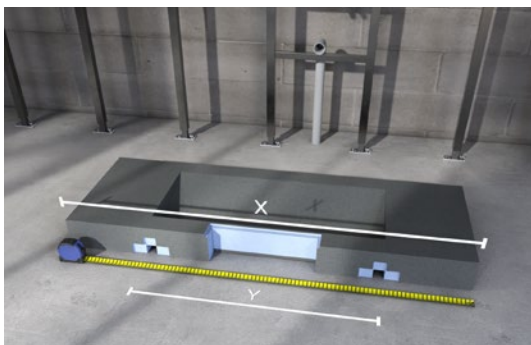

Hinweis: Die gezeigten Bilder stellen lediglich einen Ausschnitt aus der Montage dar. Für die vollständige, fachgerechte Montage ist die jeweils gültige Montageanleitung zu beachten.