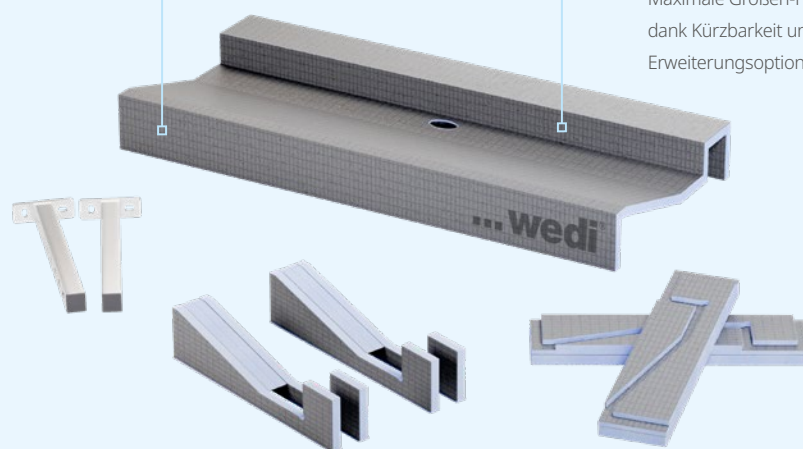

## wedi Sanbath® Flex Waschtisch – Ein Produkt, unzählige Möglichkeiten

Der wedi Sanbath Flex Waschtisch bietet Ihnen maximale Freiheit bei der Badplanung. Egal ob Neubau oder Sanierung, kleines Bad oder großes Familienbad, Sie können den Waschtisch mit den Maßen 1.200 × 500 × 120 mm individuell auf die benötigte Länge zuschneiden und ohne sichtbare Trennung in Reihe installieren.

Er ist leicht und stabil zugleich, mit bis zu 150 kg belastbar und lässt sich schnell und einfach montieren. Die Befestigungs-Konsolen sind bereits im Lieferumfang enthalten. Ein passendes Befestigungs-Set für Armaturen ist separat erhältlich.

## Die Vorteile im Überblick

- Maximale Flexibilität in der Bauphase dank Kürzbarkeit
- Moderne und vielfältige Gestaltungsmöglichkeiten
- Hohe Stabilität und Belastbarkeit mit bis zu 150 kg
- Schnelle, einfache Montage dank der mitgelieferten Konsolen
- Sofort verfügbarer Lagerartikel aus dem Standard-Sortiment
- Passendes wedi System-Zubehör erhältlich: wedi Fundo Flex Duschrinne 1.0 in 1.200 mm Länge, wedi Tools Armatur-Befestigungs-Set

## Passgenau für jede Einbausituation

Ganz gleich, wie Ihre Einbausituation aussieht – der wedi Sanbath Flex Waschtisch passt sich Ihren Anforderungen an. Und das sowohl im Rohbau als auch im verfliesen Bad. Einfach abmessen, zuschneiden und montieren.