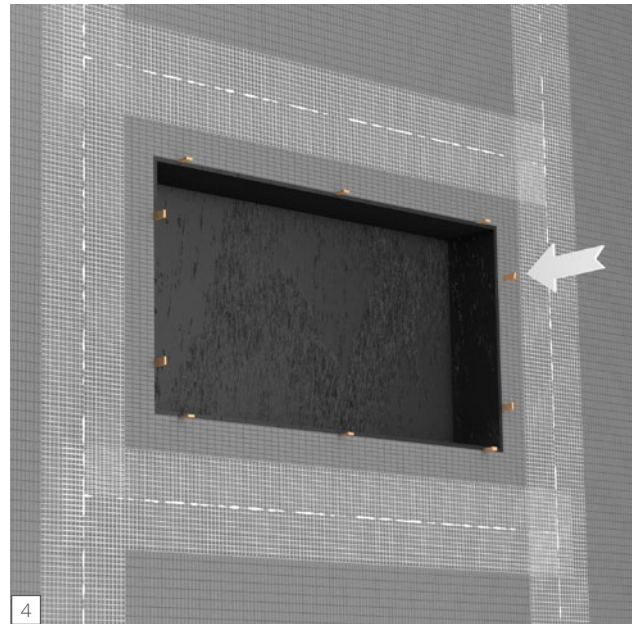

wedi 610

wedi Sanwell Top & wedi Sanwell Top LED Nische |
wedi Sanwell Top & wedi Sanwell Top LED Nische |
wedi Sanwell Top & wedi Sanwell Top LED Nische
0,3 × wedi 610

wedi GmbH

Hollefeldstraße 51
48282 Emsdetten
Deutschland