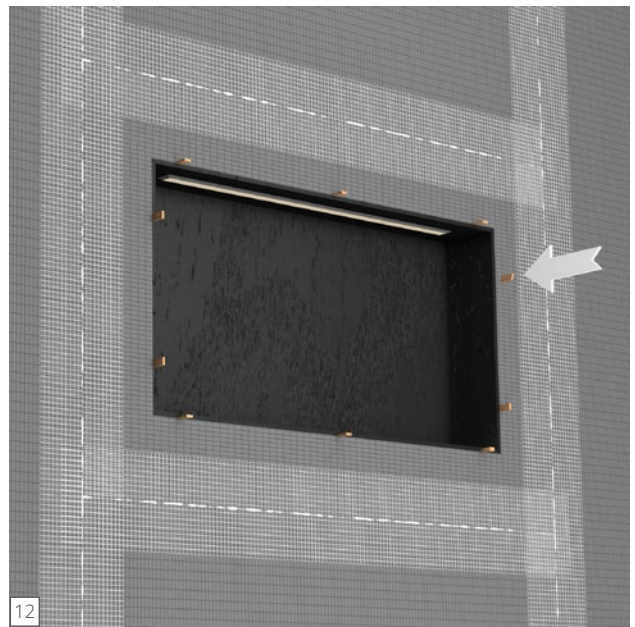

wedi 610

wedi Sanwell Top & wedi Sanwell Top LED Nische |
wedi Sanwell Top & wedi Sanwell Top LED Nische |
wedi Sanwell Top & wedi Sanwell Top LED Nische
0,3 × wedi 610

wedi GmbH

Hollefeldstraße 51
48282 Emsdetten
Deutschland