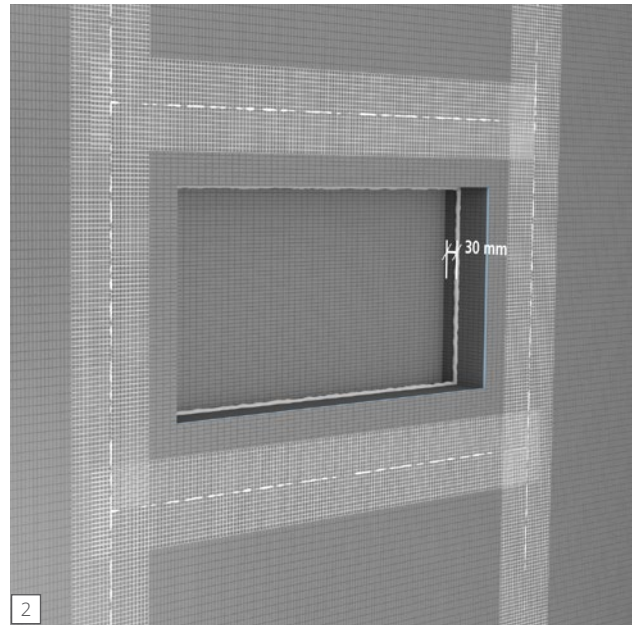

wedi 610

wedi Sanwell Top & wedi Sanwell Top LED Nische |
wedi Sanwell Top & wedi Sanwell Top LED Nische |
wedi Sanwell Top & wedi Sanwell Top LED Nische
0,3 × wedi 610

wedi GmbH

Hollefeldstraße 51
48282 Emsdetten
Deutschland