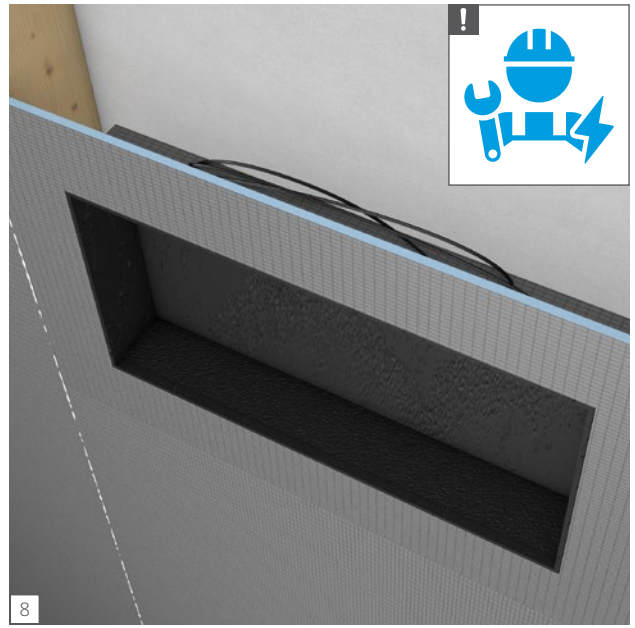

wedi 610

wedi Sanwell Top & wedi Sanwell Top LED Nische |
wedi Sanwell Top & wedi Sanwell Top LED Nische |
wedi Sanwell Top & wedi Sanwell Top LED Nische
0,3 × wedi 610

wedi GmbH

Hollefeldstraße 51
48282 Emsdetten
Deutschland