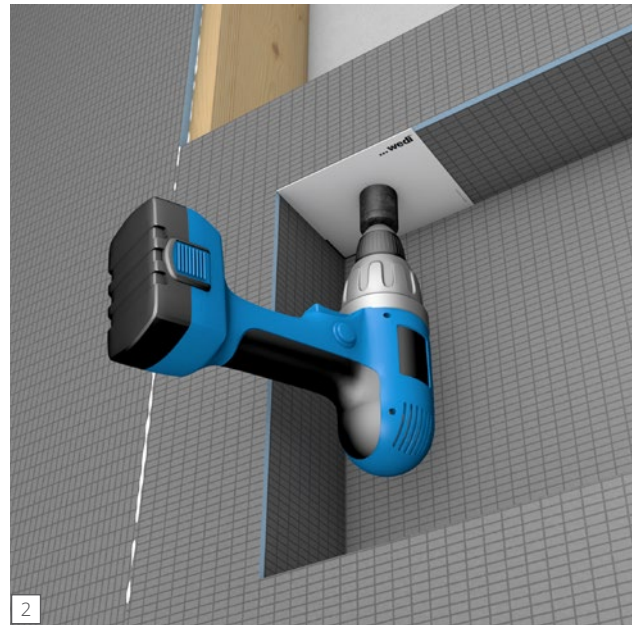

wedi 610

wedi Sanwell Top & wedi Sanwell Top LED Nische |
wedi Sanwell Top & wedi Sanwell Top LED Nische |
wedi Sanwell Top & wedi Sanwell Top LED Nische
0,3 × wedi 610

wedi GmbH

Hollefeldstraße 51
48282 Emsdetten
Deutschland