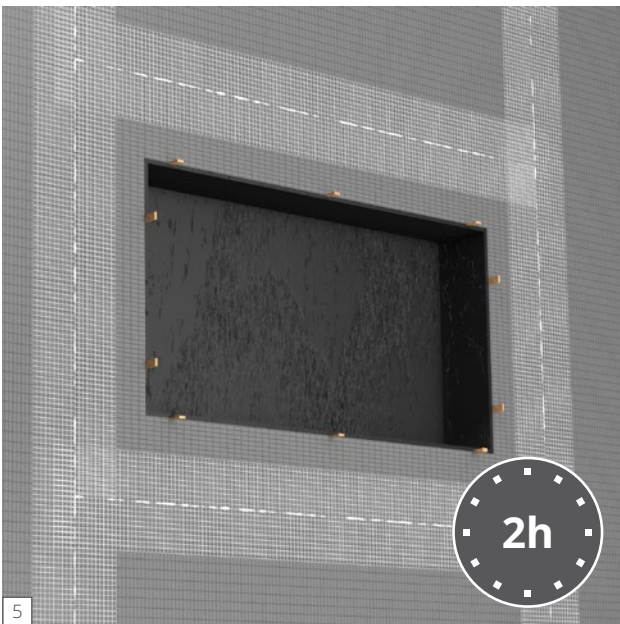

wedi 610

wedi Sanwell Top & wedi Sanwell Top LED Nische |
wedi Sanwell Top & wedi Sanwell Top LED Nische |
wedi Sanwell Top & wedi Sanwell Top LED Nische
0,3 × wedi 610

wedi GmbH

Hollefeldstraße 51
48282 Emsdetten
Deutschland