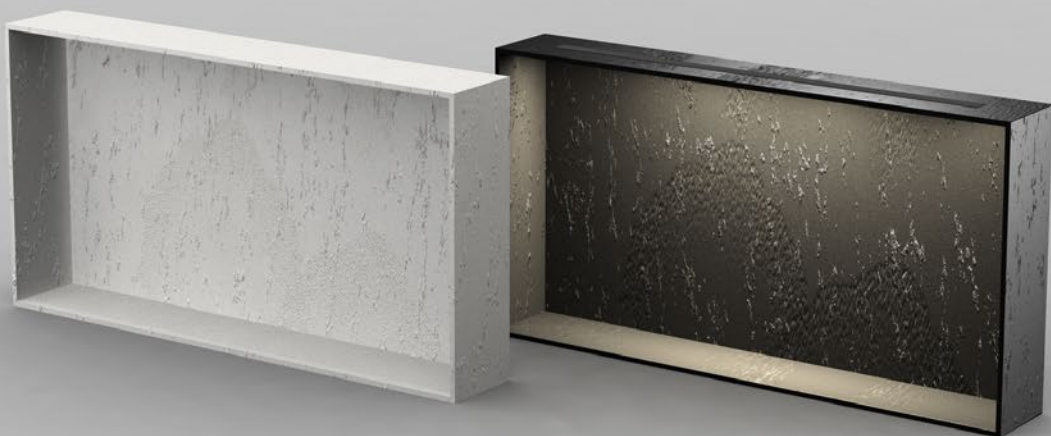

wedi Sanwell[®] Top Nische & wedi Sanwell[®] Top LED Nische

wedi Sanwell Top Niche & LED Niche | wedi Sanwell Top Niche & LED Niche |
wedi Sanwell Top Nissen & LED Nissen | wedi Sanwell Top Nicchia & LED Nicchia

wedi 610

wedi Sanwell Top & wedi Sanwell Top LED Nische |
wedi Sanwell Top & wedi Sanwell Top LED Nische |
wedi Sanwell Top & wedi Sanwell Top LED Nische
0,3 × wedi 610

wedi GmbH

Hollefeldstraße 51
48282 Emsdetten
Deutschland