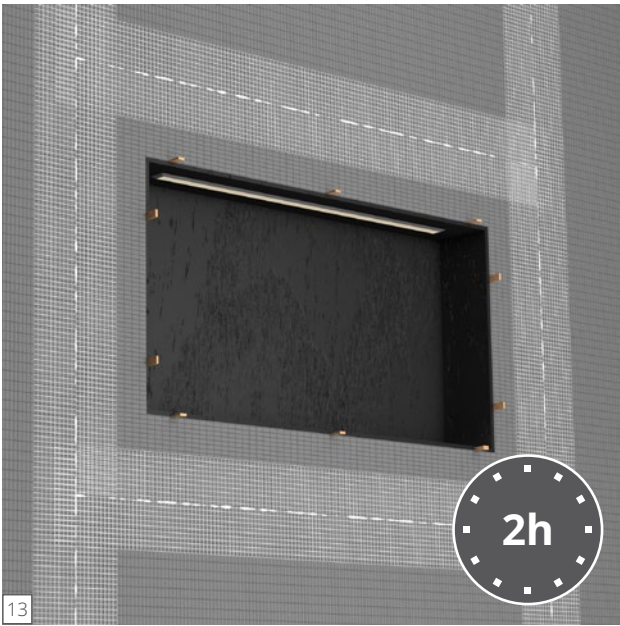

wedi 610

wedi Sanwell Top & wedi Sanwell Top LED Nische |
wedi Sanwell Top & wedi Sanwell Top LED Nische |
wedi Sanwell Top & wedi Sanwell Top LED Nische
0,3 × wedi 610

wedi GmbH

Hollefeldstraße 51
48282 Emsdetten
Deutschland