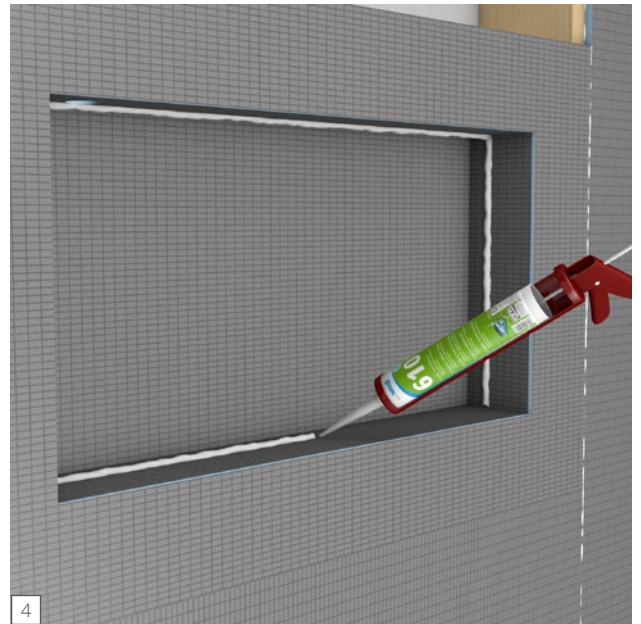

wedi 610

wedi Sanwell Top & wedi Sanwell Top LED Nische |
wedi Sanwell Top & wedi Sanwell Top LED Nische |
wedi Sanwell Top & wedi Sanwell Top LED Nische
0,3 × wedi 610

wedi GmbH

Hollefeldstraße 51
48282 Emsdetten
Deutschland