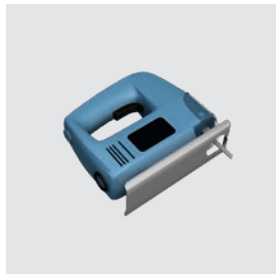

wedi Top[®] Wall

wedi 610

Top Wall

Top Wall
600 mm
1 x wedi 610

Top Wall
900 mm
1,5 x wedi 610

Top Wall
1.200 mm
1,7 x wedi 610

wedi GmbH

Hollefeldstraße 51
48282 Emsdetten
Deutschland