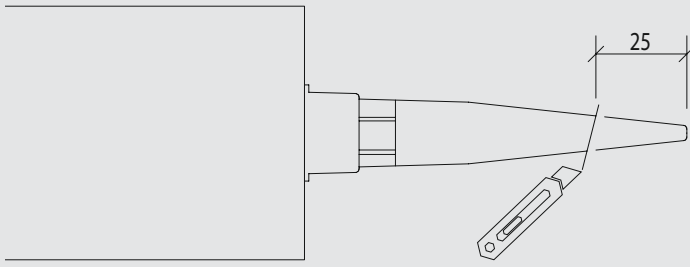

wedi Top[®] Wall

wedi 610

Top Wall

Top Wall
600 mm
1 x wedi 610

Top Wall
900 mm
1,5 x wedi 610

Top Wall
1.200 mm
1,7 x wedi 610

wedi GmbH

Hollefeldstraße 51
48282 Emsdetten
Deutschland