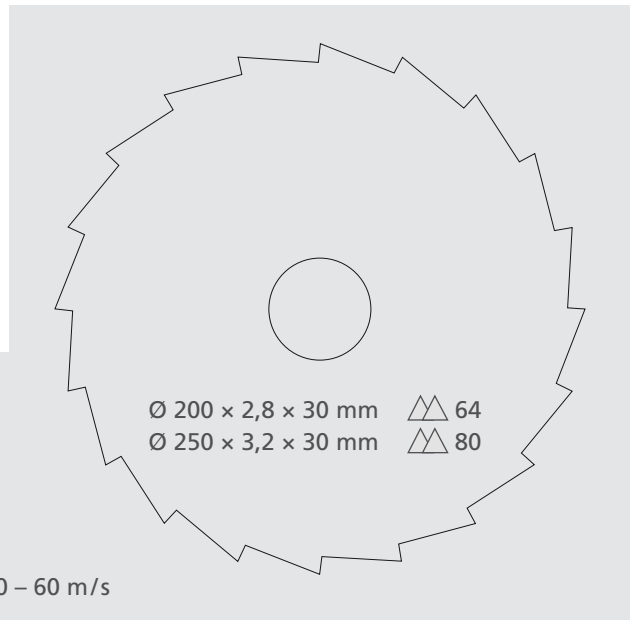

wedi Top[®] Wall

wedi 610

Top Wall

Top Wall
600 mm
1 x wedi 610

Top Wall
900 mm
1,5 x wedi 610

Top Wall
1.200 mm
1,7 x wedi 610

wedi GmbH

Hollefeldstraße 51
48282 Emsdetten
Deutschland