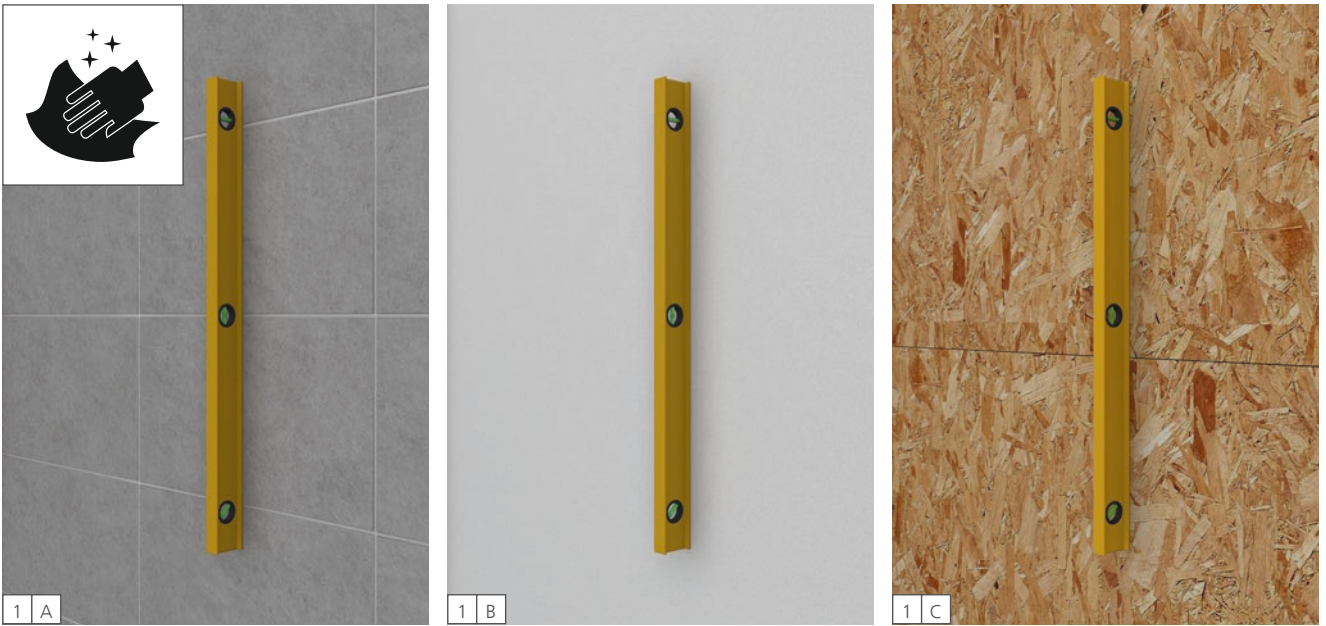

wedi Top[®] Wall

wedi 610

Top Wall

Top Wall
600 mm
1 x wedi 610

Top Wall
900 mm
1,5 x wedi 610

Top Wall
1.200 mm
1,7 x wedi 610

wedi GmbH

Hollefeldstraße 51
48282 Emsdetten
Deutschland