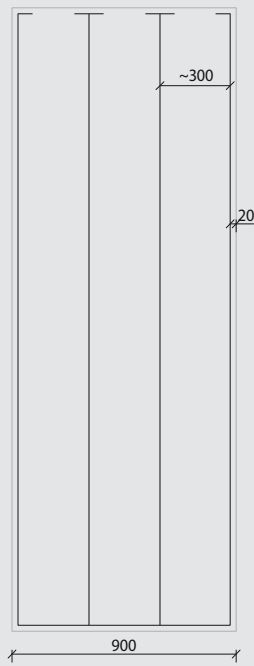

wedi Top[®] Wall

wedi 610

Top Wall

Top Wall
600 mm
1 x wedi 610

Top Wall
900 mm
1,5 x wedi 610

Top Wall
1.200 mm
1,7 x wedi 610

wedi GmbH

Hollefeldstraße 51
48282 Emsdetten
Deutschland