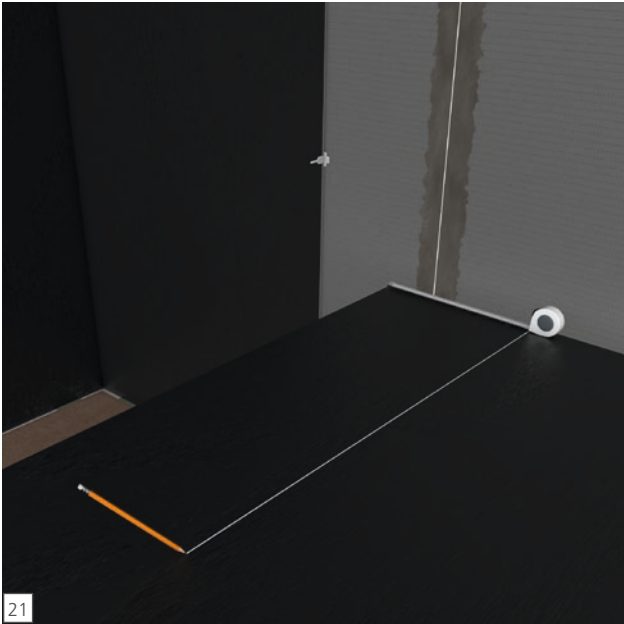

wedi Top[®] Wall

wedi 610

Top Wall

Top Wall
600 mm
1 x wedi 610

Top Wall
900 mm
1,5 x wedi 610

Top Wall
1.200 mm
1,7 x wedi 610

wedi GmbH

Hollefeldstraße 51
48282 Emsdetten
Deutschland