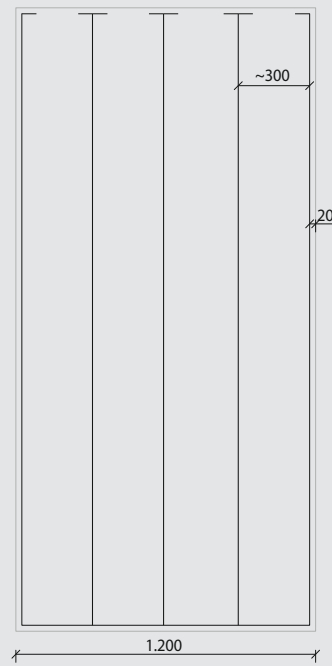

wedi Top[®] Wall

wedi 610

Top Wall

Top Wall
600 mm
1 x wedi 610

Top Wall
900 mm
1,5 x wedi 610

Top Wall
1.200 mm
1,7 x wedi 610

wedi GmbH

Hollefeldstraße 51
48282 Emsdetten
Deutschland