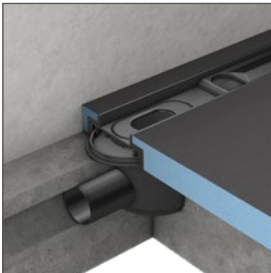

wedi Fundo Rinnenablauf waagrecht, DN 50

wedi Fundo horizontal channel drain, DN 50 | Écoulement linéaire horizontal wedi Fundo, DN 50 | wedi Fundo gootafvoer horizontaal, DN 50 | Scarico con canaletta wedi Fundo orizzontale, DN 50 | wedi Fundo con canal de desagüe horizontal, DN 50 | wedi Fundo de canal com drenagem horizontal, DN 50 | wedi Fundo vandret afløbsrende, DN 50 | wedi Fundo horisontalt avløpsrenne, DN 50 | wedi Fundo golvränna vågrätt, DN 50 | wedi vodorovná žlabový odpad Fundo, DN 50 | wedi Fundo odpływ korytkowy poziomy, DN 50 | wedi Fundo odvod žlijeba horizontalni, DN 50

i

www.wedi.net

Art.-Nr. 077500001

**EN 1253-1;
A; K3**