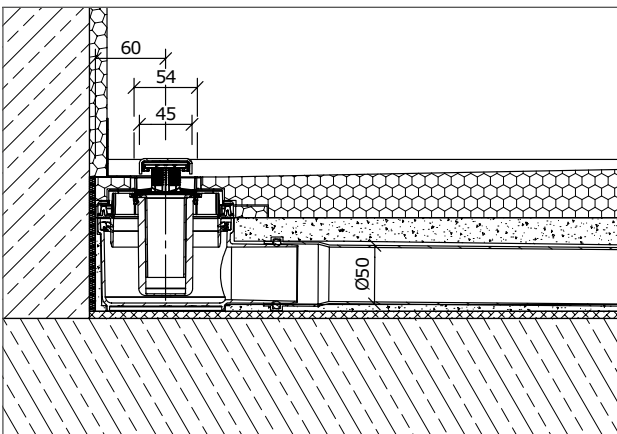

Art.-Nr. 077500001