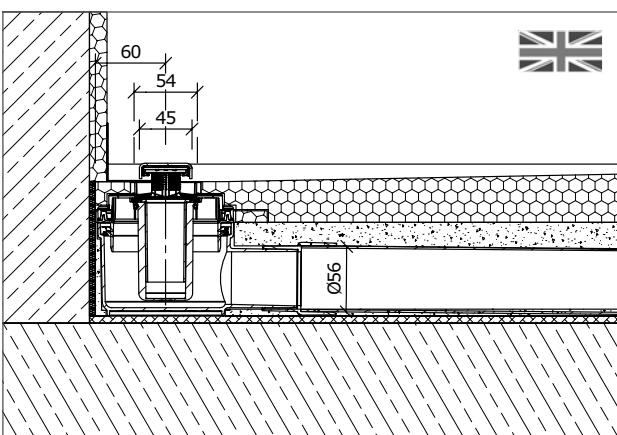

Art.-Nr. 077500001