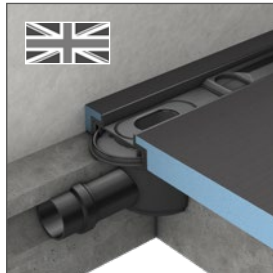

wedi Fundo Rinnenablauf waagrecht, DN 50

wedi Fundo horizontal channel drain, DN 50 | Écoulement linéaire horizontal wedi Fundo, DN 50 | wedi Fundo gootafvoer horizontaal, DN 50 | Scarico con canaletta wedi Fundo orizzontale, DN 50 | wedi Fundo con canal de desagüe horizontal, DN 50 | wedi Fundo de canal com drenagem horizontal, DN 50 | wedi Fundo vandret afløbsrende, DN 50 | wedi Fundo horisontalt avløpsrenne, DN 50 | wedi Fundo golvränna vågrätt, DN 50 | wedi vodorovná žlabový odpad Fundo, DN 50 | wedi Fundo odpływ korytkowy poziomy, DN 50 | wedi Fundo odvod žlijeba horizontalni, DN 50

i

www.wedi.net

Art.-Nr. 077500001

**EN 1253-1;
A; K3**