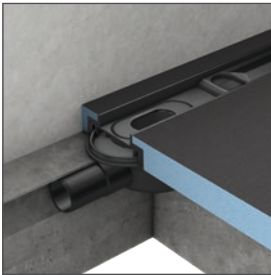

# wedi Fundo<sup>®</sup> Rinnenablauf Mini Max, waagrecht, DN 40, extraflach

wedi Fundo channel drain Mini Max, horizontal, DN40, extra flat | wedi Fundo écoulement linéaire Mini Max, horizontal, DN40, extra-plat | wedi Fundo gootafvoer Mini Max, horizontaal, DN40, extra dun | wedi Fundo scarico con canaletta Mini Max, orizzontale, DN40, extra piatto | wedi Fundo desagüe de canal Mini Max horizontal, DN 40, extraplano