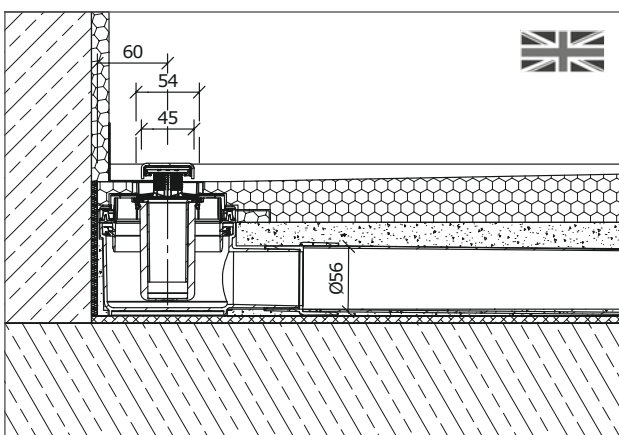

Art.-Nr. 077500001