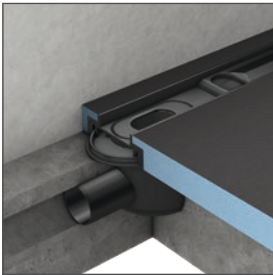

wedi Fundo® Rinnenablauf, waagrecht DN 50

wedi Fundo horizontal channel drain, DN 50 | Écoulement linéaire horizontal wedi Fundo, DN 50 |
wedi Fundo gootafvoer horizontaal, DN 50 | Scarico con canaletta wedi Fundo orizzontale, DN 50 |
wedi Fundo con canal de desagüe horizontal, DN 50

www.wedi.net

Art.-Nr. 077500001

EN 1253-1;
A; K3