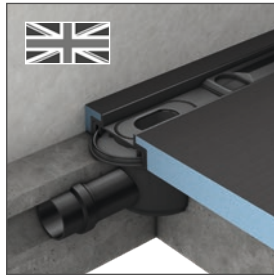

wedi Fundo® Rinnenablauf, waagrecht DN 50

wedi Fundo horizontal channel drain, DN 50 | Écoulement linéaire horizontal wedi Fundo, DN 50 |
wedi Fundo gootafvoer horizontaal, DN 50 | Scarico con canaletta wedi Fundo orizzontale, DN 50 |
wedi Fundo con canal de desagüe horizontal, DN 50

www.wedi.net

Art.-Nr. 077500001

EN 1253-1;
A; K3