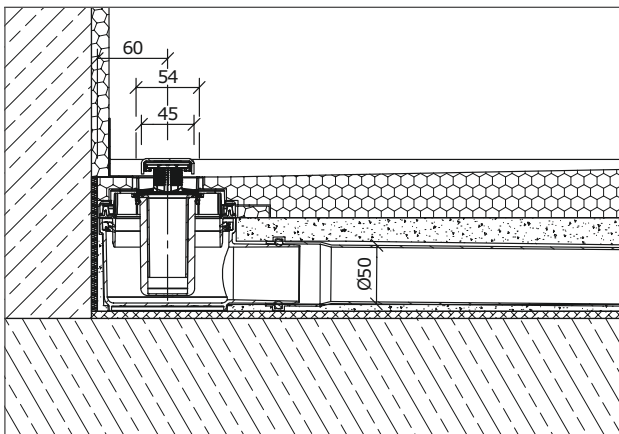

Art.-Nr. 077500001