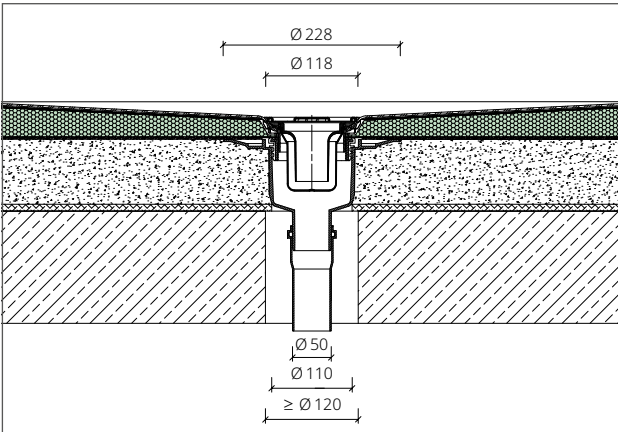

Art.-Nr. 073790040