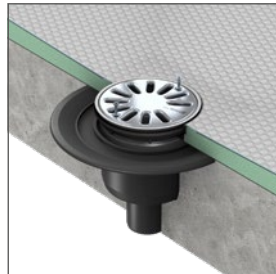

Art.-Nr. 073790043