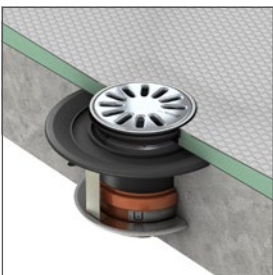

Art.-Nr. 073790040