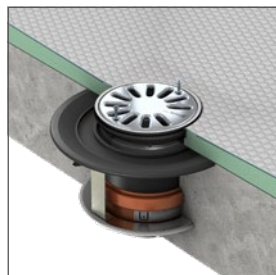

Art.-Nr. 073790041