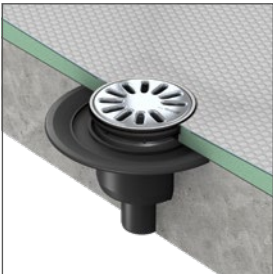

Art.-Nr. 077000028