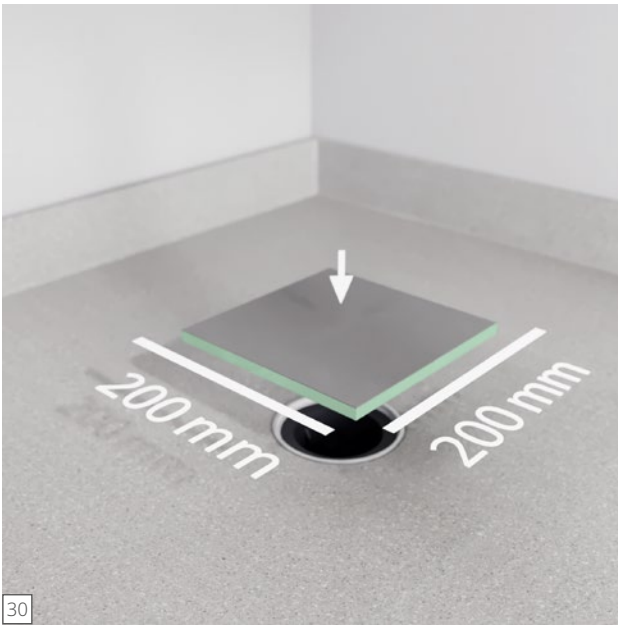

Fundo Solido[®]

wedi GmbH

Hollefeldstraße 51
48282 Emsdetten
Deutschland

Telefon + 49 25 72 156-0
Telefax + 49 25 72 156-133

info@wedi.de
www.wedi.net