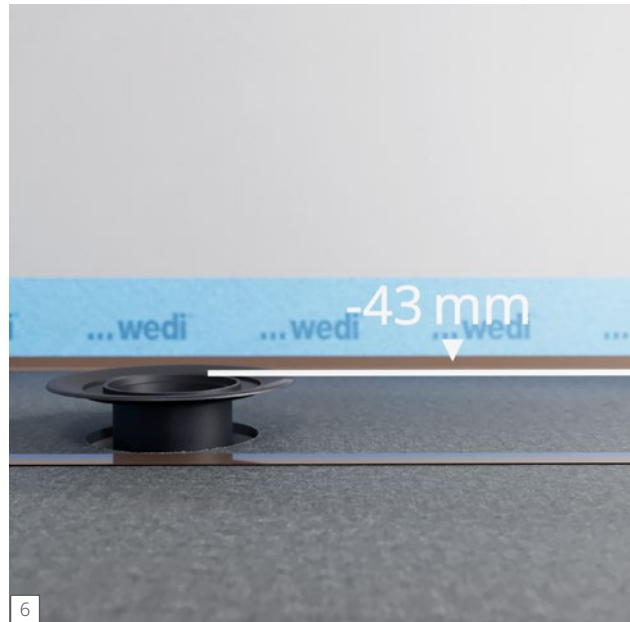

Fundo Solido[®]

wedi GmbH

Hollefeldstraße 51
48282 Emsdetten
Deutschland

Telefon + 49 25 72 156-0
Telefax + 49 25 72 156-133

info@wedi.de
www.wedi.net