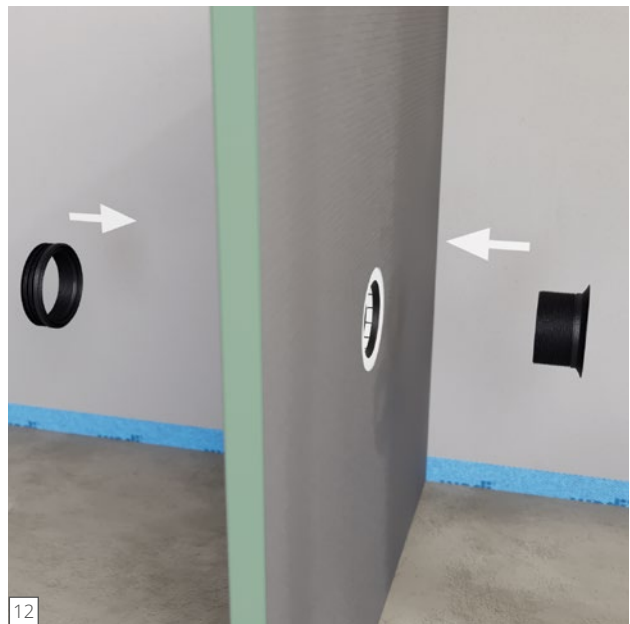

Fundo Solido[®]

wedi GmbH

Hollefeldstraße 51
48282 Emsdetten
Deutschland

Telefon + 49 25 72 156-0
Telefax + 49 25 72 156-133

info@wedi.de
www.wedi.net