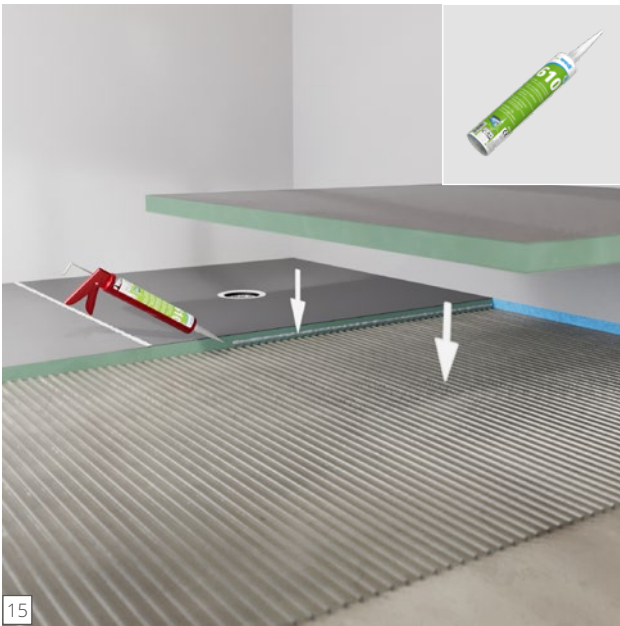

Fundo Solido[®]

wedi GmbH

Hollefeldstraße 51
48282 Emsdetten
Deutschland

Telefon + 49 25 72 156-0
Telefax + 49 25 72 156-133

info@wedi.de
www.wedi.net