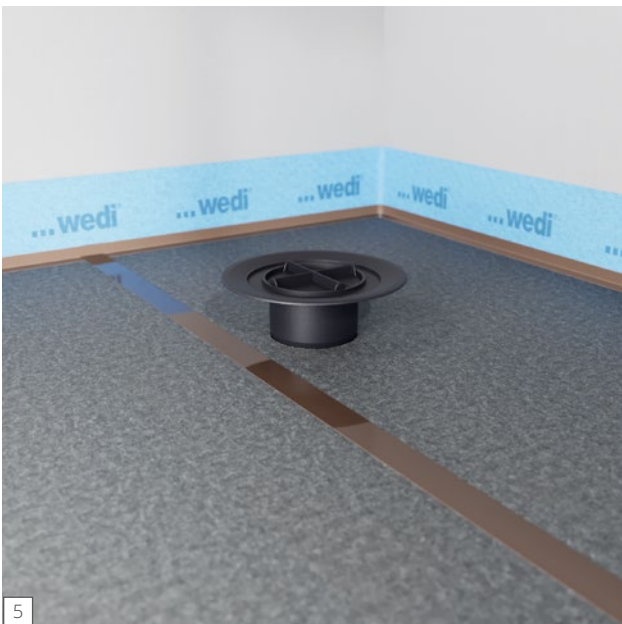

Fundo Solido[®]

wedi GmbH

Hollefeldstraße 51
48282 Emsdetten
Deutschland

Telefon + 49 25 72 156-0
Telefax + 49 25 72 156-133

info@wedi.de
www.wedi.net