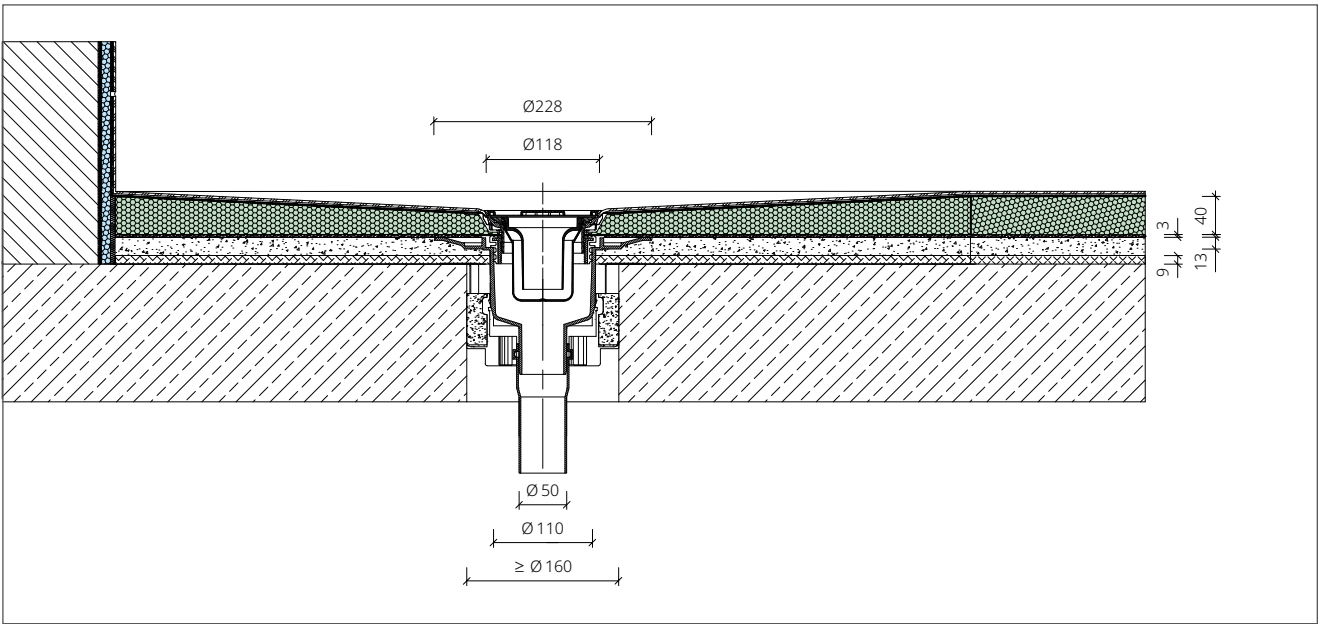

Fundo Solido[®]

wedi GmbH

Hollefeldstraße 51
48282 Emsdetten
Deutschland

Telefon + 49 25 72 156-0
Telefax + 49 25 72 156-133

info@wedi.de
www.wedi.net