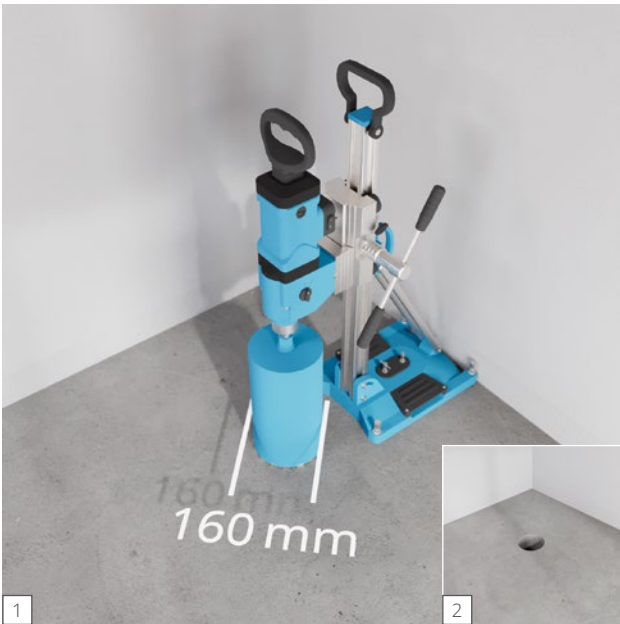

Fundo Solido[®]

wedi GmbH

Hollefeldstraße 51
48282 Emsdetten
Deutschland

Telefon + 49 25 72 156-0
Telefax + 49 25 72 156-133

info@wedi.de
www.wedi.net