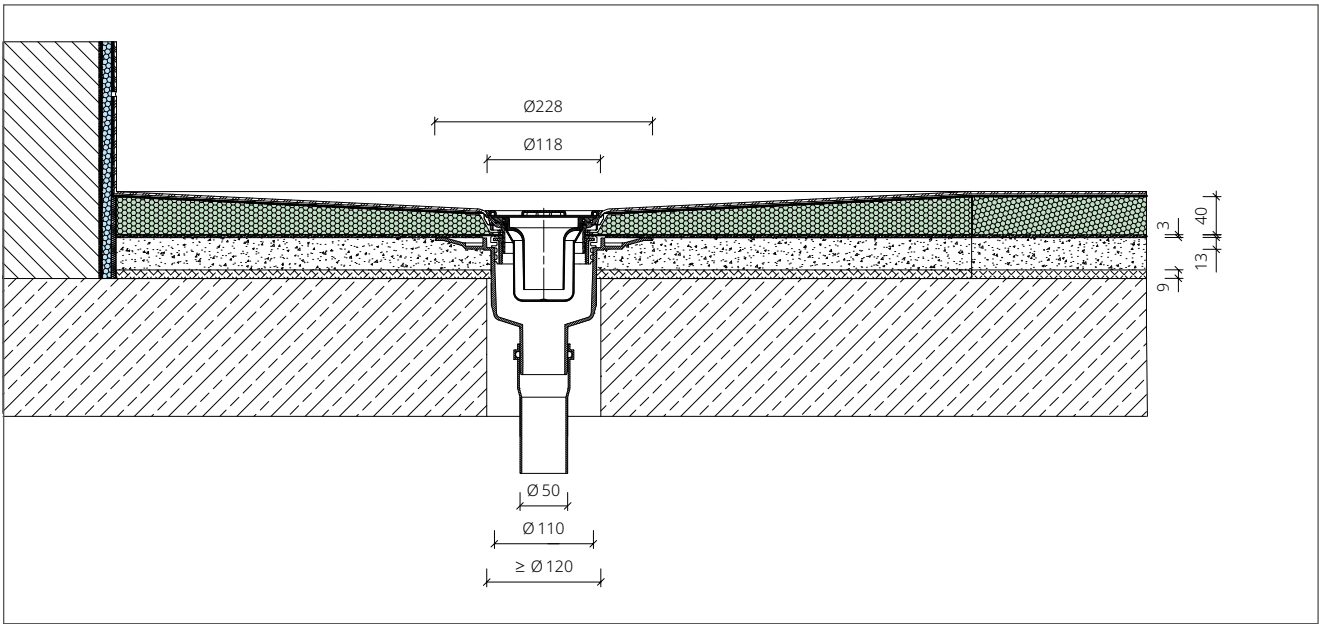

Fundo Solido[®]

wedi GmbH

Hollefeldstraße 51
48282 Emsdetten
Deutschland

Telefon + 49 25 72 156-0
Telefax + 49 25 72 156-133

info@wedi.de
www.wedi.net