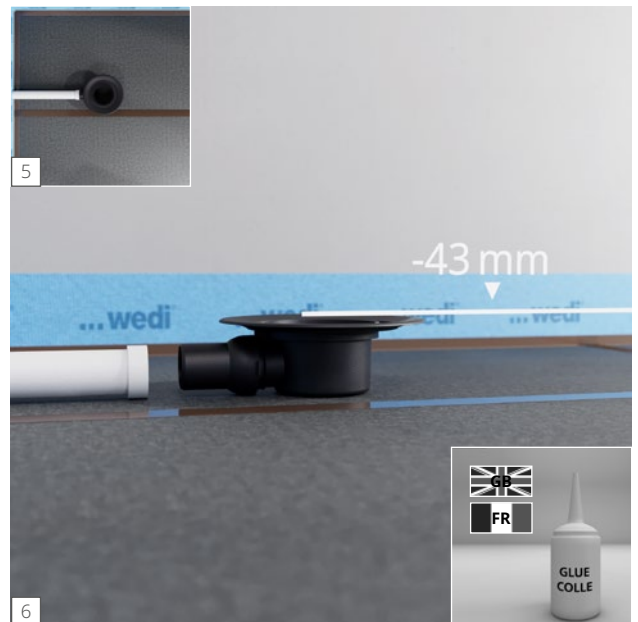

Fundo Solido[®]

wedi GmbH

Hollefeldstraße 51
48282 Emsdetten
Deutschland

Telefon + 49 25 72 156-0
Telefax + 49 25 72 156-133

info@wedi.de
www.wedi.net