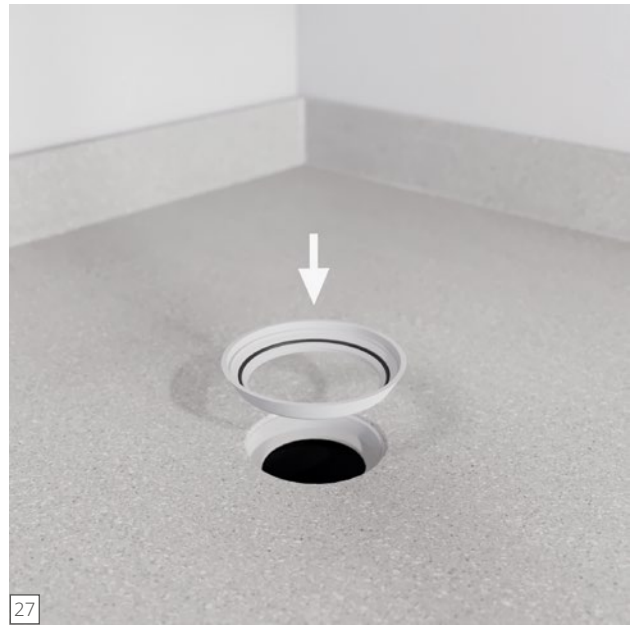

Fundo Solido[®]

wedi GmbH

Hollefeldstraße 51
48282 Emsdetten
Deutschland

Telefon + 49 25 72 156-0
Telefax + 49 25 72 156-133

info@wedi.de
www.wedi.net