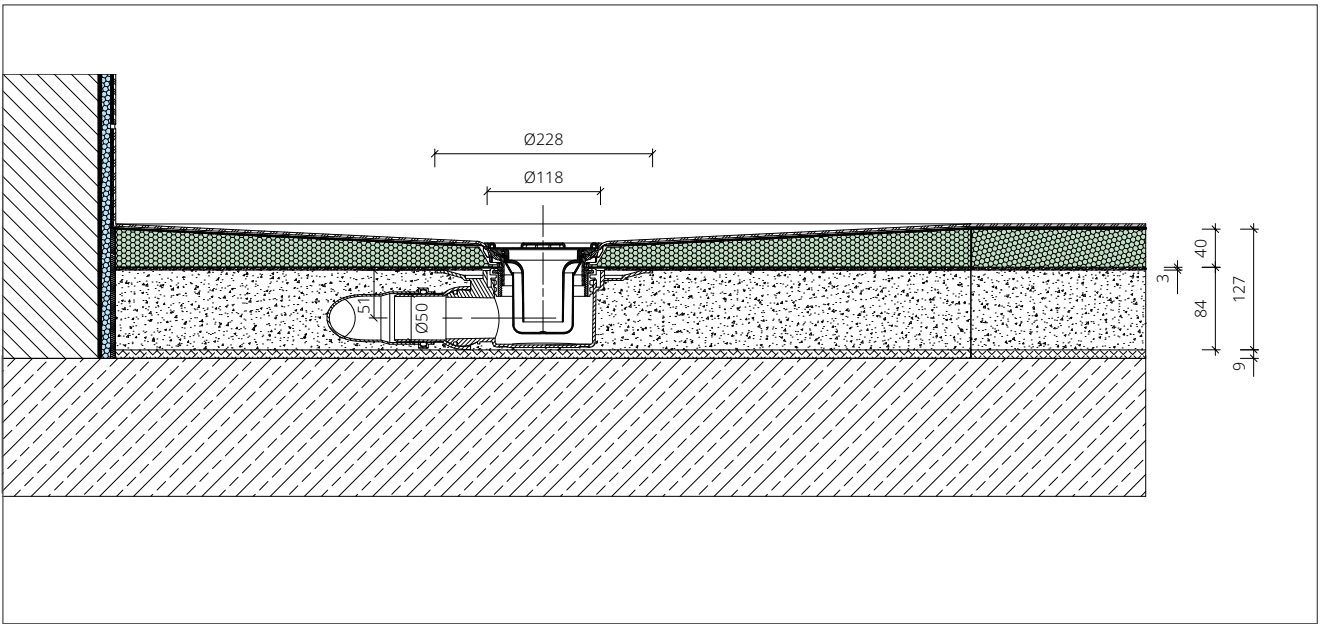

Fundo Solido[®]

wedi GmbH

Hollefeldstraße 51
48282 Emsdetten
Deutschland

Telefon + 49 25 72 156-0
Telefax + 49 25 72 156-133

info@wedi.de
www.wedi.net