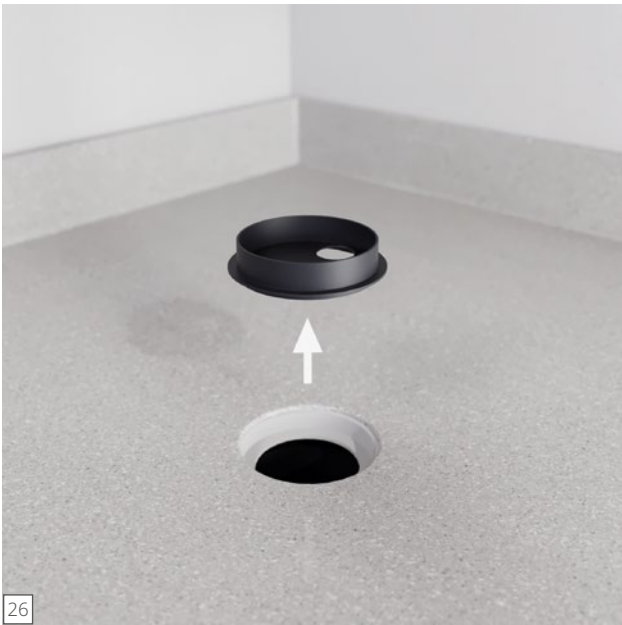

Fundo Solido[®]

wedi GmbH

Hollefeldstraße 51
48282 Emsdetten
Deutschland

Telefon + 49 25 72 156-0
Telefax + 49 25 72 156-133

info@wedi.de
www.wedi.net