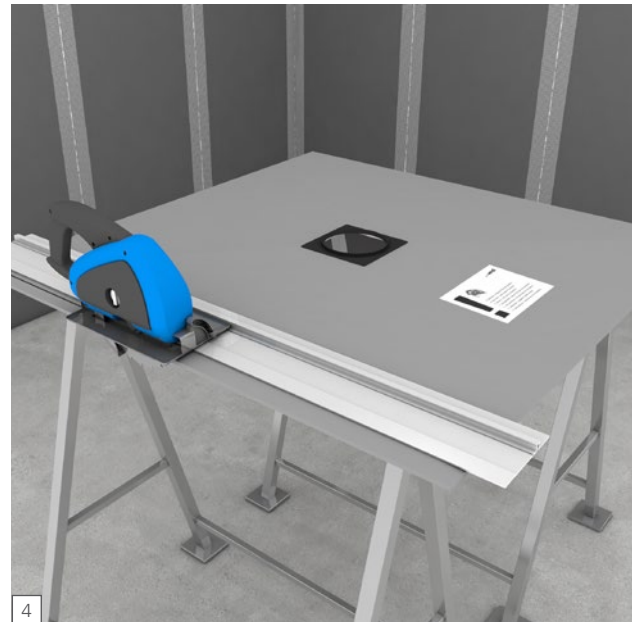

Fundo Top[®]

für Fundo Primo/Ligno Plus | for Fundo Primo/Ligno Plus
pour Fundo Primo/Ligno Plus

wedi 610

Fundo Primo/Ligno Plus

Fundo Primo/Ligno Plus
900 × 900 mm
1,7 × wedi 610

Fundo Primo/Ligno Plus
1.200 × 900 mm
2 × wedi 610

Fundo Primo/Ligno Plus
1.800 × 900 mm
3,5 × wedi 610

- | | |
|---|--|
| <input type="checkbox"/> DE Nicht bekleben! | <input type="checkbox"/> SE Får ej klistras över! |
| <input type="checkbox"/> EN No sticking! | <input type="checkbox"/> FI Ei päälleliimausta! |
| <input type="checkbox"/> FR Ne rien coller ! | <input type="checkbox"/> DK Må ikke overklæbes! |
| <input type="checkbox"/> ES ¡No pegar! | <input type="checkbox"/> RU Не облицовывать! |
| <input type="checkbox"/> IT Non incollare! | <input type="checkbox"/> GR Μη κολλάτε τίποτα επάνω! |
| <input type="checkbox"/> NL Niet beplakken! | <input type="checkbox"/> HU Le-/ráragasztani tilos! |
| <input type="checkbox"/> PL Nie oklejać! | <input type="checkbox"/> CZ Nepolepovat! |
| <input type="checkbox"/> PT Não efetuar colagens! | <input type="checkbox"/> SI Ne prelepiti! |
| <input type="checkbox"/> NO Må ikke limes på! | <input type="checkbox"/> HR Ne oblijepiti! |