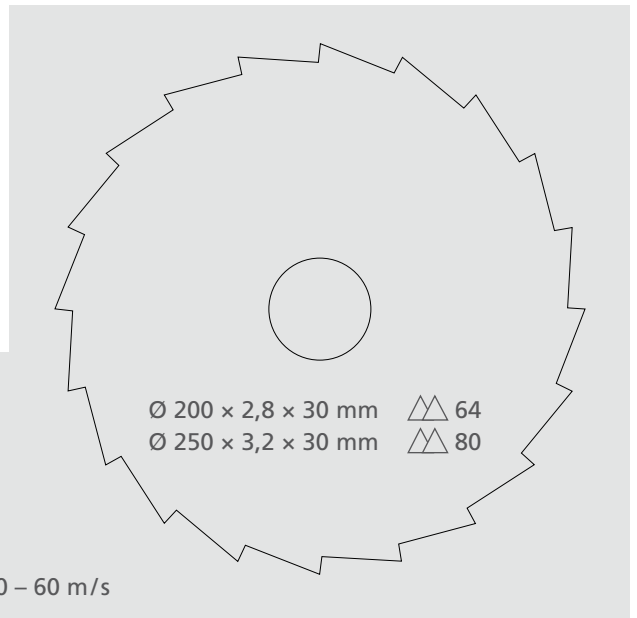

Fundo Top[®]

für Fundo Primo/Ligno Plus | for Fundo Primo/Ligno Plus
pour Fundo Primo/Ligno Plus

wedi 610

Fundo Primo/Ligno Plus

Fundo Primo/Ligno Plus
900 × 900 mm
1,7 × wedi 610

Fundo Primo/Ligno Plus
1.200 × 900 mm
2 × wedi 610

Fundo Primo/Ligno Plus
1.800 × 900 mm
3,5 × wedi 610

- | | |
|---|--|
| <input type="checkbox"/> DE Nicht bekleben! | <input type="checkbox"/> SE Får ej klistras över! |
| <input type="checkbox"/> EN No sticking! | <input type="checkbox"/> FI Ei päälleliimausta! |
| <input type="checkbox"/> FR Ne rien coller ! | <input type="checkbox"/> DK Må ikke overklæbes! |
| <input type="checkbox"/> ES ¡No pegar! | <input type="checkbox"/> RU Не облицовывать! |
| <input type="checkbox"/> IT Non incollare! | <input type="checkbox"/> GR Μη κολλάτε τίποτα επάνω! |
| <input type="checkbox"/> NL Niet beplakken! | <input type="checkbox"/> HU Le-/ráragasztani tilos! |
| <input type="checkbox"/> PL Nie oklejać! | <input type="checkbox"/> CZ Nepolepovat! |
| <input type="checkbox"/> PT Não efetuar colagens! | <input type="checkbox"/> SI Ne prelepiti! |
| <input type="checkbox"/> NO Må ikke limes på! | <input type="checkbox"/> HR Ne oblijepiti! |