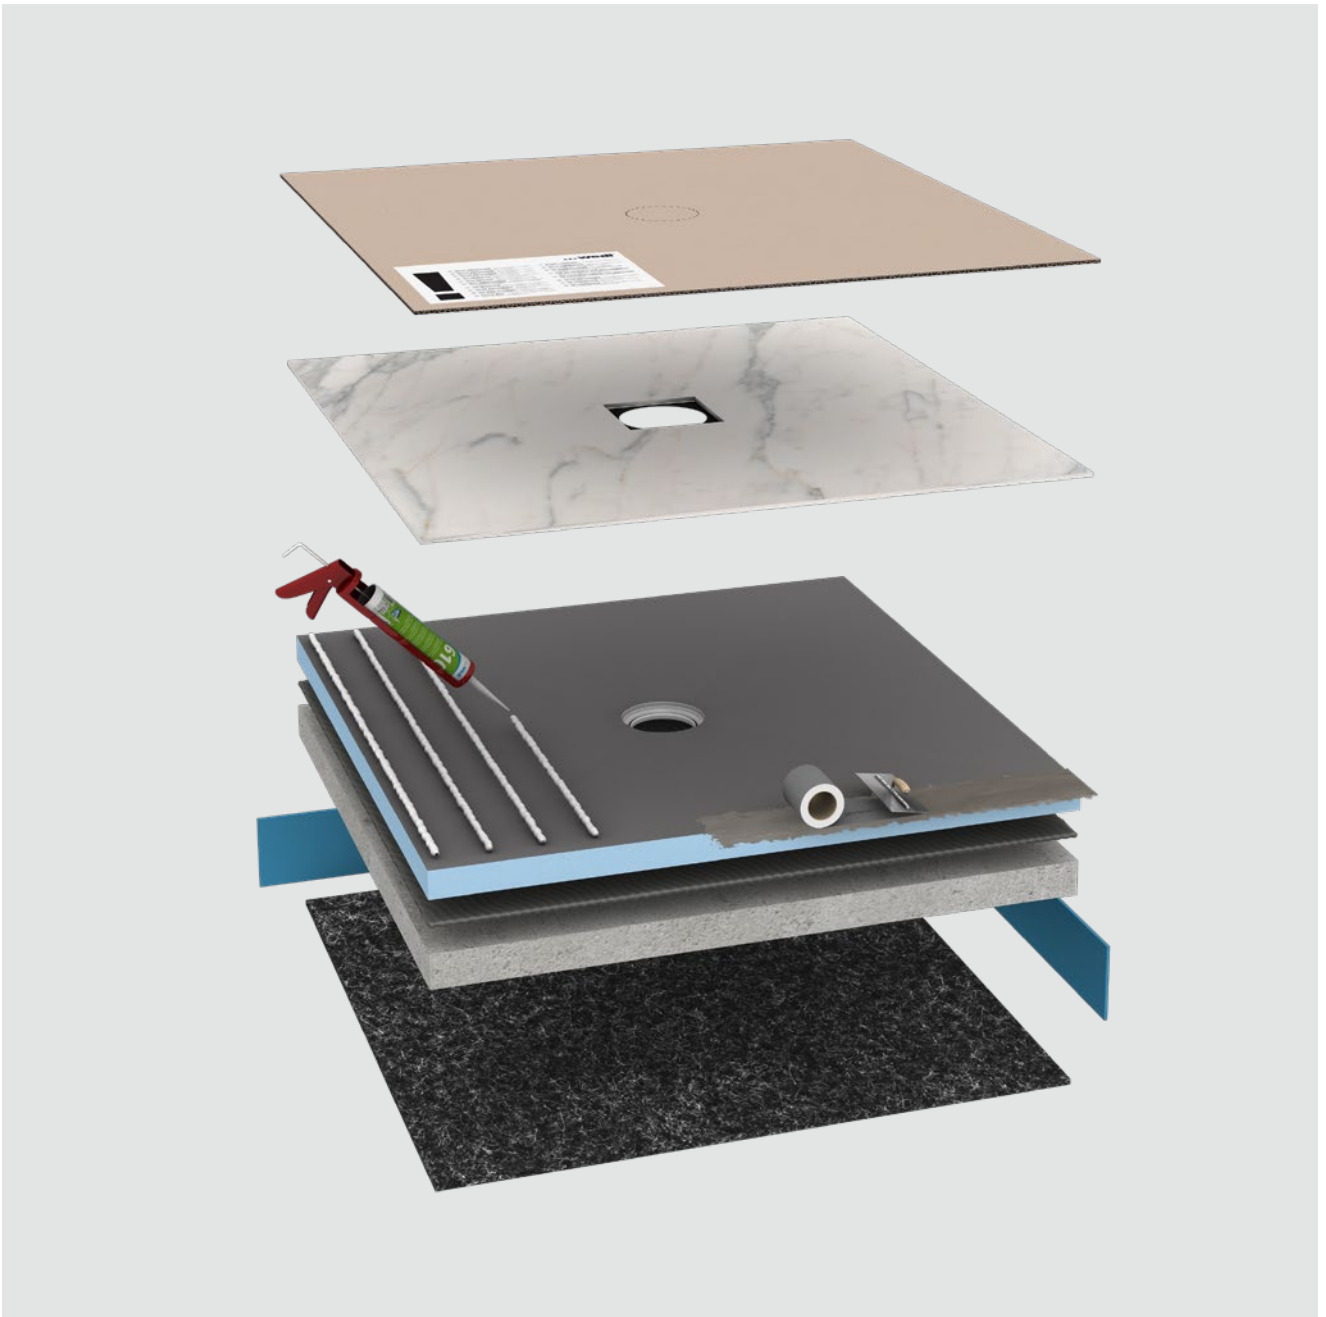

Fundo Top[®]

für Fundo Primo/Ligno Plus | for Fundo Primo/Ligno Plus
pour Fundo Primo/Ligno Plus

wedi 610

Fundo Primo/Ligno Plus

Fundo Primo/Ligno Plus
900 × 900 mm
1,7 × wedi 610

Fundo Primo/Ligno Plus
1.200 × 900 mm
2 × wedi 610

Fundo Primo/Ligno Plus
1.800 × 900 mm
3,5 × wedi 610

- | | |
|---|--|
| <input type="checkbox"/> DE Nicht bekleben! | <input type="checkbox"/> SE Får ej klistras över! |
| <input type="checkbox"/> EN No sticking! | <input type="checkbox"/> FI Ei päälleliimausta! |
| <input type="checkbox"/> FR Ne rien coller ! | <input type="checkbox"/> DK Må ikke overklæbes! |
| <input type="checkbox"/> ES ¡No pegar! | <input type="checkbox"/> RU Не облицовывать! |
| <input type="checkbox"/> IT Non incollare! | <input type="checkbox"/> GR Μη κολλάτε τίποτα επάνω! |
| <input type="checkbox"/> NL Niet beplakken! | <input type="checkbox"/> HU Le-/ráragasztani tilos! |
| <input type="checkbox"/> PL Nie oklejać! | <input type="checkbox"/> CZ Nepolepovat! |
| <input type="checkbox"/> PT Não efetuar colagens! | <input type="checkbox"/> SI Ne prelepiti! |
| <input type="checkbox"/> NO Må ikke limes på! | <input type="checkbox"/> HR Ne oblijepiti! |