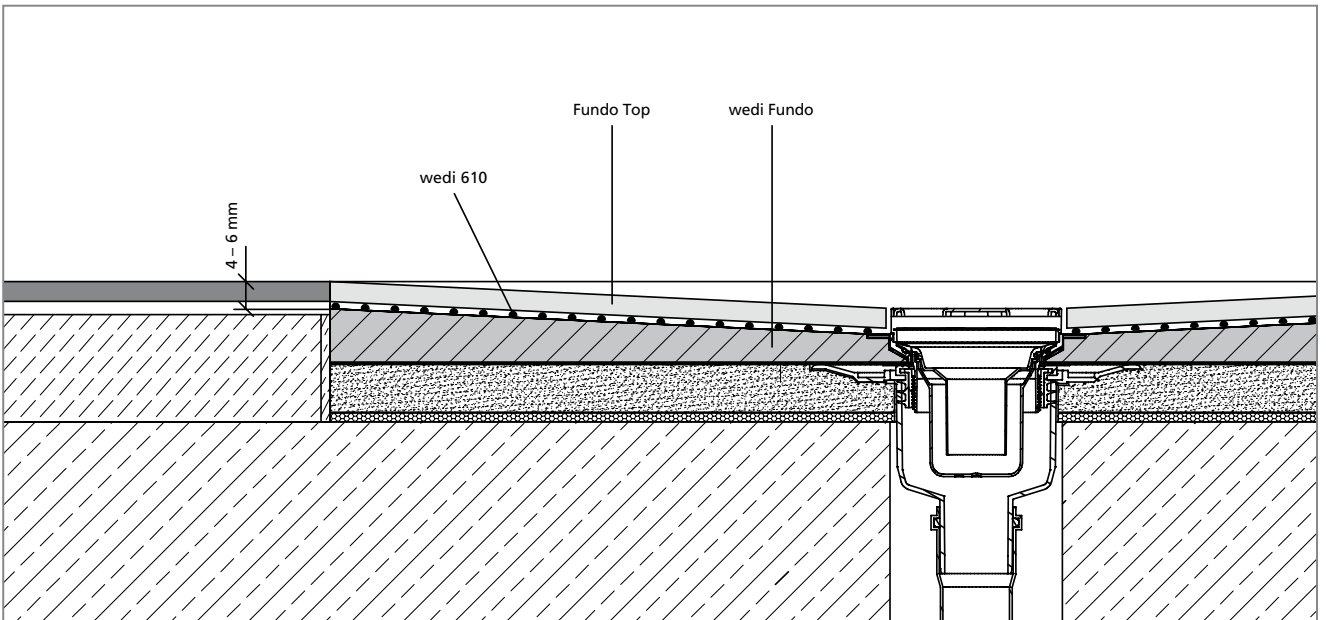

Fundo Top[®]

für Fundo Primo/Ligno Plus | for Fundo Primo/Ligno Plus
pour Fundo Primo/Ligno Plus

wedi 610

Fundo Primo/Ligno Plus

Fundo Primo/Ligno Plus
900 × 900 mm
1,7 × wedi 610

Fundo Primo/Ligno Plus
1.200 × 900 mm
2 × wedi 610

Fundo Primo/Ligno Plus
1.800 × 900 mm
3,5 × wedi 610

- | | |
|---|--|
| <input type="checkbox"/> DE Nicht bekleben! | <input type="checkbox"/> SE Får ej klistras över! |
| <input type="checkbox"/> EN No sticking! | <input type="checkbox"/> FI Ei päälleliimausta! |
| <input type="checkbox"/> FR Ne rien coller ! | <input type="checkbox"/> DK Må ikke overklæbes! |
| <input type="checkbox"/> ES ¡No pegar! | <input type="checkbox"/> RU Не облицовывать! |
| <input type="checkbox"/> IT Non incollare! | <input type="checkbox"/> GR Μη κολλάτε τίποτα επάνω! |
| <input type="checkbox"/> NL Niet beplakken! | <input type="checkbox"/> HU Le-/ráragasztani tilos! |
| <input type="checkbox"/> PL Nie oklejać! | <input type="checkbox"/> CZ Nepolepovat! |
| <input type="checkbox"/> PT Não efetuar colagens! | <input type="checkbox"/> SI Ne prelepiti! |
| <input type="checkbox"/> NO Må ikke limes på! | <input type="checkbox"/> HR Ne oblijepiti! |