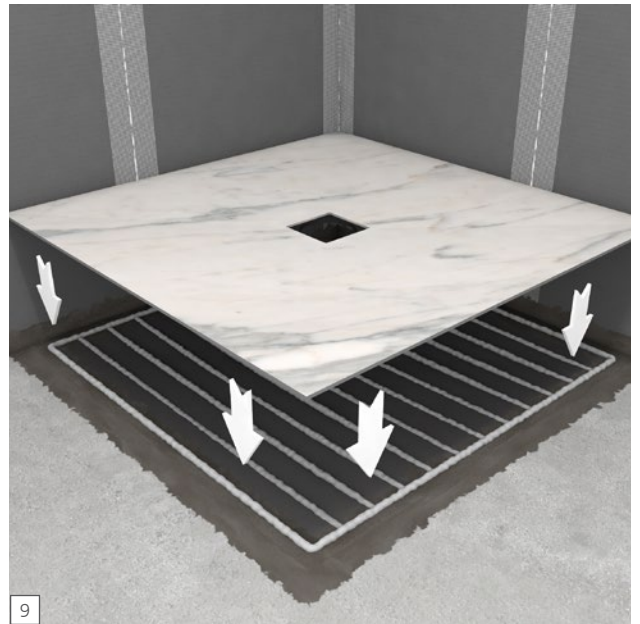

Fundo Top[®]

für Fundo Primo/Ligno Plus | for Fundo Primo/Ligno Plus
pour Fundo Primo/Ligno Plus

wedi 610

Fundo Primo/Ligno Plus

Fundo Primo/Ligno Plus
900 × 900 mm
1,7 × wedi 610

Fundo Primo/Ligno Plus
1.200 × 900 mm
2 × wedi 610

Fundo Primo/Ligno Plus
1.800 × 900 mm
3,5 × wedi 610

- | | |
|---|--|
| <input type="checkbox"/> DE Nicht bekleben! | <input type="checkbox"/> SE Får ej klistras över! |
| <input type="checkbox"/> EN No sticking! | <input type="checkbox"/> FI Ei päälleliimausta! |
| <input type="checkbox"/> FR Ne rien coller ! | <input type="checkbox"/> DK Må ikke overklæbes! |
| <input type="checkbox"/> ES ¡No pegar! | <input type="checkbox"/> RU Не облицовывать! |
| <input type="checkbox"/> IT Non incollare! | <input type="checkbox"/> GR Μη κολλάτε τίποτα επάνω! |
| <input type="checkbox"/> NL Niet beplakken! | <input type="checkbox"/> HU Le-/ráragasztani tilos! |
| <input type="checkbox"/> PL Nie oklejać! | <input type="checkbox"/> CZ Nepolepovat! |
| <input type="checkbox"/> PT Não efetuar colagens! | <input type="checkbox"/> SI Ne prelepiti! |
| <input type="checkbox"/> NO Må ikke limes på! | <input type="checkbox"/> HR Ne oblijepiti! |