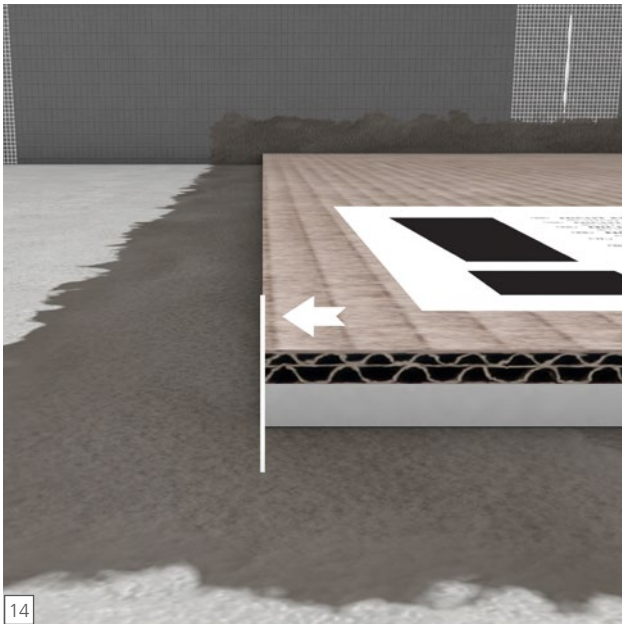

Fundo Top[®]

für Fundo Primo/Ligno Plus | for Fundo Primo/Ligno Plus
pour Fundo Primo/Ligno Plus

wedi 610

Fundo Primo/Ligno Plus

Fundo Primo/Ligno Plus
900 × 900 mm
1,7 × wedi 610

Fundo Primo/Ligno Plus
1.200 × 900 mm
2 × wedi 610

Fundo Primo/Ligno Plus
1.800 × 900 mm
3,5 × wedi 610

- | | |
|---|--|
| <input type="checkbox"/> DE Nicht bekleben! | <input type="checkbox"/> SE Får ej klistras över! |
| <input type="checkbox"/> EN No sticking! | <input type="checkbox"/> FI Ei päälleliimausta! |
| <input type="checkbox"/> FR Ne rien coller ! | <input type="checkbox"/> DK Må ikke overklæbes! |
| <input type="checkbox"/> ES ¡No pegar! | <input type="checkbox"/> RU Не облицовывать! |
| <input type="checkbox"/> IT Non incollare! | <input type="checkbox"/> GR Μη κολλάτε τίποτα επάνω! |
| <input type="checkbox"/> NL Niet beplakken! | <input type="checkbox"/> HU Le-/ráragasztani tilos! |
| <input type="checkbox"/> PL Nie oklejać! | <input type="checkbox"/> CZ Nepolepovat! |
| <input type="checkbox"/> PT Não efetuar colagens! | <input type="checkbox"/> SI Ne prelepiti! |
| <input type="checkbox"/> NO Må ikke limes på! | <input type="checkbox"/> HR Ne oblijepiti! |