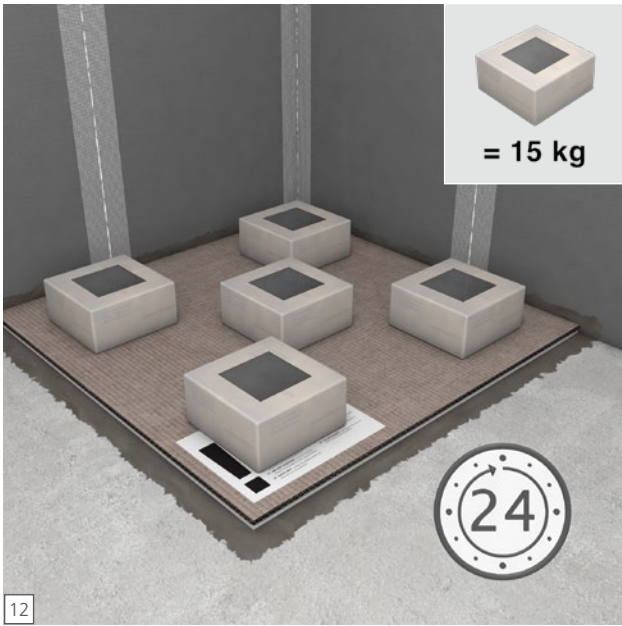

Fundo Top[®]

für Fundo Primo/Ligno Plus | for Fundo Primo/Ligno Plus
pour Fundo Primo/Ligno Plus

wedi 610

Fundo Primo/Ligno Plus

Fundo Primo/Ligno Plus
900 × 900 mm
1,7 × wedi 610

Fundo Primo/Ligno Plus
1.200 × 900 mm
2 × wedi 610

Fundo Primo/Ligno Plus
1.800 × 900 mm
3,5 × wedi 610

- | | |
|---|--|
| <input type="checkbox"/> DE Nicht bekleben! | <input type="checkbox"/> SE Får ej klistras över! |
| <input type="checkbox"/> EN No sticking! | <input type="checkbox"/> FI Ei päälleliimausta! |
| <input type="checkbox"/> FR Ne rien coller ! | <input type="checkbox"/> DK Må ikke overklæbes! |
| <input type="checkbox"/> ES ¡No pegar! | <input type="checkbox"/> RU Не облицовывать! |
| <input type="checkbox"/> IT Non incollare! | <input type="checkbox"/> GR Μη κολλάτε τίποτα επάνω! |
| <input type="checkbox"/> NL Niet beplakken! | <input type="checkbox"/> HU Le-/ráragasztani tilos! |
| <input type="checkbox"/> PL Nie oklejać! | <input type="checkbox"/> CZ Nepolepovat! |
| <input type="checkbox"/> PT Não efetuar colagens! | <input type="checkbox"/> SI Ne prelepiti! |
| <input type="checkbox"/> NO Må ikke limes på! | <input type="checkbox"/> HR Ne oblijepiti! |