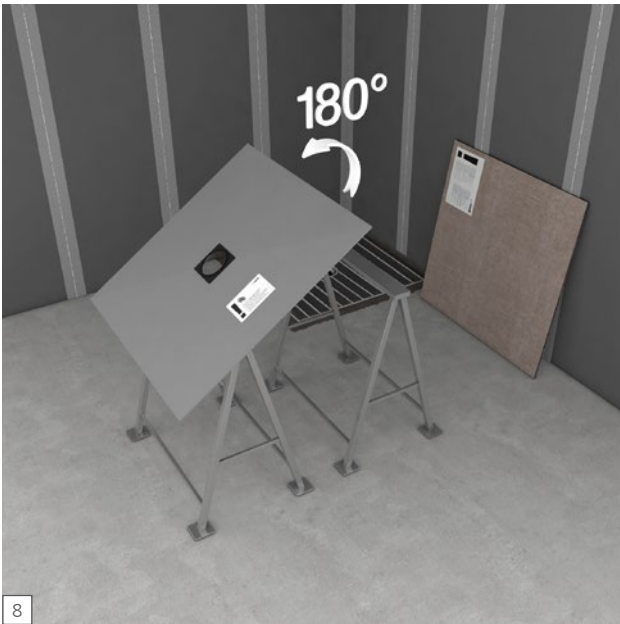

Fundo Top[®]

für Fundo Primo/Ligno Plus | for Fundo Primo/Ligno Plus
pour Fundo Primo/Ligno Plus

wedi 610

Fundo Primo/Ligno Plus

Fundo Primo/Ligno Plus
900 × 900 mm
1,7 × wedi 610

Fundo Primo/Ligno Plus
1.200 × 900 mm
2 × wedi 610

Fundo Primo/Ligno Plus
1.800 × 900 mm
3,5 × wedi 610

- | | |
|---|--|
| <input type="checkbox"/> DE Nicht bekleben! | <input type="checkbox"/> SE Får ej klistras över! |
| <input type="checkbox"/> EN No sticking! | <input type="checkbox"/> FI Ei päälleliimausta! |
| <input type="checkbox"/> FR Ne rien coller ! | <input type="checkbox"/> DK Må ikke overklæbes! |
| <input type="checkbox"/> ES ¡No pegar! | <input type="checkbox"/> RU Не облицовывать! |
| <input type="checkbox"/> IT Non incollare! | <input type="checkbox"/> GR Μη κολλάτε τίποτα επάνω! |
| <input type="checkbox"/> NL Niet beplakken! | <input type="checkbox"/> HU Le-/ráragasztani tilos! |
| <input type="checkbox"/> PL Nie oklejać! | <input type="checkbox"/> CZ Nepolepovat! |
| <input type="checkbox"/> PT Não efetuar colagens! | <input type="checkbox"/> SI Ne prelepiti! |
| <input type="checkbox"/> NO Må ikke limes på! | <input type="checkbox"/> HR Ne oblijepiti! |