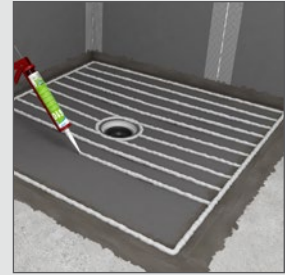

Fundo Top[®]

für Fundo Primo/Ligno Plus | for Fundo Primo/Ligno Plus
pour Fundo Primo/Ligno Plus

wedi 610

Fundo Primo/Ligno Plus

Fundo Primo/Ligno Plus
900 × 900 mm
1,7 × wedi 610

Fundo Primo/Ligno Plus
1.200 × 900 mm
2 × wedi 610

Fundo Primo/Ligno Plus
1.800 × 900 mm
3,5 × wedi 610

- | | |
|---|--|
| <input type="checkbox"/> DE Nicht bekleben! | <input type="checkbox"/> SE Får ej klistras över! |
| <input type="checkbox"/> EN No sticking! | <input type="checkbox"/> FI Ei päälleliimausta! |
| <input type="checkbox"/> FR Ne rien coller ! | <input type="checkbox"/> DK Må ikke overklæbes! |
| <input type="checkbox"/> ES ¡No pegar! | <input type="checkbox"/> RU Не облицовывать! |
| <input type="checkbox"/> IT Non incollare! | <input type="checkbox"/> GR Μη κολλάτε τίποτα επάνω! |
| <input type="checkbox"/> NL Niet beplakken! | <input type="checkbox"/> HU Le-/ráragasztani tilos! |
| <input type="checkbox"/> PL Nie oklejać! | <input type="checkbox"/> CZ Nepolepovat! |
| <input type="checkbox"/> PT Não efetuar colagens! | <input type="checkbox"/> SI Ne prelepiti! |
| <input type="checkbox"/> NO Må ikke limes på! | <input type="checkbox"/> HR Ne oblijepiti! |