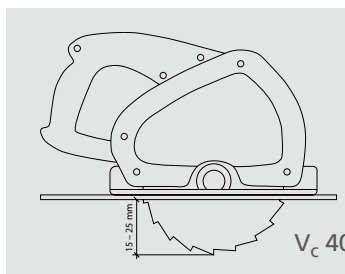

Fundo Top[®]

für Fundo Primo/Ligno Plus | for Fundo Primo/Ligno Plus
pour Fundo Primo/Ligno Plus

wedi 610

Fundo Primo/Ligno Plus

Fundo Primo/Ligno Plus
900 × 900 mm
1,7 × wedi 610

Fundo Primo/Ligno Plus
1.200 × 900 mm
2 × wedi 610

Fundo Primo/Ligno Plus
1.800 × 900 mm
3,5 × wedi 610

- | | |
|---|--|
| <input type="checkbox"/> DE Nicht bekleben! | <input type="checkbox"/> SE Får ej klistras över! |
| <input type="checkbox"/> EN No sticking! | <input type="checkbox"/> FI Ei päälleliimausta! |
| <input type="checkbox"/> FR Ne rien coller ! | <input type="checkbox"/> DK Må ikke overklæbes! |
| <input type="checkbox"/> ES ¡No pegar! | <input type="checkbox"/> RU Не облицовывать! |
| <input type="checkbox"/> IT Non incollare! | <input type="checkbox"/> GR Μη κολλάτε τίποτα επάνω! |
| <input type="checkbox"/> NL Niet beplakken! | <input type="checkbox"/> HU Le-/ráragasztani tilos! |
| <input type="checkbox"/> PL Nie oklejać! | <input type="checkbox"/> CZ Nepolepovat! |
| <input type="checkbox"/> PT Não efetuar colagens! | <input type="checkbox"/> SI Ne prelepiti! |
| <input type="checkbox"/> NO Må ikke limes på! | <input type="checkbox"/> HR Ne oblijepiti! |