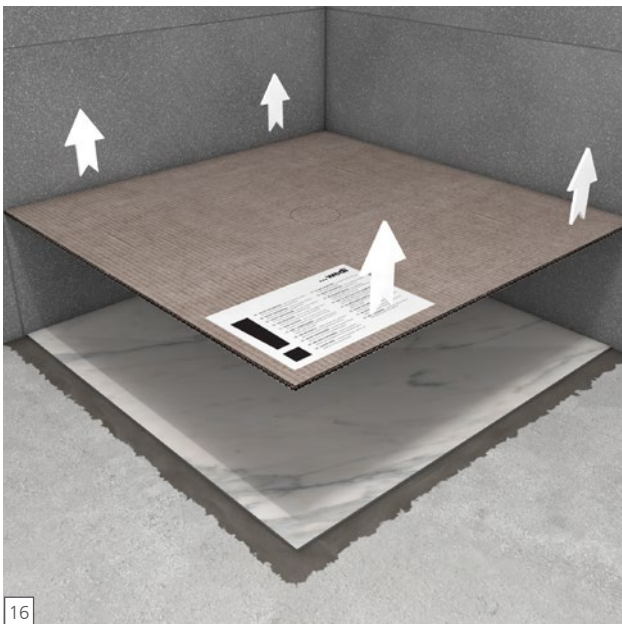

Fundo Top[®]

für Fundo Primo/Ligno Plus | for Fundo Primo/Ligno Plus
pour Fundo Primo/Ligno Plus

wedi 610

Fundo Primo/Ligno Plus

Fundo Primo/Ligno Plus
900 × 900 mm
1,7 × wedi 610

Fundo Primo/Ligno Plus
1.200 × 900 mm
2 × wedi 610

Fundo Primo/Ligno Plus
1.800 × 900 mm
3,5 × wedi 610

- | | |
|---|--|
| <input type="checkbox"/> DE Nicht bekleben! | <input type="checkbox"/> SE Får ej klistras över! |
| <input type="checkbox"/> EN No sticking! | <input type="checkbox"/> FI Ei päälleliimausta! |
| <input type="checkbox"/> FR Ne rien coller ! | <input type="checkbox"/> DK Må ikke overklæbes! |
| <input type="checkbox"/> ES ¡No pegar! | <input type="checkbox"/> RU Не облицовывать! |
| <input type="checkbox"/> IT Non incollare! | <input type="checkbox"/> GR Μη κολλάτε τίποτα επάνω! |
| <input type="checkbox"/> NL Niet beplakken! | <input type="checkbox"/> HU Le-/ráragasztani tilos! |
| <input type="checkbox"/> PL Nie oklejać! | <input type="checkbox"/> CZ Nepolepovat! |
| <input type="checkbox"/> PT Não efetuar colagens! | <input type="checkbox"/> SI Ne prelepiti! |
| <input type="checkbox"/> NO Må ikke limes på! | <input type="checkbox"/> HR Ne oblijepiti! |