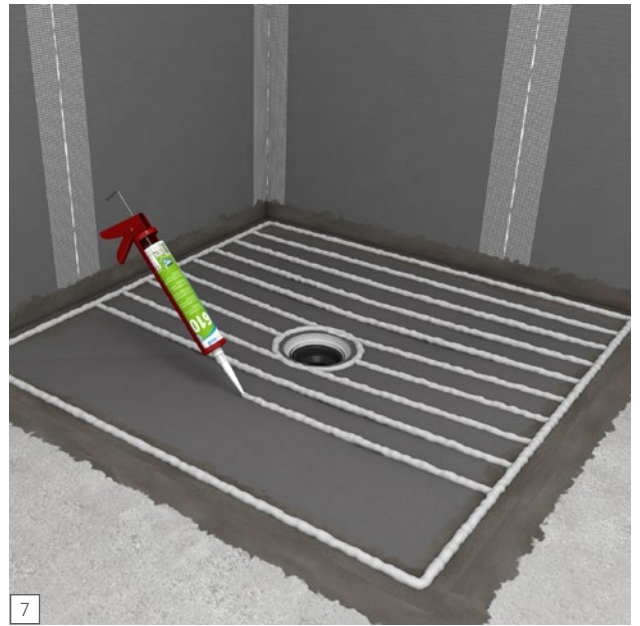

Fundo Top[®]

für Fundo Primo/Ligno Plus | for Fundo Primo/Ligno Plus
pour Fundo Primo/Ligno Plus

wedi 610

Fundo Primo/Ligno Plus

Fundo Primo/Ligno Plus
900 × 900 mm
1,7 × wedi 610

Fundo Primo/Ligno Plus
1.200 × 900 mm
2 × wedi 610

Fundo Primo/Ligno Plus
1.800 × 900 mm
3,5 × wedi 610

- | | |
|---|--|
| <input type="checkbox"/> DE Nicht bekleben! | <input type="checkbox"/> SE Får ej klistras över! |
| <input type="checkbox"/> EN No sticking! | <input type="checkbox"/> FI Ei päälleliimausta! |
| <input type="checkbox"/> FR Ne rien coller ! | <input type="checkbox"/> DK Må ikke overklæbes! |
| <input type="checkbox"/> ES ¡No pegar! | <input type="checkbox"/> RU Не облицовывать! |
| <input type="checkbox"/> IT Non incollare! | <input type="checkbox"/> GR Μη κολλάτε τίποτα επάνω! |
| <input type="checkbox"/> NL Niet beplakken! | <input type="checkbox"/> HU Le-/ráragasztani tilos! |
| <input type="checkbox"/> PL Nie oklejać! | <input type="checkbox"/> CZ Nepolepovat! |
| <input type="checkbox"/> PT Não efetuar colagens! | <input type="checkbox"/> SI Ne prelepiti! |
| <input type="checkbox"/> NO Må ikke limes på! | <input type="checkbox"/> HR Ne oblijepiti! |