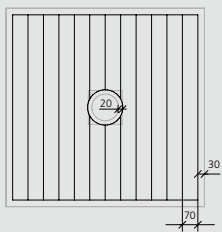

Fundo Top[®]

für Fundo Primo/Ligno Plus | for Fundo Primo/Ligno Plus
pour Fundo Primo/Ligno Plus

wedi 610

Fundo Primo/Ligno Plus

Fundo Primo/Ligno Plus
900 × 900 mm
1,7 × wedi 610

Fundo Primo/Ligno Plus
1.200 × 900 mm
2 × wedi 610

Fundo Primo/Ligno Plus
1.800 × 900 mm
3,5 × wedi 610

- | | |
|---|--|
| <input type="checkbox"/> DE Nicht bekleben! | <input type="checkbox"/> SE Får ej klistras över! |
| <input type="checkbox"/> EN No sticking! | <input type="checkbox"/> FI Ei päälleliimausta! |
| <input type="checkbox"/> FR Ne rien coller ! | <input type="checkbox"/> DK Må ikke overklæbes! |
| <input type="checkbox"/> ES ¡No pegar! | <input type="checkbox"/> RU Не облицовывать! |
| <input type="checkbox"/> IT Non incollare! | <input type="checkbox"/> GR Μη κολλάτε τίποτα επάνω! |
| <input type="checkbox"/> NL Niet beplakken! | <input type="checkbox"/> HU Le-/ráragasztani tilos! |
| <input type="checkbox"/> PL Nie oklejać! | <input type="checkbox"/> CZ Nepolepovat! |
| <input type="checkbox"/> PT Não efetuar colagens! | <input type="checkbox"/> SI Ne prelepiti! |
| <input type="checkbox"/> NO Må ikke limes på! | <input type="checkbox"/> HR Ne oblijepiti! |