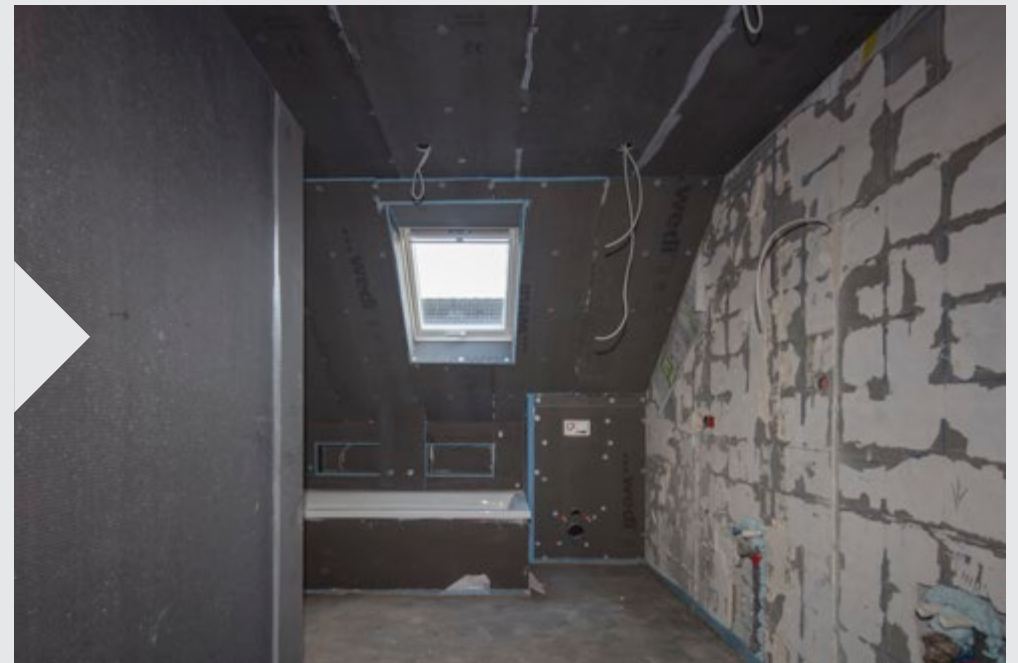

Einfamilienhaus

Renovierung und Umgestaltung
eines Privatbades

Referenz
Privatbad

Ort
Raum Münsterland, Deutschland

Jahr
2019

Projektart
Renovierung

Die Familie kaufte das Haus aus den 1980er Jahren aufgrund seiner guten Lage und der gelungenen Raumaufteilung. Dass es viel zu tun gab, war auf den ersten Blick klar. Blau, Holz, Anordnung - das Familienbad benötigte eine dringende Generalüberholung.

Anforderungen

Moderne Baumaterialien, selbstverständlich wasser- und durchlässig und geprüft, waren den Bauherren wichtig. Sie hatten sich bereits im Vorfeld informiert und die Produkte von wedi näher ins Auge gefasst. Dass wedi jetzt auch noch montagefertige Oberflächen anbot, fand das Bauherrenehepaar ideal.

Kurzbeschreibung

Neben klassischen Fliesen im Boden- und Wandbereich kam in der Dusche die neue Top-Serie zum Tragen.

Die bodengleiche Dusche wedi Fundo Riolito wurde mit Fundo Top in weiß und die Duschtrennwände mit Top Wall in anthrazit belegt.