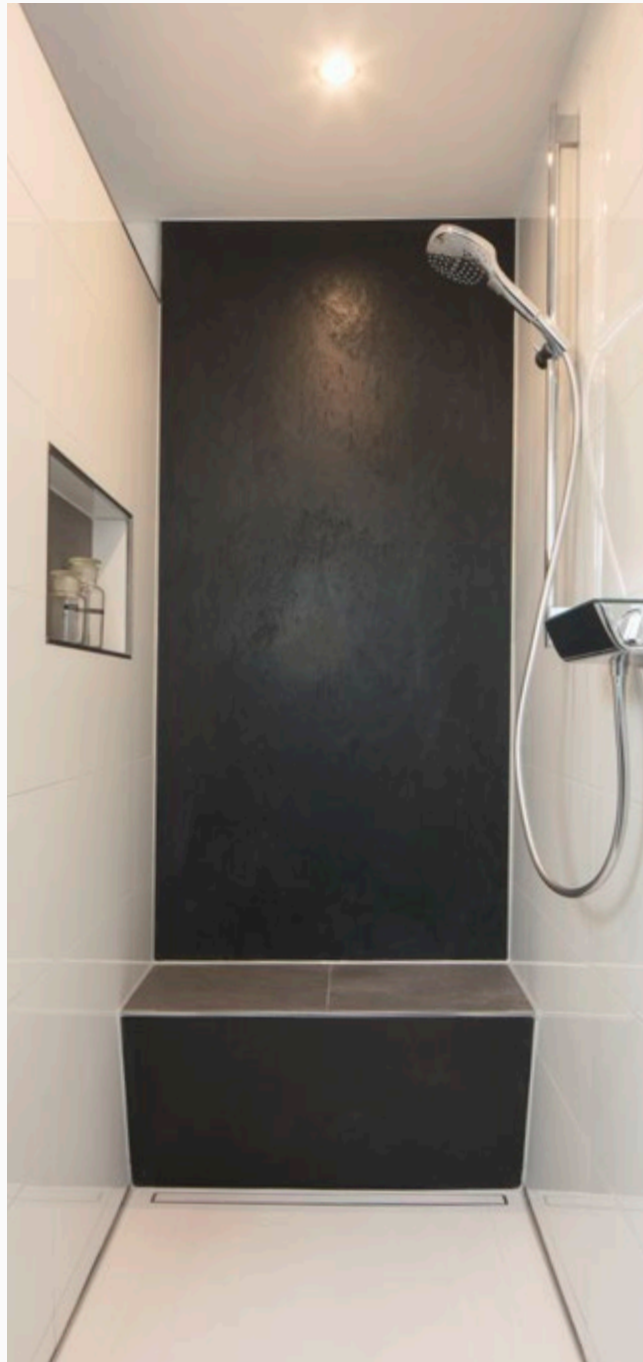

Einfamilienhaus

Renovierung und Umgestaltung
eines Privatbades

Referenz
Privatbad

Ort
Raum Münsterland, Deutschland

Jahr
2019

Projektart
Renovierung

Die Familie kaufte das Haus aus den 1980er Jahren aufgrund seiner guten Lage und der gelungenen Raumaufteilung. Dass es viel zu tun gab, war auf den ersten Blick klar. Blau, Holz, Anordnung - das Familienbad benötigte eine dringende Generalüberholung.

Anforderungen

Moderne Baumaterialien, selbstverständlich wasser- und durchlässig und geprüft, waren den Bauherren wichtig. Sie hatten sich bereits im Vorfeld informiert und die Produkte von wedi näher ins Auge gefasst. Dass wedi jetzt auch noch montagefertige Oberflächen anbot, fand das Bauherrenehepaar ideal.

Kurzbeschreibung

Neben klassischen Fliesen im Boden- und Wandbereich kam in der Dusche die neue Top-Serie zum Tragen.

Die bodengleiche Dusche wedi Fundo Riolito wurde mit Fundo Top in weiß und die Duschtrennwände mit Top Wall in anthrazit belegt.

Verwendete Produkte

Basisprodukte

- Bauplatte in diversen Stärken
- I-Board
- Sanwell Wandelement
- Sanoasa Sitzbank 2
- Fundo Riolito
- Fundo Top in weiß
- Top Wall in anthrazit

Verwendete Produkte

Individualprodukte