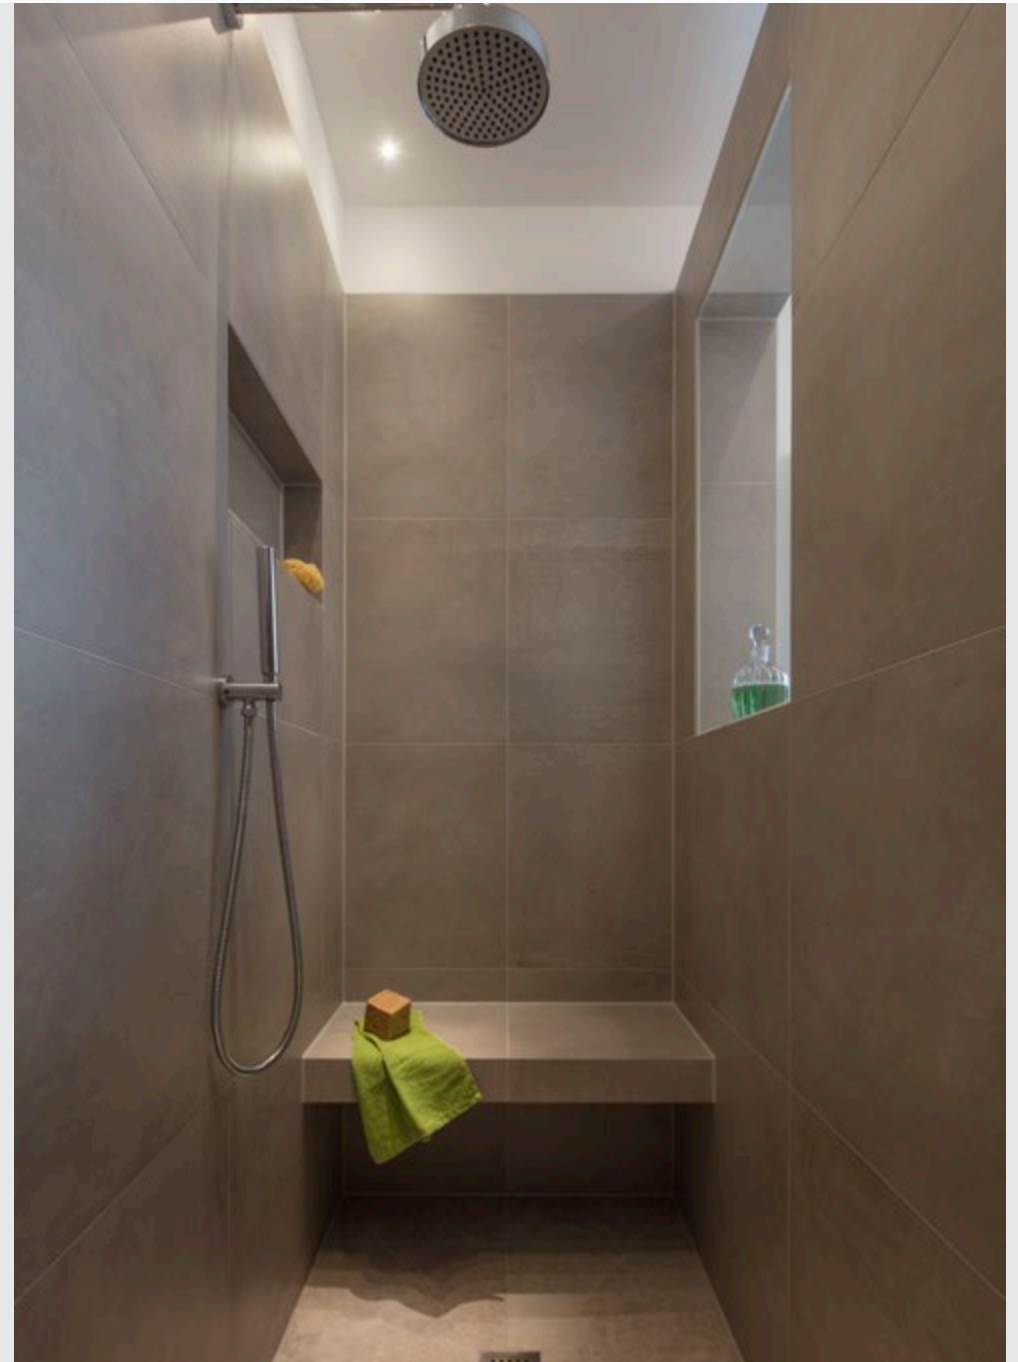

Année

2016

Type de projet
**Aménagement
des installations
existantes**

Immobilier de 1932
Taille de la salle de bain
avant : 5,5 m²
après : 9,1 m²

Maître d'ouvrage privé

Rapide description

Cette salle de bain a été réaménagée dans le cadre d'une rénovation complète. Corrélativement, son espace a été élargi en réduisant une pièce adjacente. Les maîtres d'ouvrage accordèrent de l'importance à une solution sans barrière adaptée aux besoins des seniors dans un design moderne qui devait être tout aussi confortable que facile d'entretien. La durée de construction devait être aussi brève que possible en raison des conditions de logement. Ils souhaitent également que la lumière du jour atteigne le nouvel espace-douche situé en retrait.

Le concept global convenait parfaitement à la mise en œuvre avec wedi : un système complet FU, une solution de cloisonnement déjà formatée avec conduites intégrées et logement pour une vitre, des niches finies, un banc autoporteur. En outre, l'installation en applique de WC avec I-Board fut proposé et, pour le reste de la pièce, différents panneaux de construction wedi furent utilisés pour un sol plat et rapide à carreler - tout parfaitement étanchéifié et monté en un clin d'œil avec la colle polymère wedi 610.

Le système complet FU Integro plain-pied choisi peut être utilisé aussi comme écoulement au sol grâce à sa réalisation conforme aux normes et à l'espace-douche libre bien réalisé, ce qui répond parfaitement au souhait d'une solution simple d'entretien. L'accès aux fauteuils roulants est possible à partir d'une taille de carreaux de 5 x 5 cm. Le banc autoporteur dans l'espace-douche apporte non seulement du confort avec beaucoup d'espace pour les jambes mais permet également d'accéder avec un racloir ou un balai.