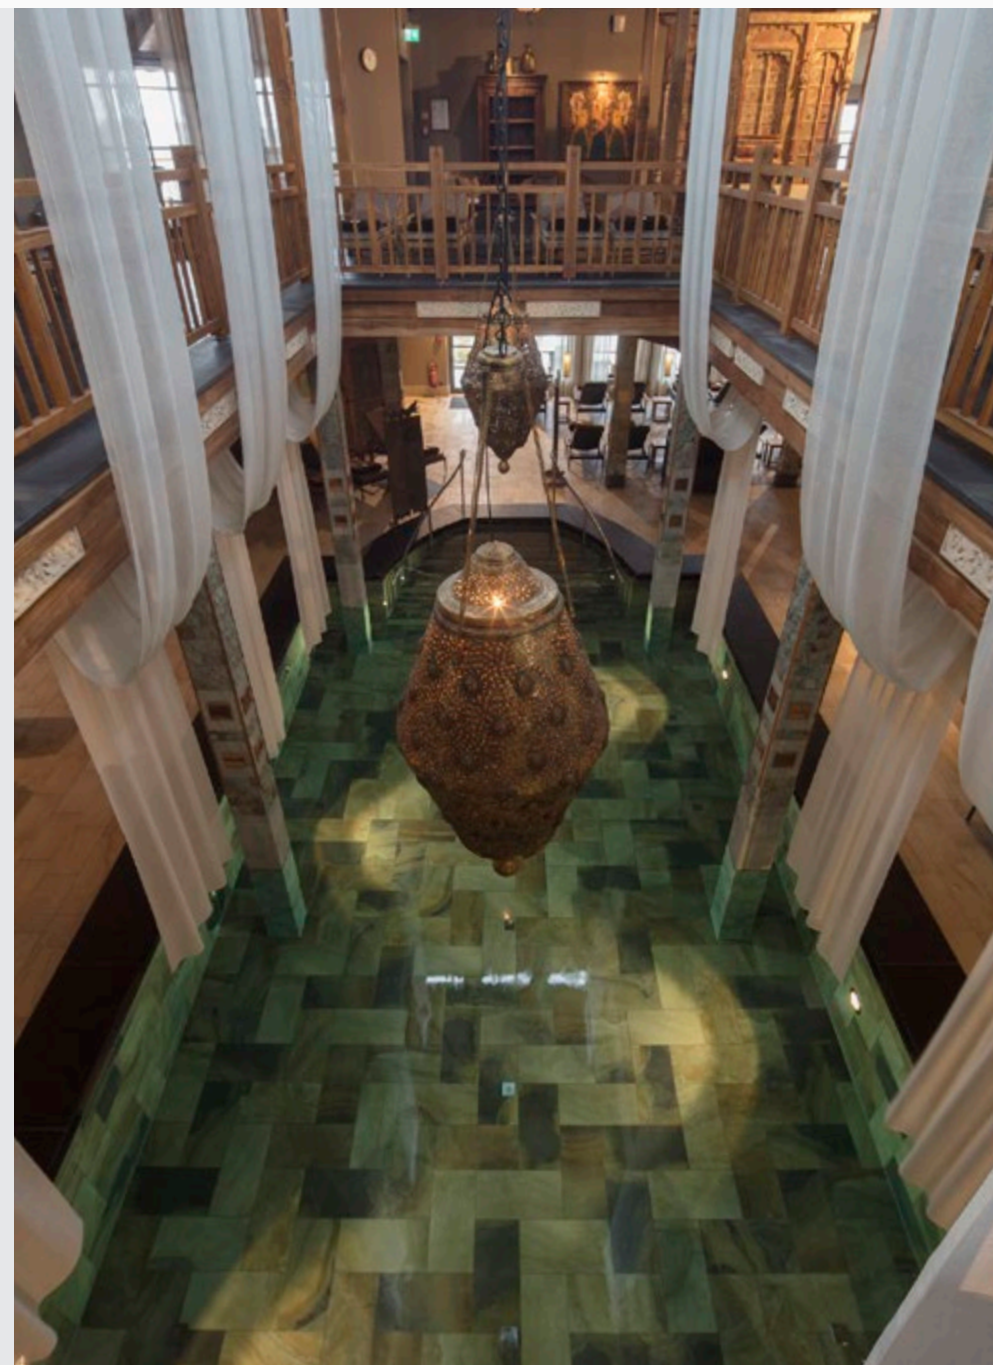

Type de projet
**Nouvelle
construction**

Nouvelle construction d'un espace bien-être
dans une nature intacte.

Installateur   Wolfgang Peters Wellnessbau

Maître d'ouvrage   Theune Management GmbH