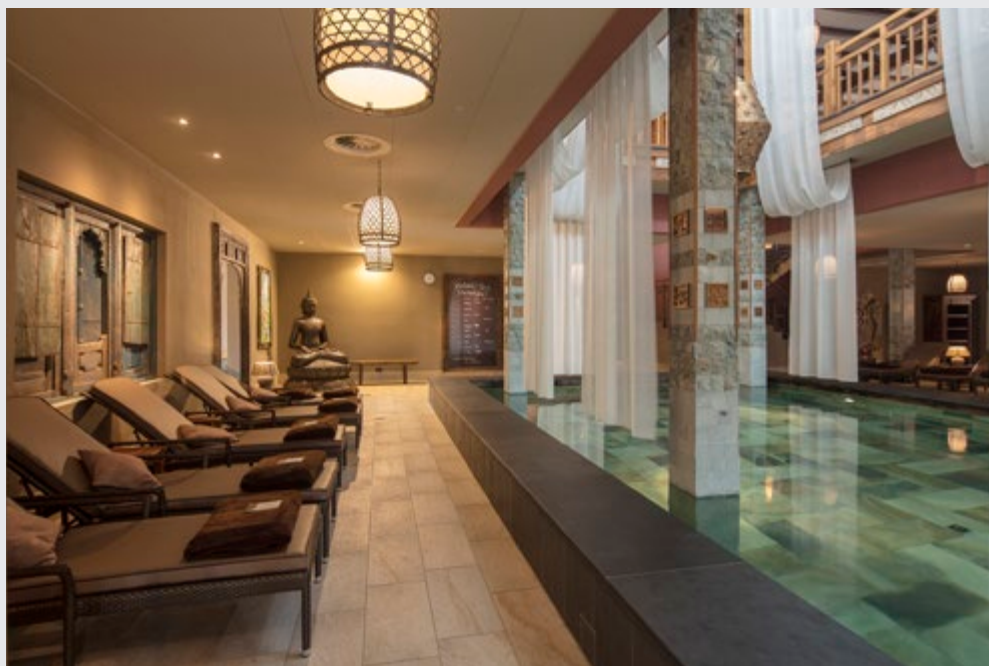

Type de projet
**Nouvelle
construction**

Nouvelle construction d'un espace bien-être
dans une nature intacte.

Installateur   Wolfgang Peters Wellnessbau

Maître d'ouvrage   Theune Management GmbH