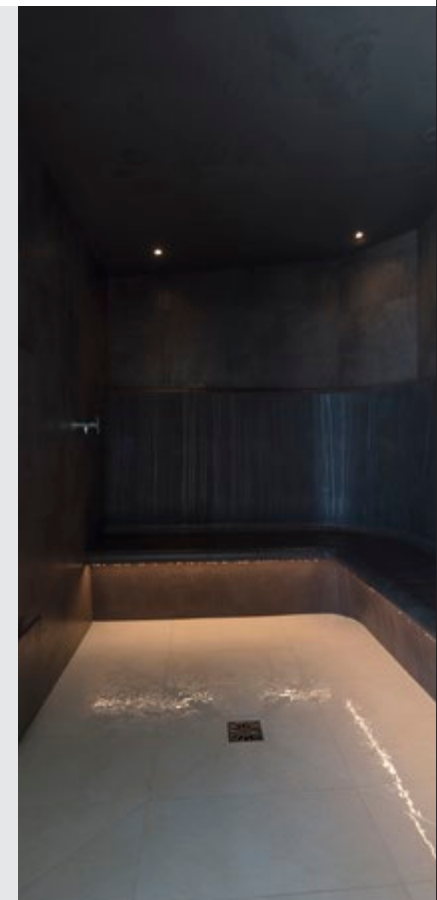

Exigences particulières:

- Formes sur mesure adaptées à la céramique de l'entreprise Sommerhuber
- Matériau hydrofuge
- Durée de construction courte