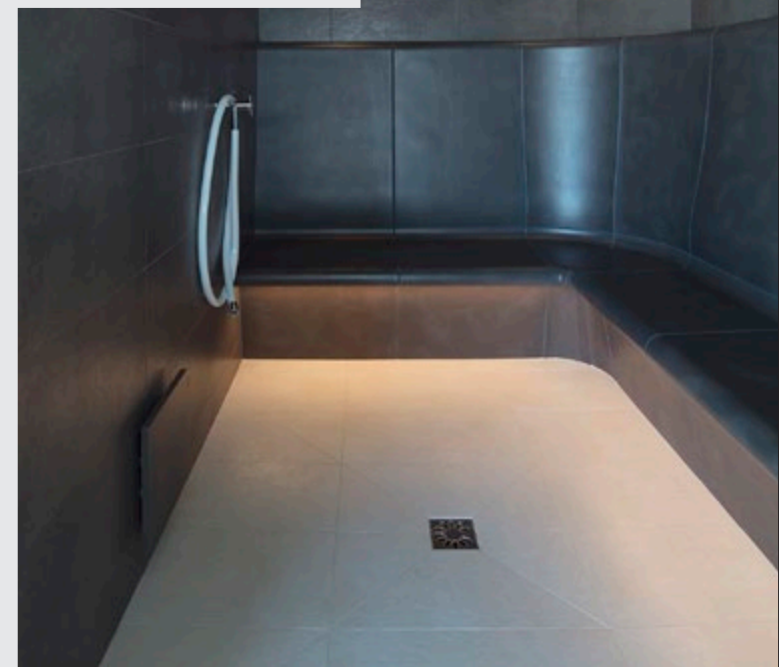

Type de projet
**Nouvelle
construction**

Le maître d'ouvrage souhaitait un grand espace bien-être avec l'équipement suivant :

- Bain vapeur
- Douche multi-sensorielle
- Banc de repos
- Pédiluve

Installateur Entreprise de pose de carrelage | Wellnessbau
Wolfgang Peters
Burgstrasse 8, 44867 Bochum
www.wellnessbau-peters.de
info@wellnessbau-peters.de

- Bain de vapeur
- Douche multi-sensorielle
- Banc
- Éléments muraux avec technique intégrée (platinas de renfort)

Produits utilisés

Systèmes Plug & Play

-