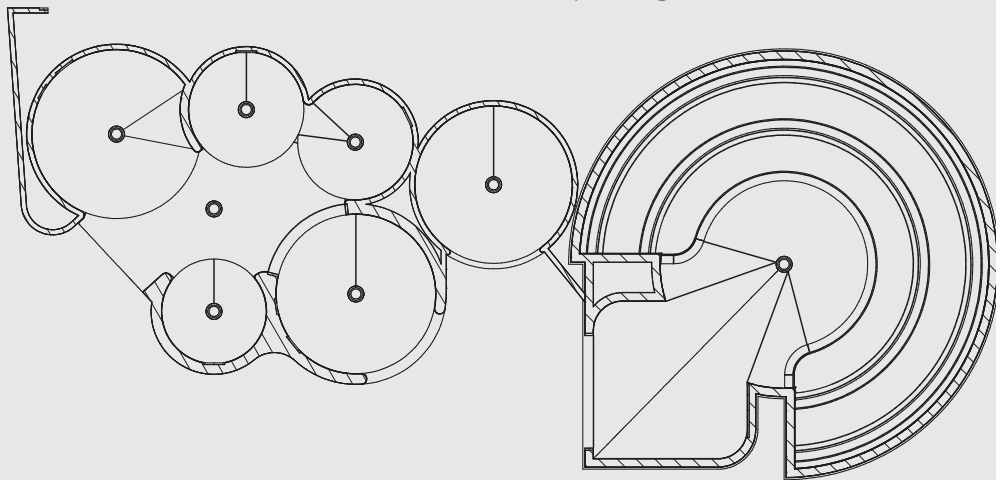

Type de projet
Rénovation

Habillage de poutres, réalisation d'un bain de vapeur et de douches circulaires.

L'installateur connaît wedi depuis longtemps. Il a déjà réalisé d'autres projets avec wedi. Le montage rapide et simple ainsi que les conceptions possibles sont pour lui d'une importance capitale.

La logistique sur le chantier a été un grand défi, car cette nouvelle unité au sous-sol a une hauteur de plafond très basse.

Le maître d'ouvrage souhaitait des douches circulaires ainsi qu'un bain de vapeur rattaché directement au centre de thalasso.

Architecte Jean-Michel Labbe, Rennes

Maître d'ouvrage Thermes de Saint-Malo

Installateur Entreprise Degano, Saint-Malo