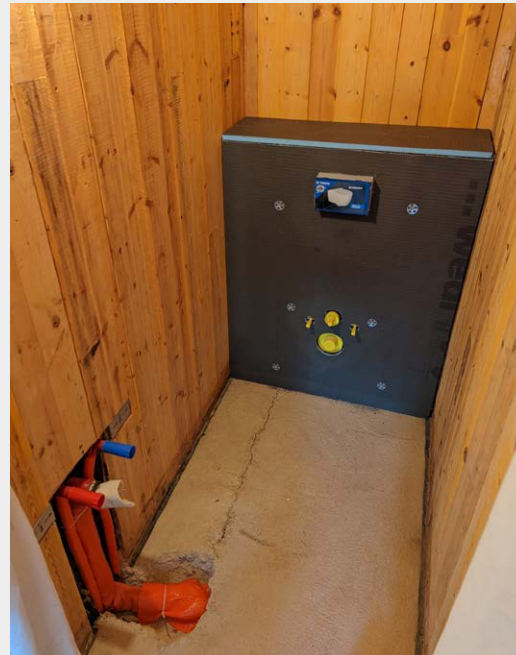

Anno

2021

Tipo di progetto
Rimedio

Breve descrizione

Il bagno vecchio e il bagno adiacente non erano in buone condizioni. La porta del bagno si apriva verso l'interno con una dimensione di apertura troppo piccola. La vasca da bagno può essere utilizzata solo con un sollevatore idrico. Il pavimento in PVC è stato progettato come una vasca da bagno, il che significa che il bagno era accessibile solo tramite una soglia. A tutto sommato, i tubi nel seminterrato sono stati fatti in cemento e amianto con delle perdite.

I requisiti desiderati dal cliente sono stati chiaramente definiti: dovrebbe essere bello, moderno e di facile pulizia.

Dopo lo smontaggio di pareti e pavimenti, i tubi delle acque reflue e dell'acqua dolce sono stati reinstallati. In bagno i pannelli da costruzione wedi sono state (in parte) utilizzate sul pavimento e sulle pareti. Con il Wedi Fundo primo elemento doccia è diventato più sicuro ho sostituito la vasca da bagno. Con il pannello da costruzione wedi nell'area del pavimento, si potrebbe creare un accesso a livello. La porta è stata sostituita da una grande porta scorrevole per un accesso senza barriere.

Nell bagno degli ospiti, il pannello I-Board wedi è stato utilizzato come copertura della cassetta sospesi e i pannelli da costruzione wedi come compensazione dell'altezza.

La pianificazione e l'implementazione completa del ricondizionamento sono state effettuate mediante: