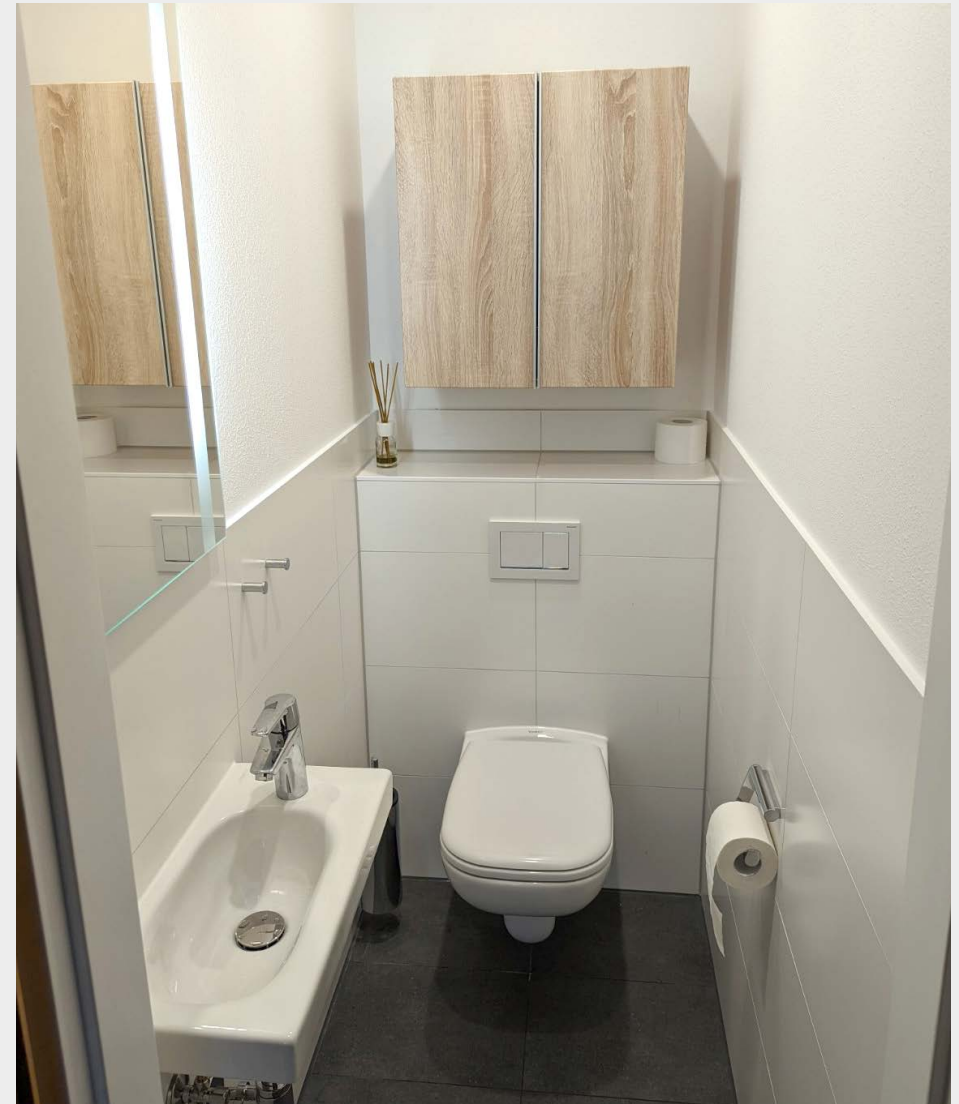

Casa unifamiliare

Ristrutturazione di un bagno privato
e servizi igienici per gli ospiti

Riferimento

Casa unifamiliare

Cliente

Privato

Luogo

Bietigheim-Bissingen, Germania

Anno

2021

Tipo di progetto
Rimedio

Breve descrizione

Il bagno vecchio e il bagno adiacente non erano in buone condizioni. La porta del bagno si apriva verso l'interno con una dimensione di apertura troppo piccola. La vasca da bagno può essere utilizzata solo con un sollevatore idrico. Il pavimento in PVC è stato progettato come una vasca da bagno, il che significa che il bagno era accessibile solo tramite una soglia. A tutto sommato, i tubi nel seminterrato sono stati fatti in cemento e amianto con delle perdite.

I requisiti desiderati dal cliente sono stati chiaramente definiti: dovrebbe essere bello, moderno e di facile pulizia.

Dopo lo smontaggio di pareti e pavimenti, i tubi delle acque reflue e dell'acqua dolce sono stati reinstallati. In bagno i pannelli da costruzione wedi sono state (in parte) utilizzate sul pavimento e sulle pareti. Con il Wedi Fundo primo elemento doccia è diventato più sicuro ho sostituito la vasca da bagno. Con il pannello da costruzione wedi nell'area del pavimento, si potrebbe creare un accesso a livello. La porta è stata sostituita da una grande porta scorrevole per un accesso senza barriere.

Nell bagno degli ospiti, il pannello I-Board wedi è stato utilizzato come copertura della cassetta sospesi e i pannelli da costruzione wedi come compensazione dell'altezza.

La pianificazione e l'implementazione completa del ricondizionamento sono state effettuate mediante: