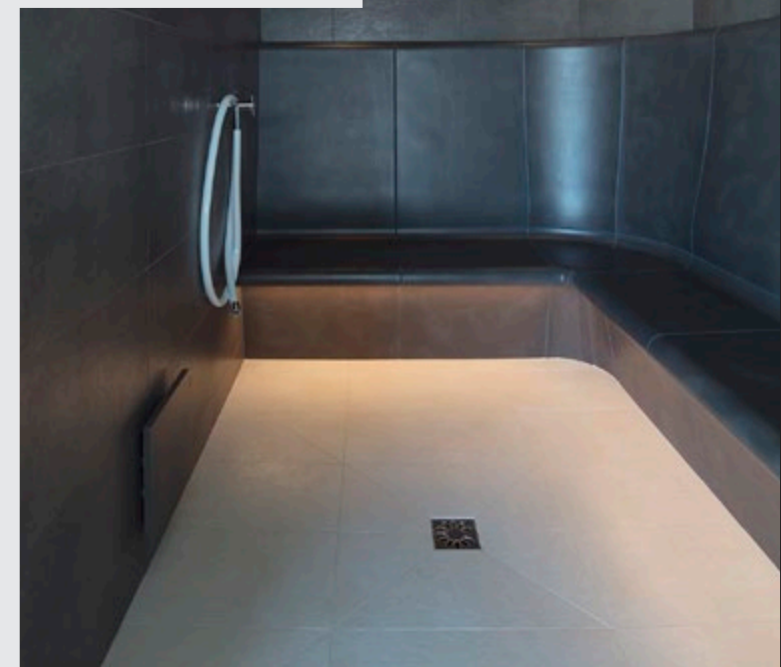

Tipo di progetto
**Nuova
costruzione**

Il committente desiderava un'ampia zona wellness in cui fossero installati i seguenti elementi:

- Bagno di vapore
- Doccia emozionale
- Lettino relax
- Vasca per pediluvio

Installatore Fliesenverlegebetrieb | Wellnessbau
Wolfgang Peters
Burgstrasse 8, 44867 Bochum
www.wellnessbau-peters.de
info@wellnessbau-peters.de