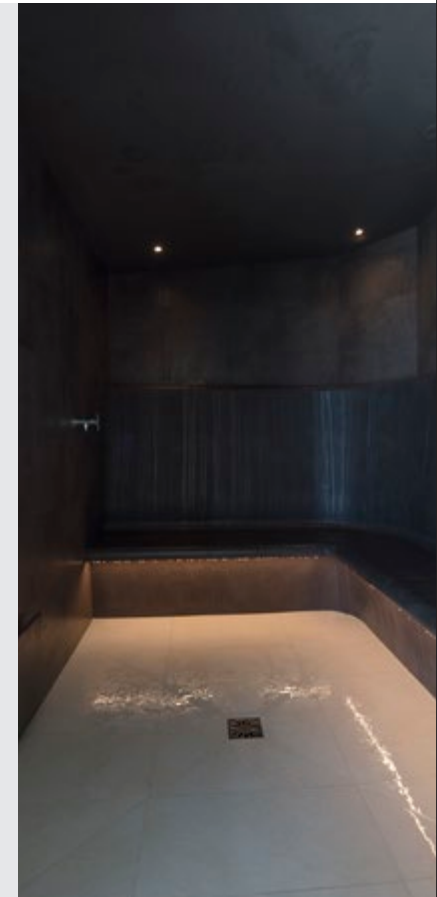

Requisiti

- Linguaggio formale personalizzato e abbinato alla ceramica speciale della ditta Sonnenhuber
- Materiale impermeabile
- Tempo di montaggio breve