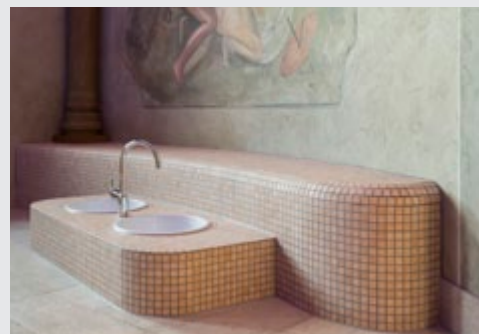

Toegepaste producten

Basisproducten

-

Toegepaste producten

Individuele producten

Stoombad, caldarium, zitbanken en zit-elementen, bekleding voor een duikbad, verschillende belevisdouches, bekledings- en decor-elementen

Toegepaste producten

Plug & play-systemen

-