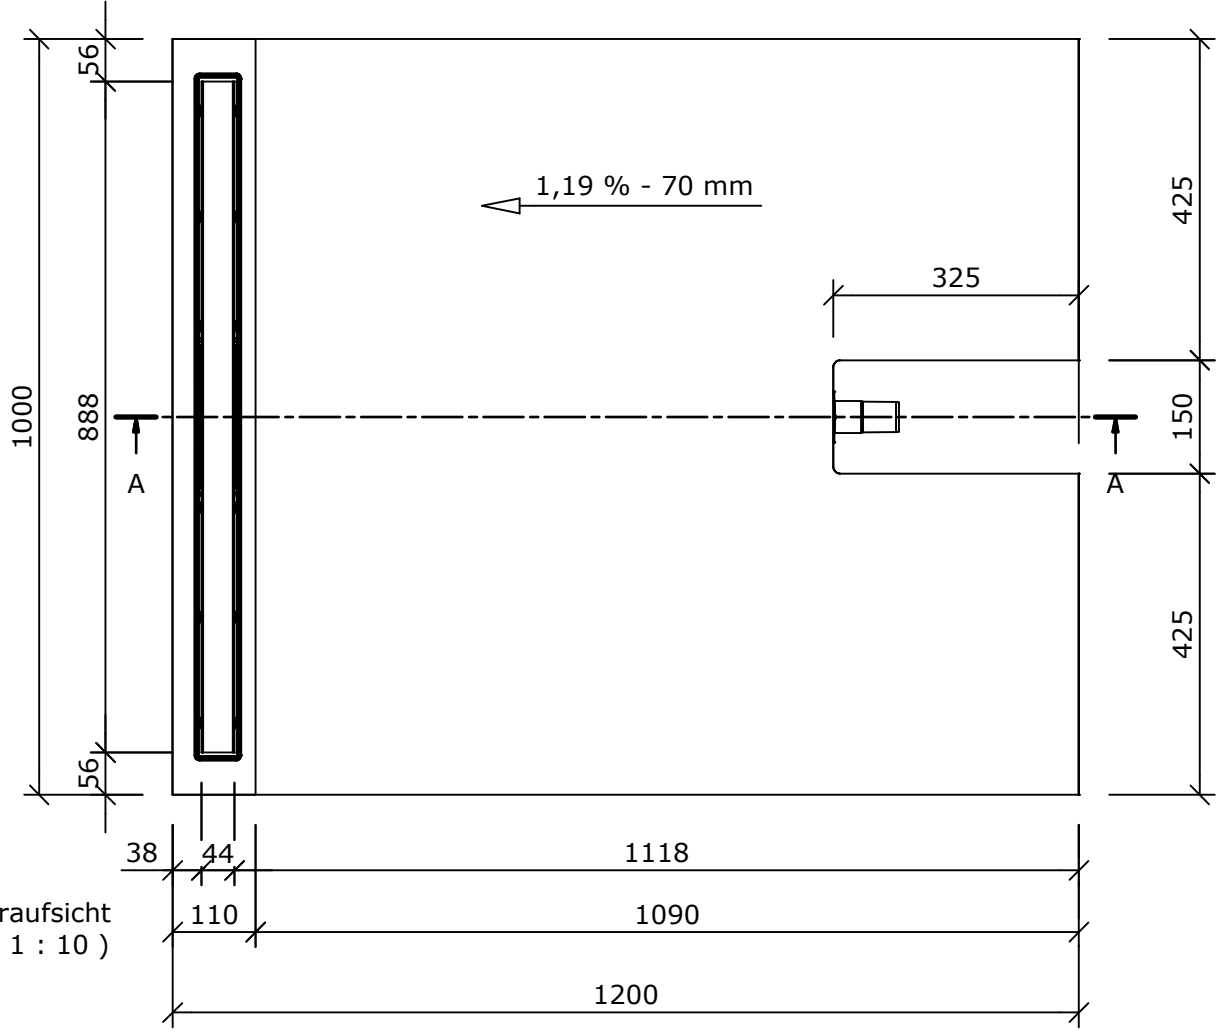

This drawing and its copyrights are owned by wedi GmbH.
The use of this drawing is subject to prior,
written authorization by wedi GmbH.

Diese Zeichnung / Skizze ist Eigentum der wedi GmbH und unterliegt dem Urheberrecht. Die Verwendung bedarf in jedem Fall der vorherigen, schriftlichen Zustimmung der wedi GmbH.

Zeichnungsnummer drawing number Z 00 00 59 42 Kunde/ client : wedi Intern BV/ BP : - - -				Benennung/ designation wedi Fundo Plano Linea Maße: 1200 x 1000 x 70 mm / Art.: 07-37-36/602	
				Datum date 30.09.2013 Name name ds	wedi GmbH Hollefeldstrasse 51 48282 Emsdetten wedi Vertrieb/ sales wedi Projektteilung/project dept. Fon +49 (0)2572 / 156 - 0 Fax +49 (0)2572 / 156 - 133 Fon +49 (0)2572 / 156 - 0 Fax +49 (0)2572 / 156 - 239
				3D drawn 30.09.2013 2D drawn 30.09.2013 ds CAD/CAM Progr.	
				Fertigungszustand/ Bautoleranzen: finished condition/ tolerances: nach DIN 18202	
Ausg. issue	Änderung modification	Datum date	Name name	Maße in mm dim. in millimeters	DIN A4
filename: 073736602_Plano_Linea_1200x1000x70mm.iam