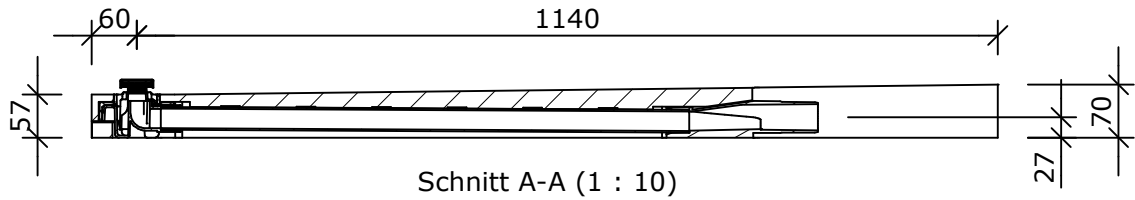

This drawing and its copyrights are owned by wedi GmbH.
The use of this drawing is subject to prior,
written authorization by wedi GmbH.

Schnitt A-A (1 : 10)