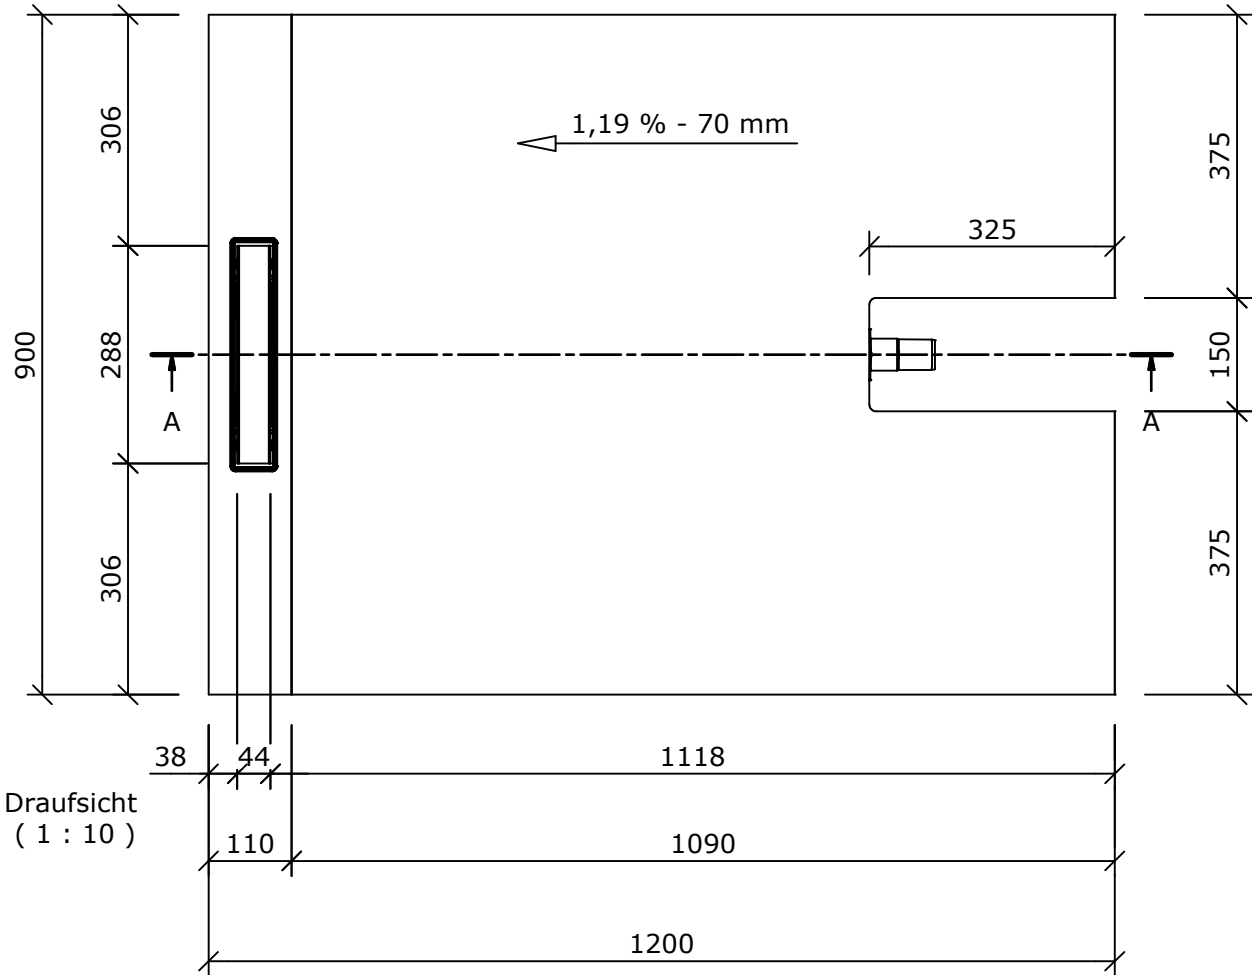

Draufsicht
(1 : 10)