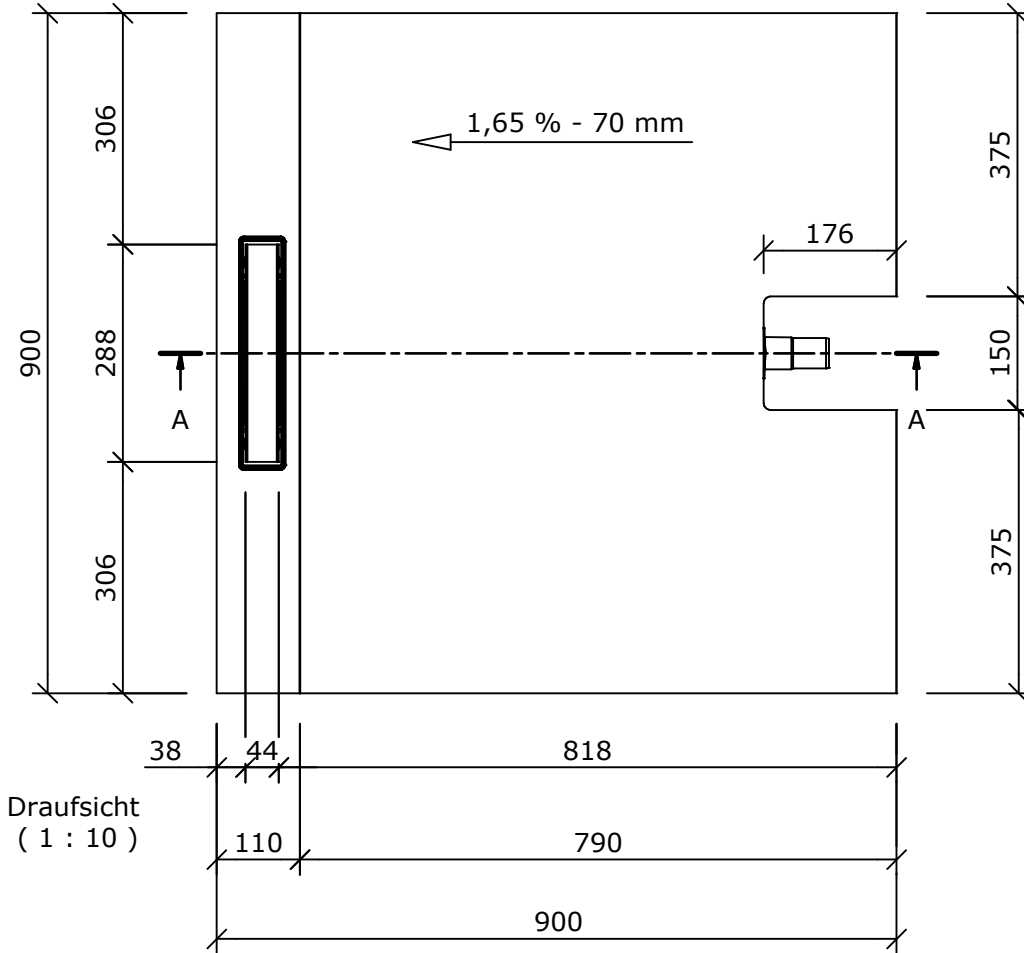

Draufsicht
(1 : 10)