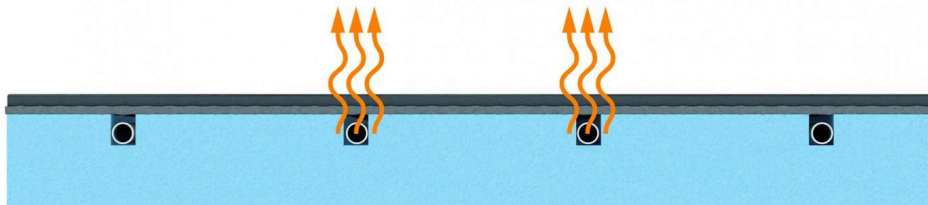

Dank der guten Dämmeigenschaften wird die Wärme der Warmwasserleitung konzentriert nach oben abgeleitet, was für eine schnelle Erwärmung der Bodenfläche sorgt. So entsteht schon nach kürzester Zeit ein angenehmes Wohlfühl.

Bild abrufbar unter: <https://www.bluemoon-cloud.de/s/9jEyC7GeE3GkNco>