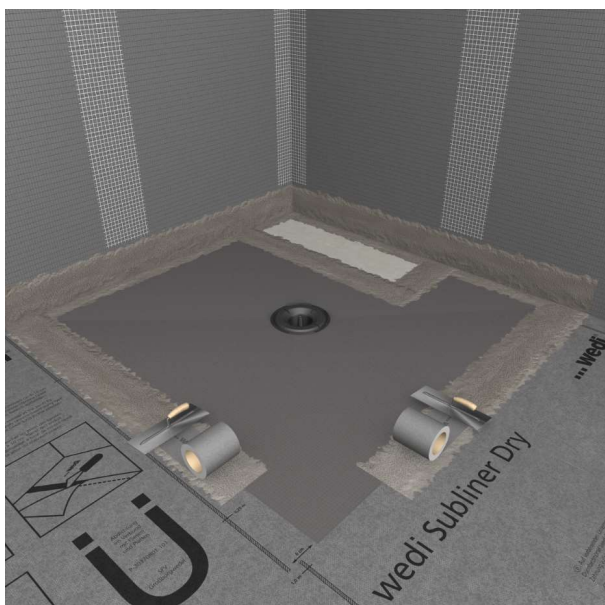

Bilder

Im Duschbereich ist eine zuverlässige und sichere Abdichtung unerlässlich, um Schäden durch Feuchtigkeit und Schimmel zu verhindern.