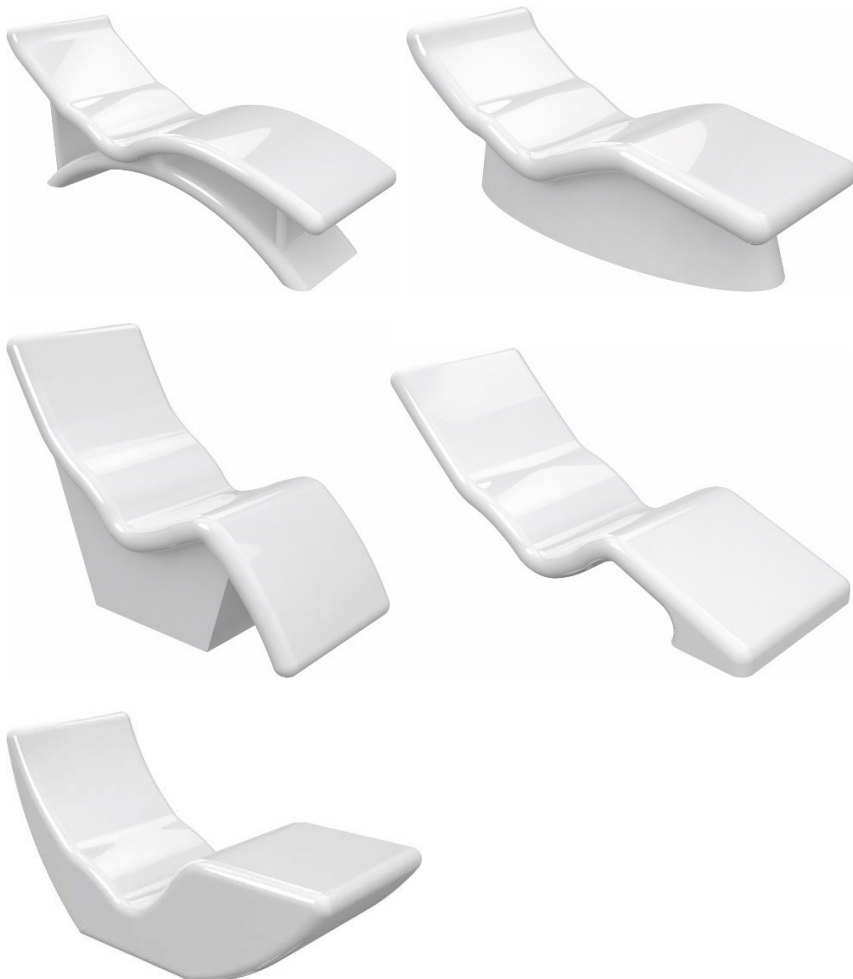

Pressekontakt:

Klaus Gunter Theobald
wedi GmbH
Hollefeldstr. 51
48282 Emsdetten
Telefon +49 160 97 84 31 65
Telefax +49 2572 156-160
klausgunter.theobald@wedi.de
www.wedi.de

Aus fünf bequemen Formen ergeben sich verschiedene Anwendungsmöglichkeiten der Wellness-Liegen sowohl für den privaten Bad- als auch den öffentlichen Wellnessbereich.

Bilder abrufbar unter:

<https://www.blumoon.de/kundendownload/wedi/Sanoasa_Shine_Liege/wedi_Sanoasa_Shine_Liege_1.jpg>

<https://www.blumoon.de/kundendownload/wedi/Sanoasa_Shine_Liege/wedi_Sanoasa_Shine_Liege_2.jpg>

<https://www.blumoon.de/kundendownload/wedi/Sanoasa_Shine_Liege/wedi_Sanoasa_Shine_Liege_3.jpg>

<https://www.blumoon.de/kundendownload/wedi/Sanoasa_Shine_Liege/wedi_Sanoasa_Shine_Liege_4.jpg>

<https://www.blumoon.de/kundendownload/wedi/Sanoasa_Shine_Liege/wedi_Sanoasa_Shine_Liege_5.jpg>