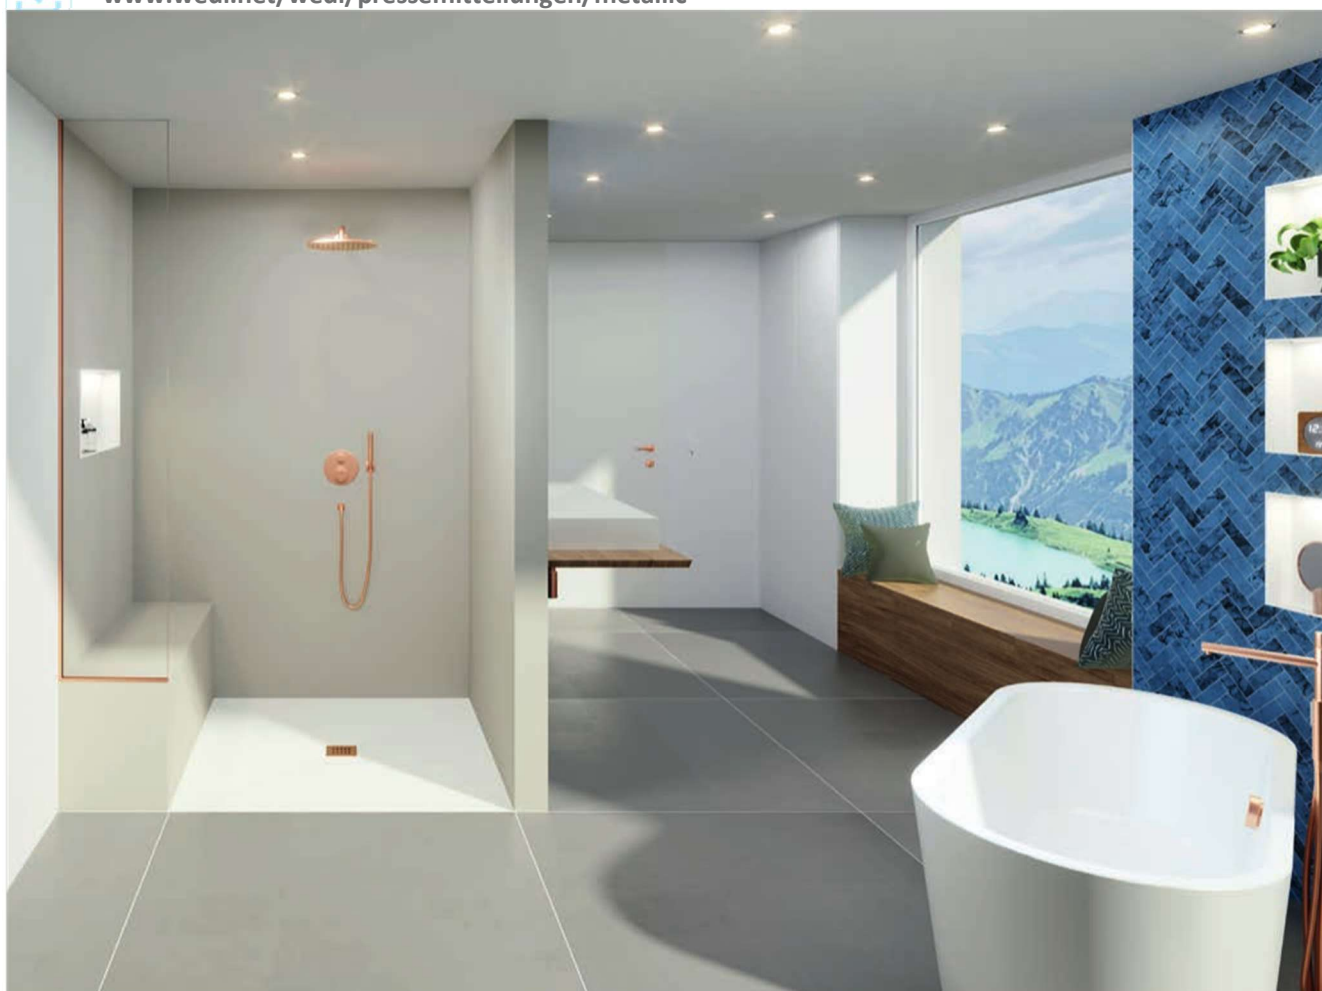

Oser la couleur dans la douche et la salle de bains: Nouvelles grilles d'écoulement au design métallique

www.wedi.net/wedi/pressemitteilungen/metallic

Mettre des accents de couleur est un thème tendance dans l'aménagement de la salle de bains. Ce sont justement les détails qui font d'une salle de bain une pièce de design – par exemple avec les grilles d'écoulement. wedi propose pour cela trois nouveaux coloris : Metallic black, Metallic rose-gold, et Metallic gold.

Oser la couleur dans la douche et la salle de bains: Nouvelles grilles d'écoulement au design métallique

www.wedi.net/wedi/pressemitteilungen/metallic

Les grilles et les cadres d'écoulement en acier inoxydable brossé sont assortis, du point de vue du système, avec les receveurs de douche de plain-pied wedi Fundo et la vasque wedi Sanbath. Les trois nouveaux coloris design s'harmonisent avec les robinetteries courantes des principaux fabricants.

Grâce au revêtement PVD de haute qualité, la surface brossée est conservée et assure une grande brillance des couleurs à long terme. Les nouvelles grilles seront disponibles en magasin en mai, les cadres de grilles suivront en juin.