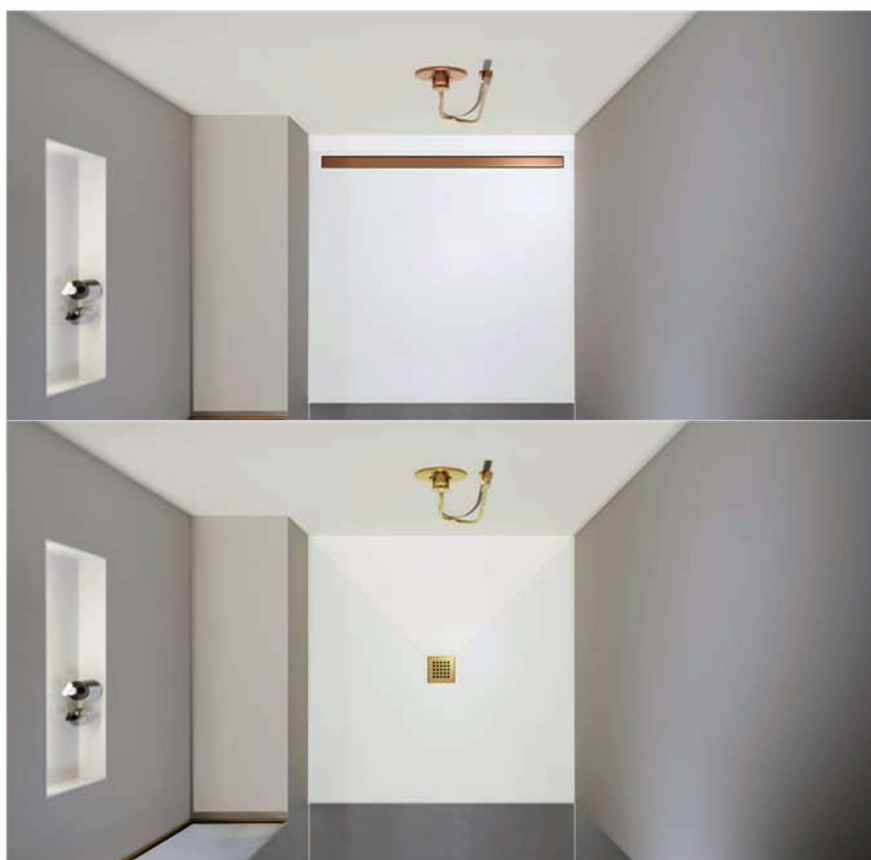

Oser la couleur dans la douche et la salle de bains: Nouvelles grilles d'écoulement au design métallique

www.wedi.net/wedi/pressemitteilungen/metallic

Mettre des accents de couleur est un thème tendance dans l'aménagement de la salle de bains. Ce sont justement les détails qui font d'une salle de bain une pièce de design – par exemple avec les grilles d'écoulement. wedi propose pour cela trois nouveaux coloris : Metallic black, Metallic rose-gold, et Metallic gold.

Oser la couleur dans la douche et la salle de bains: Nouvelles grilles d'écoulement au design métallique

www.wedi.net/wedi/pressemitteilungen/metallic

Les grilles et les cadres d'écoulement en acier inoxydable brossé sont assortis, du point de vue du système, avec les receveurs de douche de plain-pied wedi Fundo et la vasque wedi Sanbath. Les trois nouveaux coloris design s'harmonisent avec les robinetteries courantes des principaux fabricants.

Grâce au revêtement PVD de haute qualité, la surface brossée est conservée et assure une grande brillance des couleurs à long terme. Les nouvelles grilles seront disponibles en magasin en mai, les cadres de grilles suivront en juin.