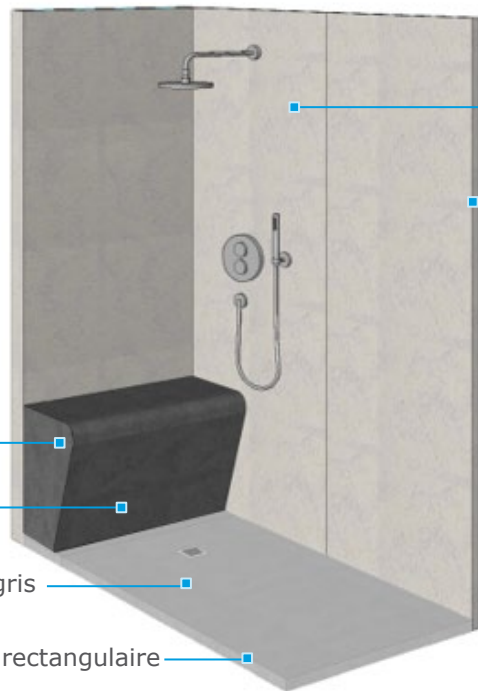

Accessibilité

Offre Douche Confort – MaPrimeAdapt'

Partenaire
wedi Adapt

Produits et Dimensions :

- Receveur et Fundo Top : 1200 x 900 x 40/6 mm
- Ecoulement mini max DN40
- Panneau de construction : 2500 x 600 x 6 mm
- Top wall : 2500 x 900 x 6 mm
- Banquette Sanoasa : 900 x 380 x 454 mm
- Sanoasa Top : 1200 x 380 x 460 mm

Fundo Primo receveur de douche écoulement excentré, rectangulaire
120x90cm

wedi Top Wall prêt-à-poser stone gris

Panneau de construction wedi BA6

Total de l'offre :

A partir de **3 813,64€ TTC***

1 000 points offerts**