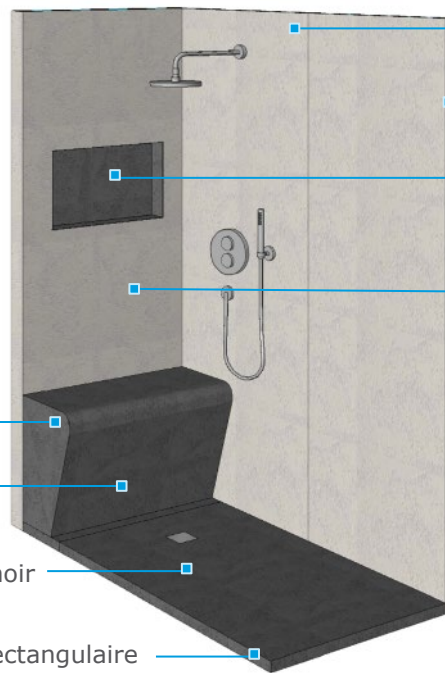

Offre Douche Style – MaPrimeAdapt¹

Partenaire
wedi Adapt

Produits et Dimensions :

- Receveur et Fundo Top : 1400 x 900 x 40/6 mm
- Ecoulement mini max DN40
- Panneau de construction : 2500 x 600 x 6 mm
- **Option** : Cloison XL avec niche : 2500 mm x 900 mm x 100 mm
- Top wall : 2500 x 900 x 6 mm
- Banquette Sanoasa : 900 x 380 x 454 mm
- Sanoasa Top : 1200 x 380 x 460 mm
- **Option** : Sanwell Top niche : 330 x 630 x 100mm

Accessoires de mise en oeuvre :

- Kit d'étanchéité wedi Fundo
- Colle polymère wedi 610

wedi Sanoasa banquette 3 front arrondi 900 mm

wedi Sanoasa Top revêtement prêt-à-poser carbon noir

Fundo Top p. FU Primo excentré carbon noir

Fundo Primo receveur de douche écoulement excentré, rectangulaire
140x90cm

wedi Top Wall prêt-à-poser stone gris

Panneau de construction wedi BA6

Option : wedi Sanwell Top niche prêt-à-poser
carbon noir

Option : wedi Sanwell XL cloison
avec niche 60/30

Total de l'offre :

A partir de 4 230,30€ TTC*

1 200 points offerts**

Allier confort et style avec wedi

*Offres valables, dans la limite des stocks disponibles, jusqu'au 30/04/2024. Prix de vente public TTC 2024.

**Points bonus offerts aux adhérents du programme Win with wedi pour une offre complète (liste des produits indiqués ci-dessus), limitée à une par adhérent.