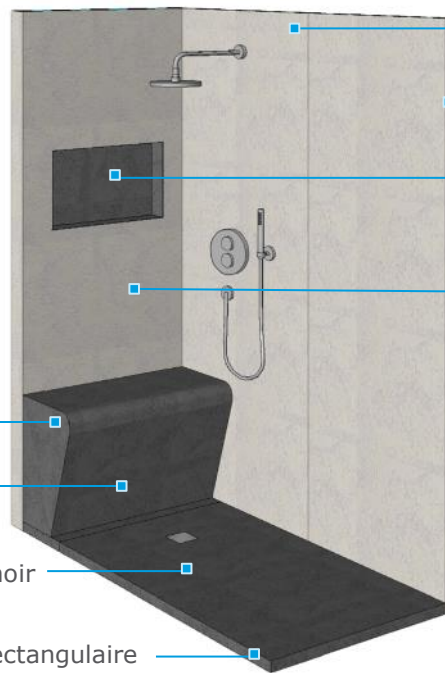

Accéder au confort et à la sérénité avec wedi

Offre Douche Style – MaPrimeAdapt'

Produits et Dimensions :

- Receveur et Fundo Top : 1400 x 900 x 40/6 mm
- Ecoulement mini max DN40
- Panneau de construction : 2500 x 600 x 6 mm
- **Option** : Cloison XL avec niche : 2500 mm x 900 mm x 100 mm
- Top wall : 2500 x 900 x 6 mm
- Banquette Sanoasa : 900 x 380 x 454 mm
- Sanoasa Top : 1200 x 380 x 460 mm
- **Option** : Sanwell Top niche : 330 x 630 x 100mm

Accessoires de mise en oeuvre :

- Kit d'étanchéité wedi Fundo
- Colle polymère wedi 610

wedi Sanoasa banquette 3 front arrondi 900 mm

wedi Sanoasa Top revêtement prêt-à-posier carbon noir

Fundo Top p. FU Primo excentré carbon noir

Fundo Primo receveur de douche écoulement excentré, rectangulaire 140x90cm

wedi Top Wall prêt-à-posier stone gris

Panneau de construction wedi BA6

Option : wedi Sanwell Top niche prêt-à-posier carbon noir