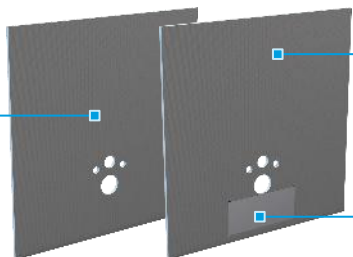

- I-Board Panneau d'habillage pour bâti-supports: 1.245 × 1.200 × 20 mm
- I-Board Plus Panneau d'habillage pour bâti-supports : 1.245 × 1.200 × 20 mm
- I-Board Top revêtement prêt-à-poser : 1.245 × 1.200 × 6 mm
Pour I-Board et I-Board Plus

I-Board

OU

I-Board Plus
Enduit ou mosaïque

I-Board

I-Board Plus

Idéal pour la pose d'un
enduit, de mosaïque

Plaque de renfort
intégrée

Adapté au carrelage
format mini 10x10 cm
ou revêtement Top

Offre Vasque Sanbath – MaPrimeAdapt'

Produit et Dimensions :

- wedi Sanbath vasque : 500 – 1.300 × 500 × 120 mm

- A carreler ou à revêtir
- Longueur sur-mesure
 - A choisir au millimètre près entre 500 et 1.300 mm
- Avec canal d'écoulement linéaire
- Longueur de canal de 300 à 900 mm possible
- Barrette de finition inox V2A au choix (inox standard, exclusive ou à carreler)