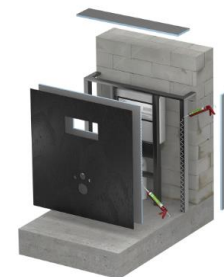

Offre I-Board / I-Board Plus / I-Board Top – MaPrimeAdapt'

Produits et Dimensions :

- I-Board Panneau d'habillage pour bâti-supports: 1.245 × 1.200 × 20 mm
- I-Board Plus Panneau d'habillage pour bâti-supports : 1.245 × 1.200 × 20 mm
- I-Board Top revêtement prêt-à-poser : 1.245 × 1.200 × 6 mm
  Pour I-Board et I-Board Plus

I-Board