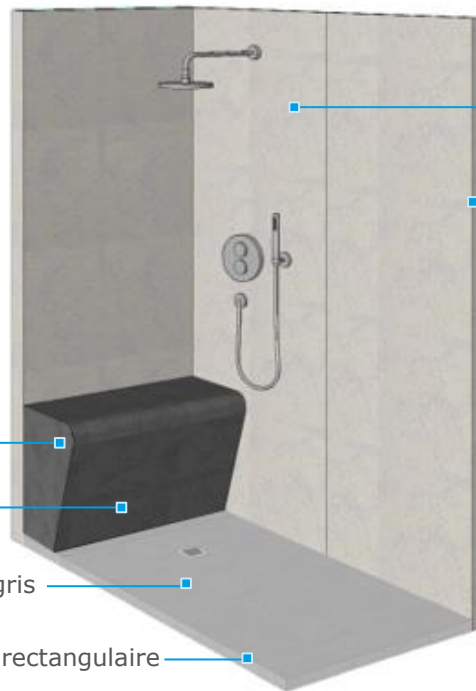

Offre Douche Confort – MaPrimeAdapt'

Produits et Dimensions :

- Receveur et Fundo Top : 1200 x 900 x 40/6 mm
- Ecoulement mini max DN40
- Panneau de construction : 2500 x 600 x 6 mm
- Top wall : 2500 x 900 x 6 mm
- Banquette Sanoasa : 900 x 380 x 454 mm
- Sanoasa Top : 1200 x 380 x 460 mm

Accessoires de mise en oeuvre :

- Kit d'étanchéité wedi Fundo
- Colle polymère wedi 610

wedi Top Wall prêt-à-poser stone gris

Panneau de construction wedi BA6

wedi Sanoasa banquette 3 front arrondi 900 mm

wedi Sanoasa Top revêtement prêt-à-poser carbon noir

Fundo Top prêt-à-poser p. FU Primo excentré stone gris

Fundo Primo receveur de douche écoulement excentré, rectangulaire 120x90cm

Total de l'offre :

A partir de 3 813,64€ TTC*

Accéder au confort et à la sérénité avec wedi